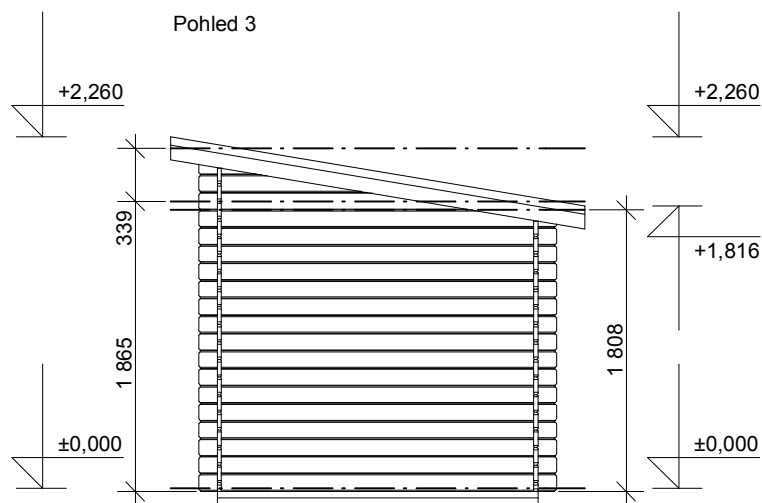

Pohled 1

Pohled 3

Pohled 2

Pohled 4

Robin EKO 2,5x2/0,3 m

Sklon střechy: 9°

Měřítko: 1:50

Výkres: základy