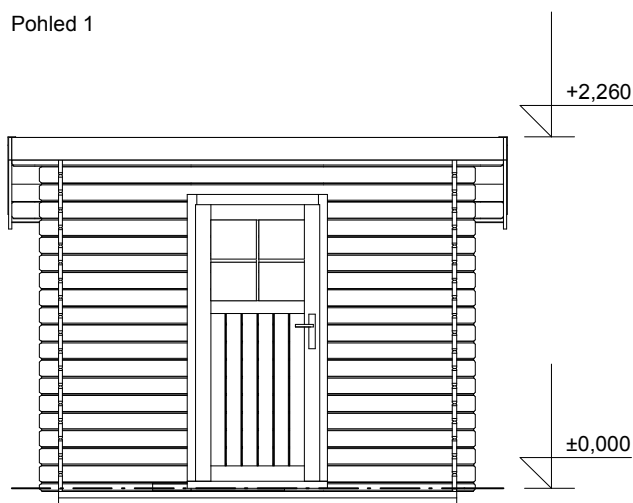

Pohled 1

Pohled 3

Pohled 2

Pohled 4

Robin EKO 2,5x2/0,3 m

Sklon střechy: 9°

Měřítko: 1:50

Výkres: základy