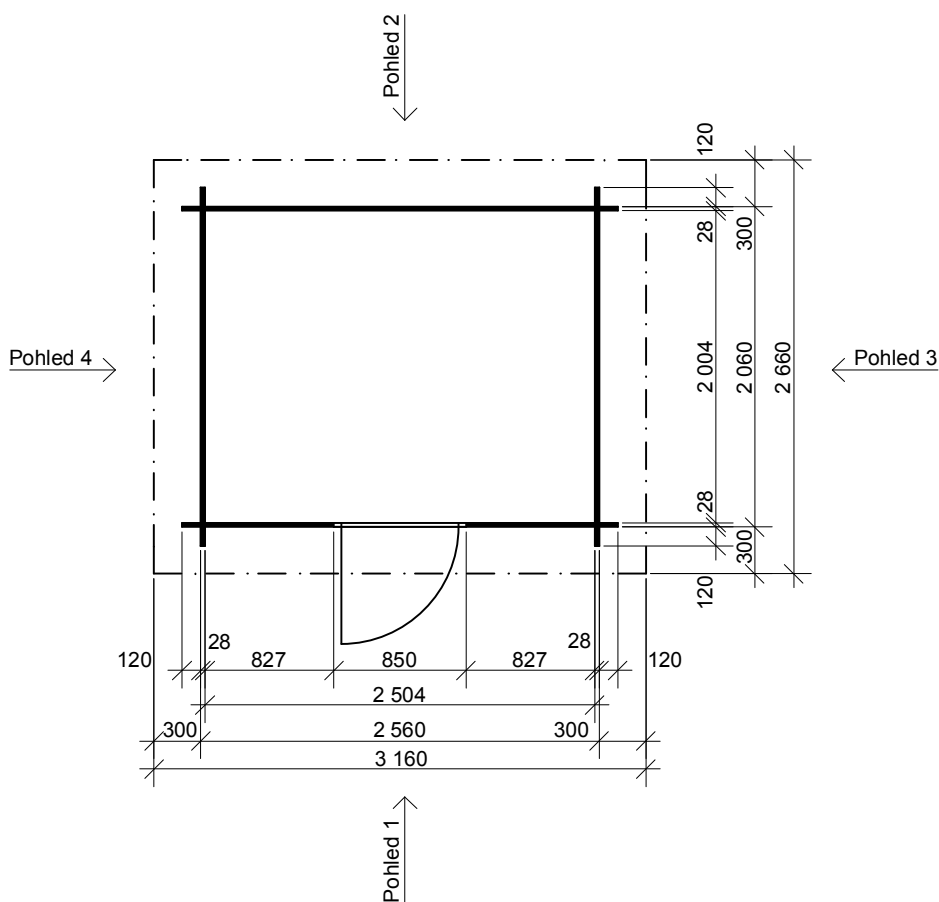

e-mail: info@deltasvatka.cz

<http://www.deltasvatka.cz/>

Obchodní oddělení: Kozinova 57/2, 102 00 Praha 10

tel/fax: +420 271 750 637, tel.: +420 603 804 264

Robin EKO 2,5x2/0,3 m

Sklon střechy: 9°

Měřítko: 1:50

Obchodní oddělení: Kozinova 57/2, 102 00 Praha 10

tel/fax: +420 271 750 637, tel.: +420 603 804 264

Robin EKO 2,5x2/0,3 m

Sklon střechy: 9°

Měřítko: 1:50

Výkres: pohledy

DELTA Svratka s.r.o.

Partyzánská 411, 592 02 Svratka

Pohled 1

Pohled 3

Pohled 2

Pohled 4

Robin EKO 2,5x2/0,3 m

Sklon střechy: 9°

Měřítko: 1:50

Výkres: základy