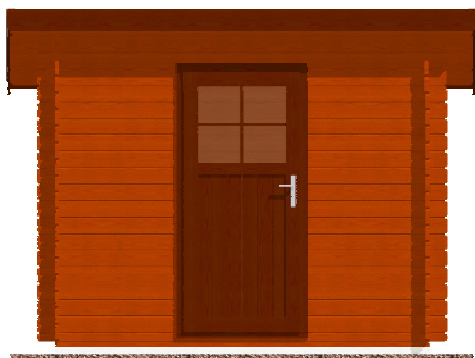

Robin EKO 2,5x2/0,3 m

Sklon střechy: 9°

Měřítko: bez měřítka

Výkres: axonometrie

DELTA Svatka s.r.o.

Partyzánská 411, 592 02 Svatka

IČ: 150 50 611, DIČ: CZ 150 50 611

tel.: +420 566 662 215, tel/fax: +420 566 662 554

e-mail: info@deltasvatka.cz

<http://www.deltasvatka.cz/>

Obchodní oddělení: Kozinova 57/2, 102 00 Praha 10

tel/fax: +420 271 750 637, tel.: +420 603 804 264