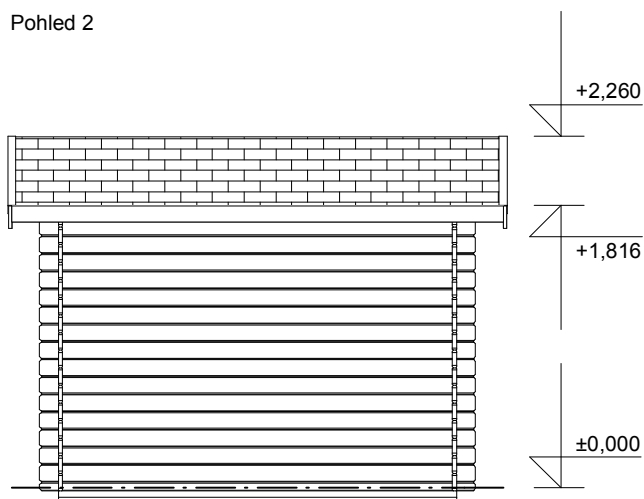

Pohled 1

Pohled 3

Pohled 2

Pohled 4

Robin EKO 2,5x2/0,3 m

Sklon střechy: 9°

Měřítko: 1:50

Výkres: základy