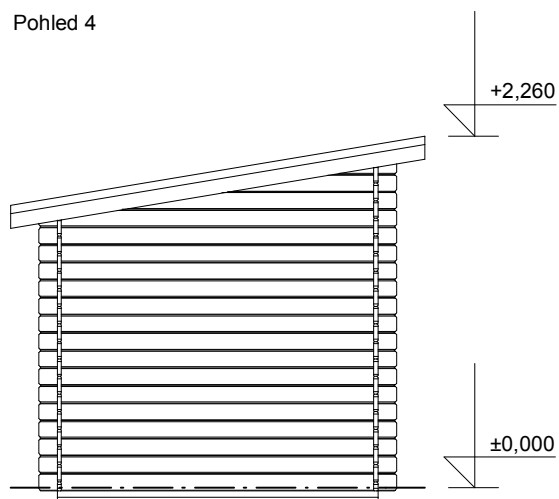

Pohled 1

Pohled 3

Pohled 2

Pohled 4

Robin EKO 2,5x2/0,3 m

Sklon střechy: 9°

Měřítko: 1:50

Výkres: základy