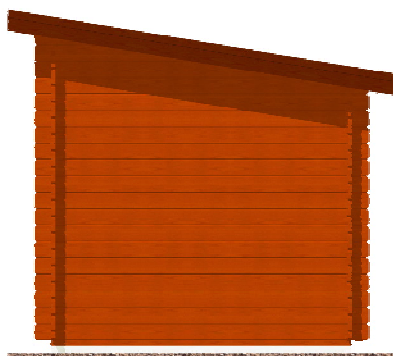

Robin EKO 2,5x2/0,3 m

Sklon střechy: 9°

Měřítko: bez měřítka

Výkres: axonometrie

DELTA Svatka s.r.o.

Partyzánská 411, 592 02 Svatka

IČ: 150 50 611, DIČ: CZ 150 50 611

tel.: +420 566 662 215, tel/fax: +420 566 662 554

e-mail: info@deltasvatka.cz

<http://www.deltasvatka.cz/>

Obchodní oddělení: Kozinova 57/2, 102 00 Praha 10

tel/fax: +420 271 750 637, tel.: +420 603 804 264