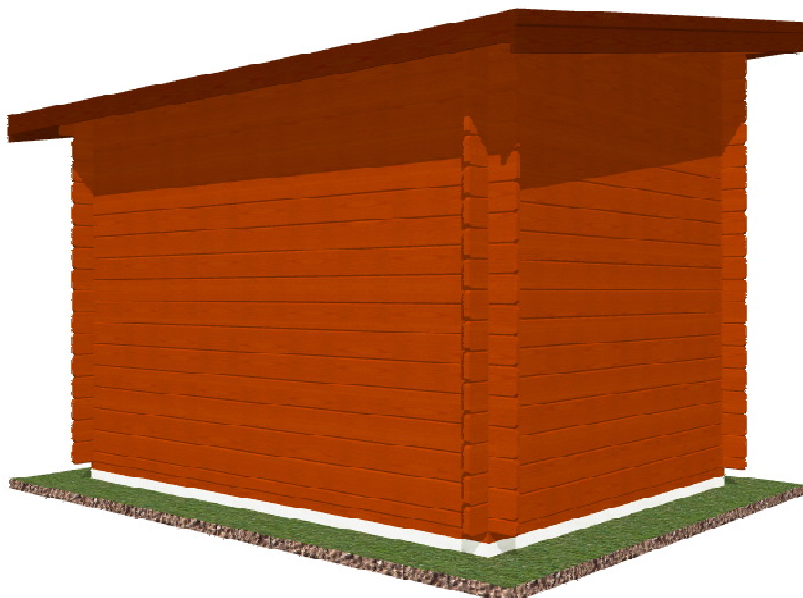

Robin EKO 2,5x2/0,3 m

Sklon střechy: 9°

Měřítko: bez měřítka

Výkres: axonometrie

DELTA Svatka s.r.o.

Partyzánská 411, 592 02 Svatka

IČ: 150 50 611, DIČ: CZ 150 50 611

tel.: +420 566 662 215, tel/fax: +420 566 662 554

e-mail: info@deltasvatka.cz

<http://www.deltasvatka.cz/>

Obchodní oddělení: Kozinova 57/2, 102 00 Praha 10

tel/fax: +420 271 750 637, tel.: +420 603 804 264