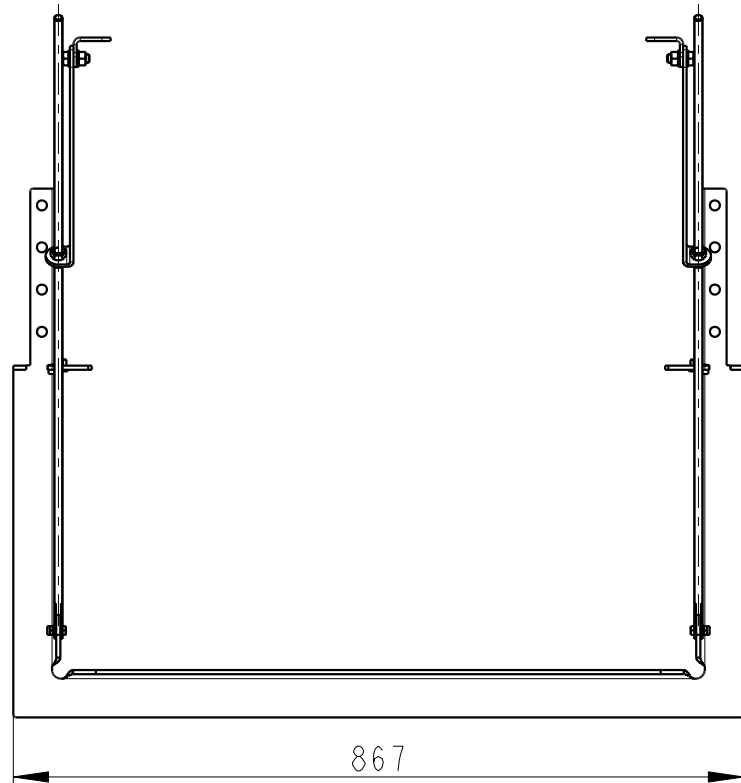

Rozmery v mm; Maße in mm

HC2LG RAM 03

12 kg

3:20