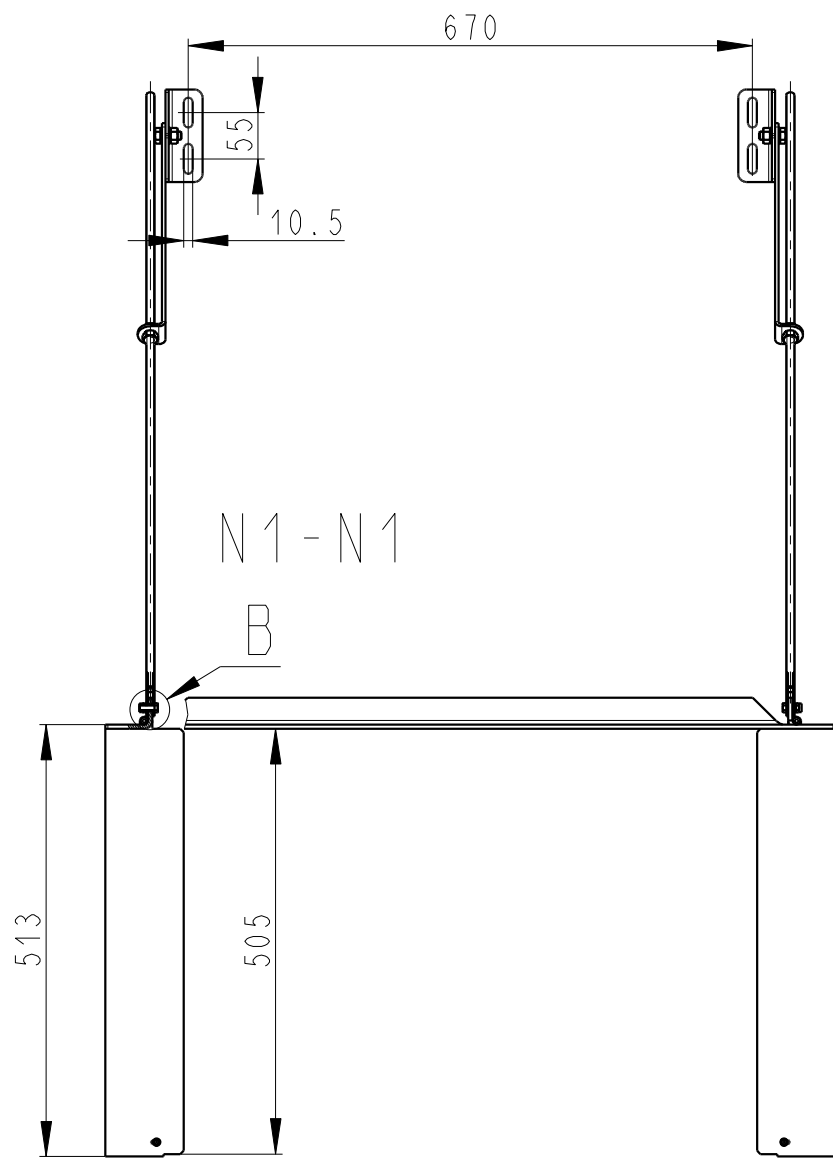

Rozmery v mm; Maße in mm

HC2LG RAM 03

12 kg

3:20