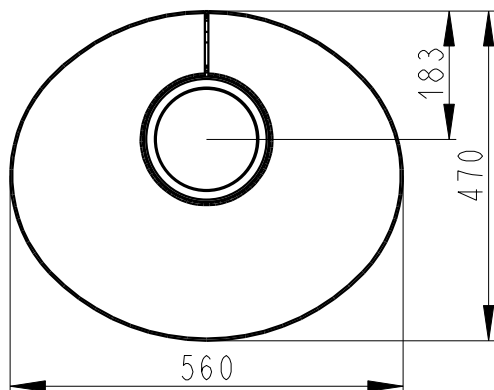

Rozmery v mm; Maße in mm

LUGO PISKOVEC-097A

195 kg

Centralni privod vzduchu
Zentralluftzufuhr
Ø 125mm

PRIMARNI VZDUCH
Primärluft
a/und
SEKUNDARNI VZDUCH
Sekundärluft