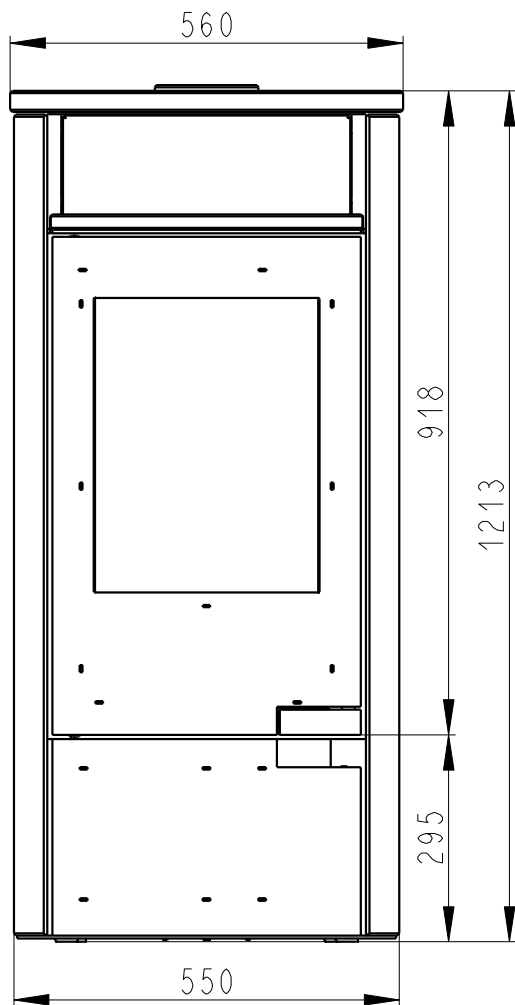

Rozmery v mm; Maße in mm

LUGO PISKOVEC-097A

195 kg

Centralni privod vzduchu
Zentralluftzufuhr
Ø 125mm

PRIMARNI VZDUCH
Primärluft
a/und
SEKUNDARNI VZDUCH
Sekundärluft