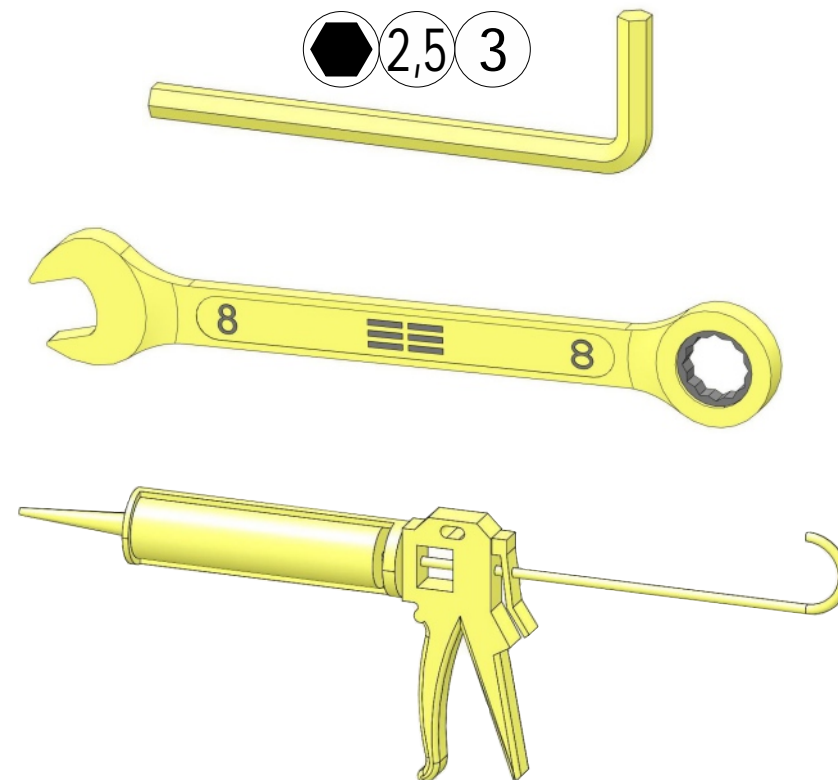

Service fireplace door - Service Feuerraumtür - Servis dveří

DYNAMIC B 3G 66.44.01

16

17

18

19

20

21

22

23

24

25

26

28

27

29

30

31

32

34

33