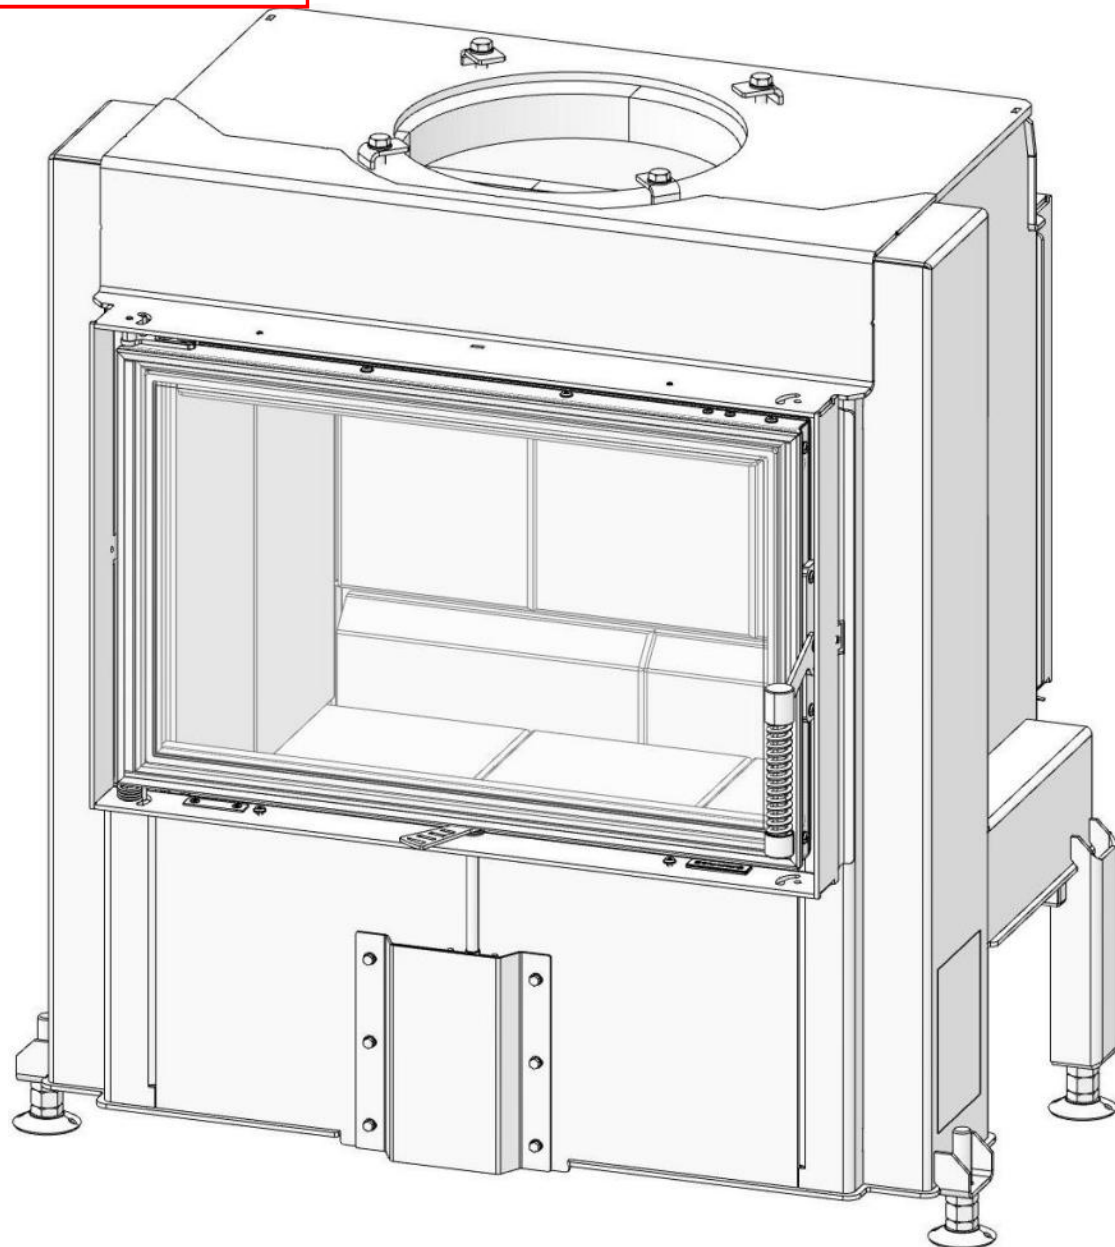

Service fireplace door - Service Feuerraumtür - Servis dveří

DYNAMIC B 3G 66.44.01

16

17

18

19

20

21