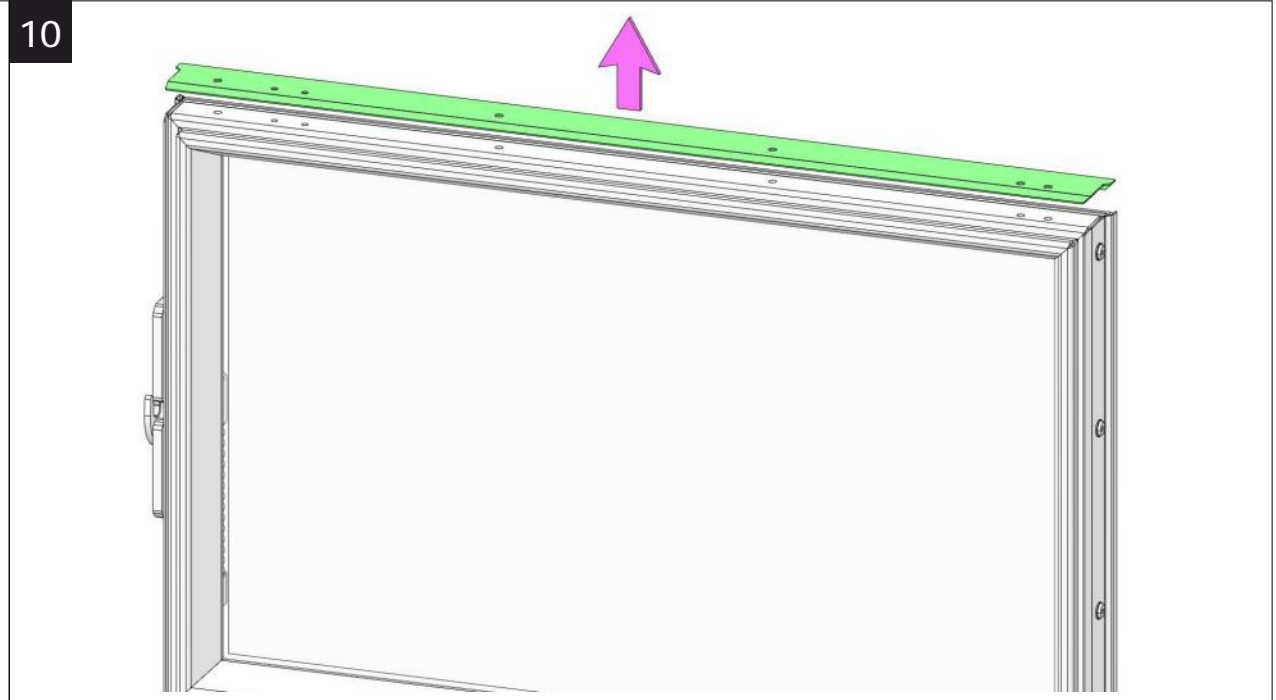

Service fireplace door - Service Feuerraumtür - Servis dveří

DYNAMIC B 3G 66.44.01

16

17

18

19

20

21