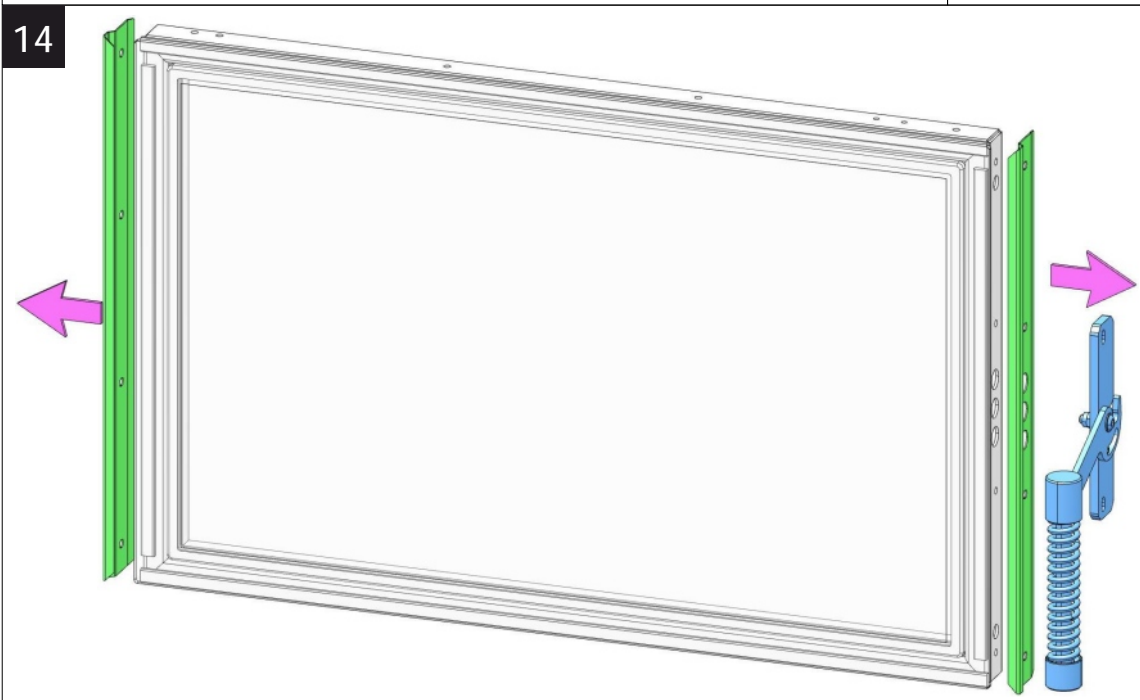

Service fireplace door - Service Feuerraumtür - Servis dveří

DYNAMIC B 3G 66.44.01

16

17

18

19

20

21