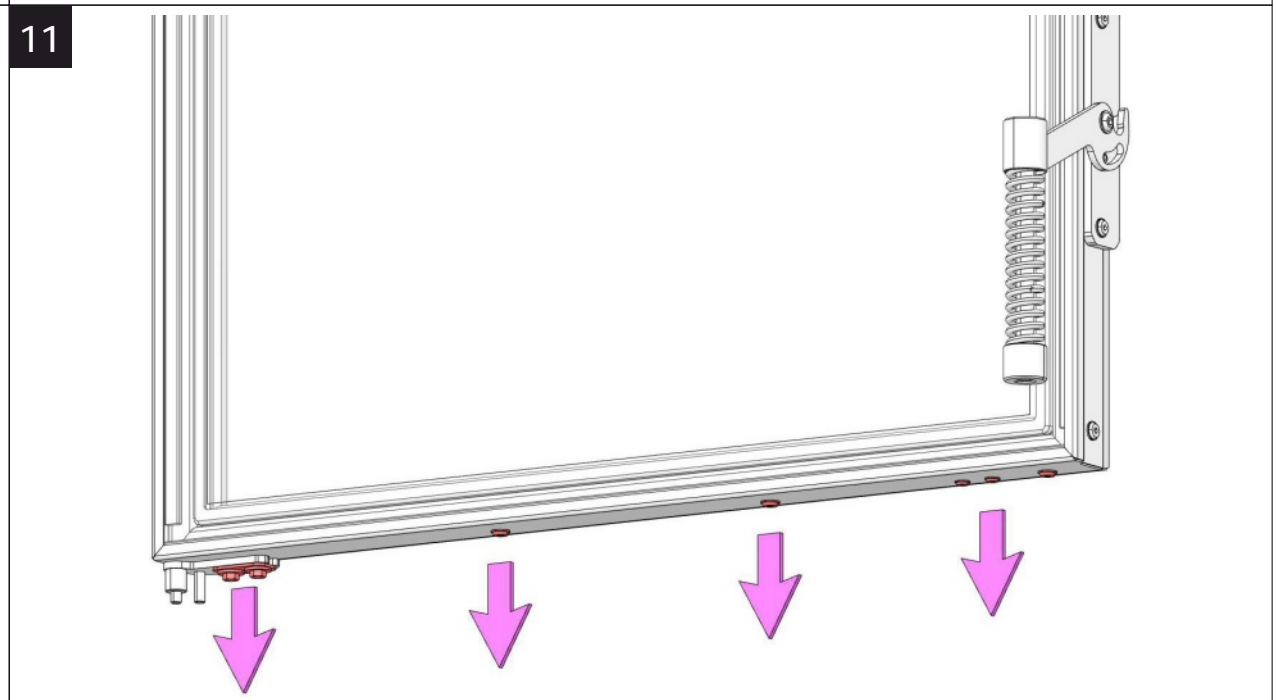

Service fireplace door - Service Feuerraumtür - Servis dveří

DYNAMIC B 3G 66.44.01

16

17

18

19

20

21