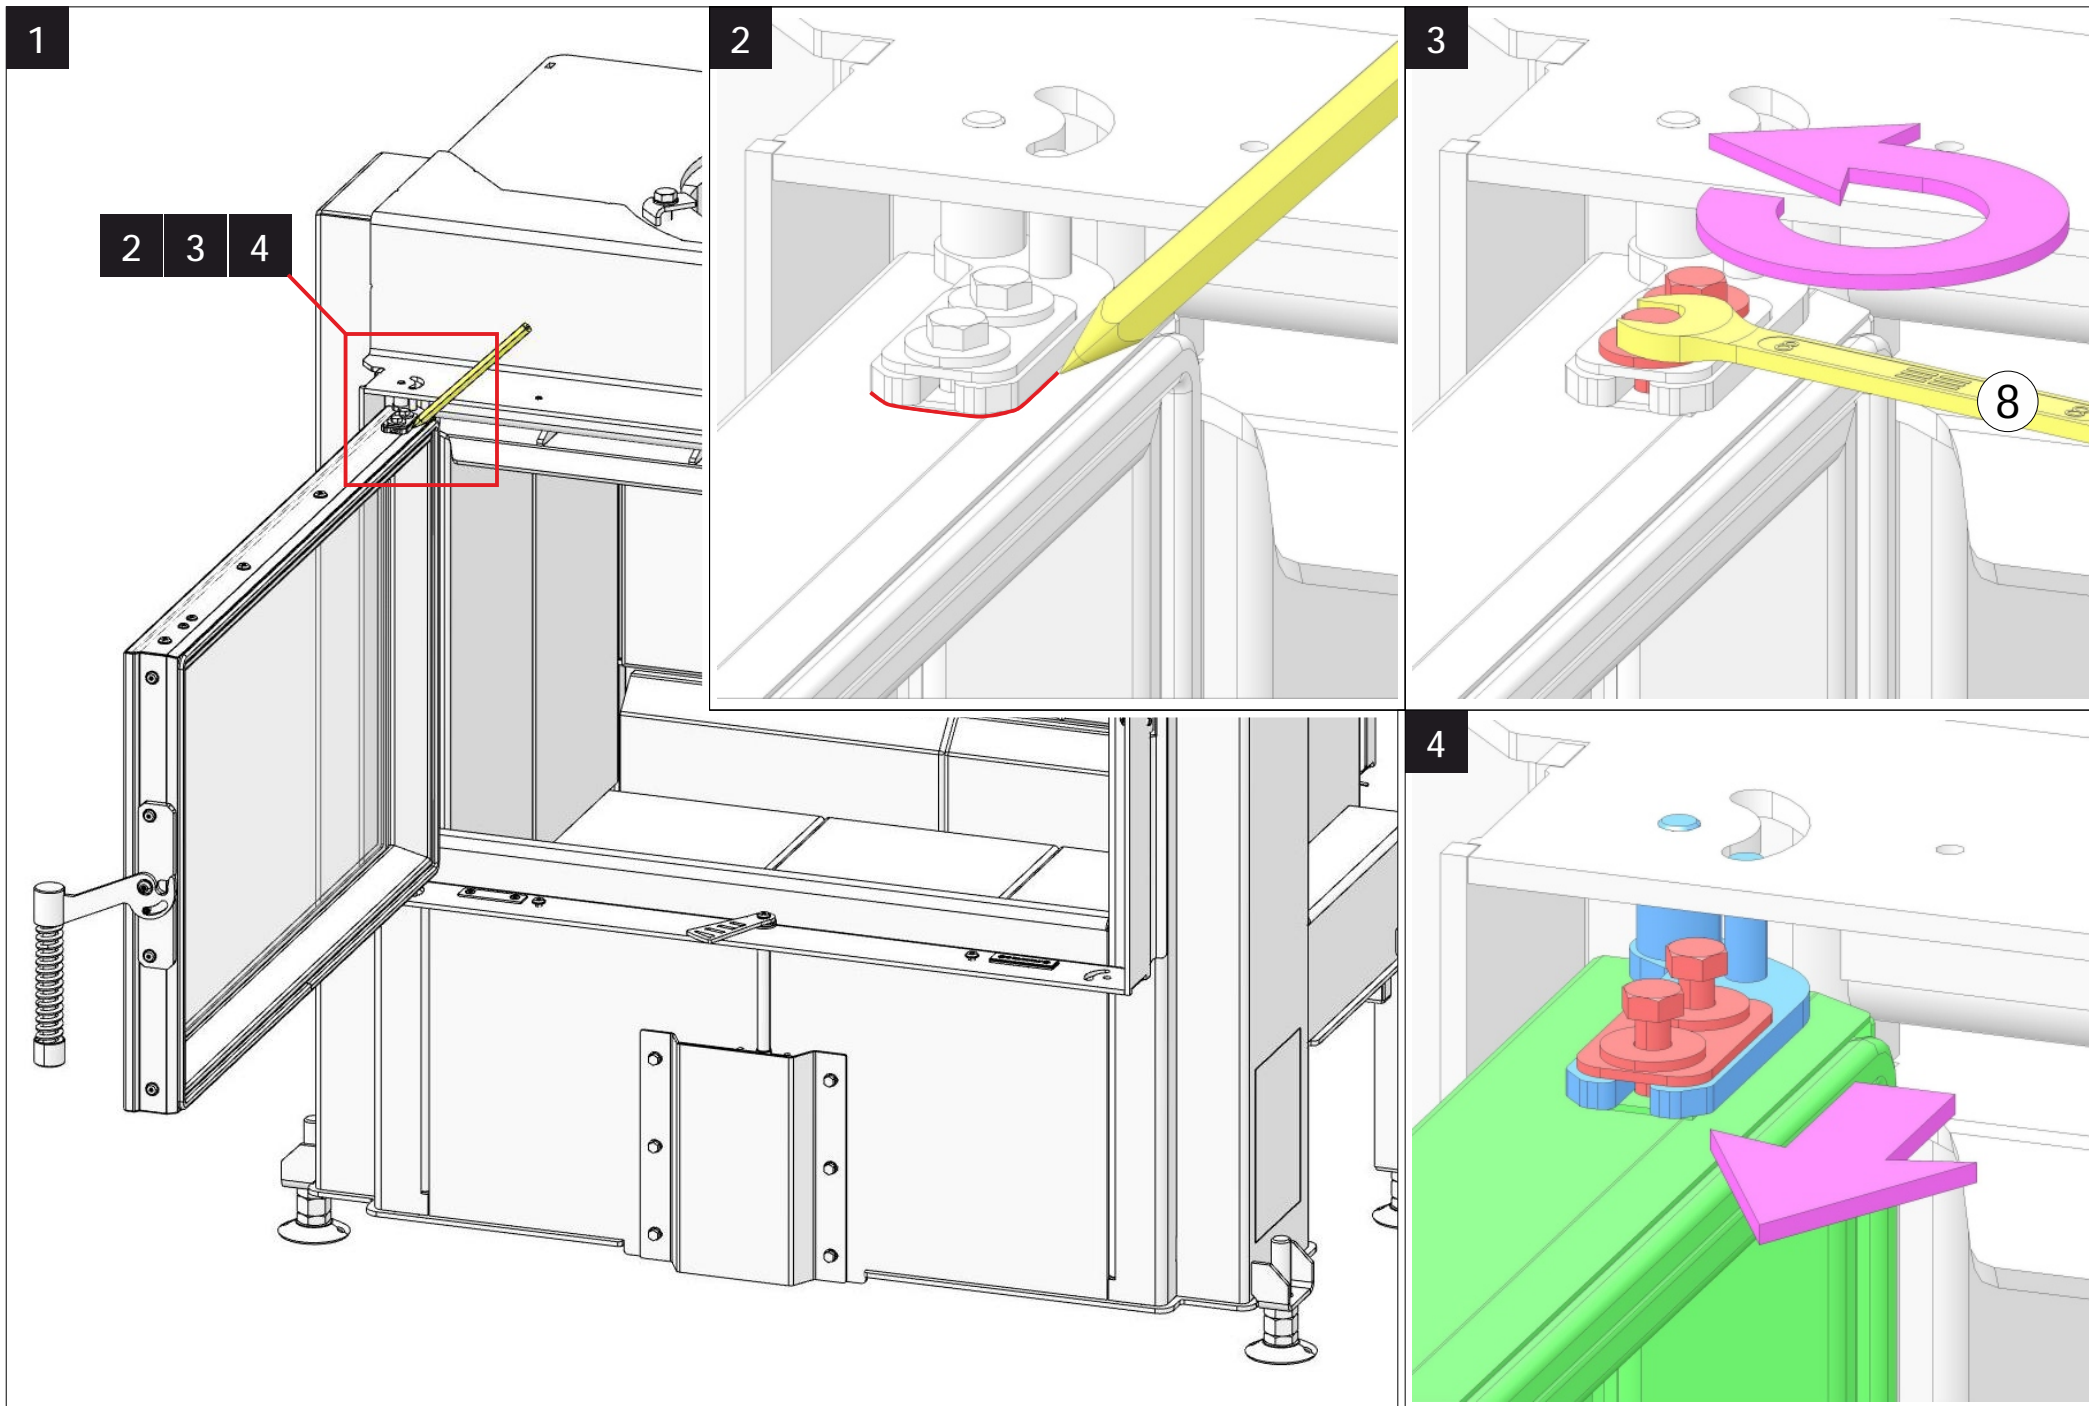

Service fireplace door - Service Feuerraumtür - Servis dveří

DYNAMIC B 3G 66.44.01

16

17

18

19

20

21