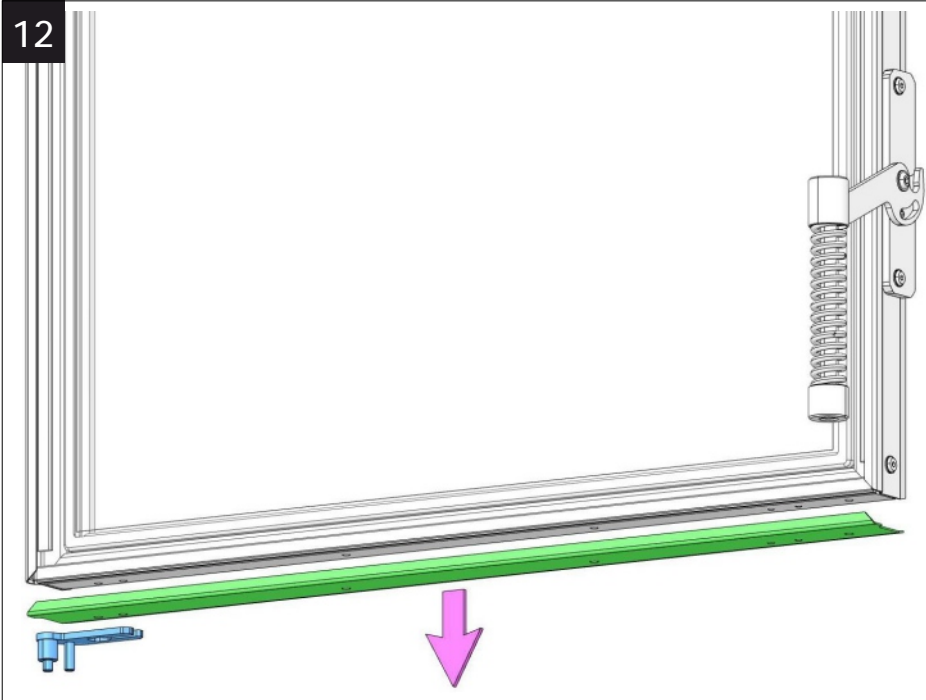

Service fireplace door - Service Feuerraumtür - Servis dveří

DYNAMIC B 3G 66.44.01

16

17

18

19

20

21