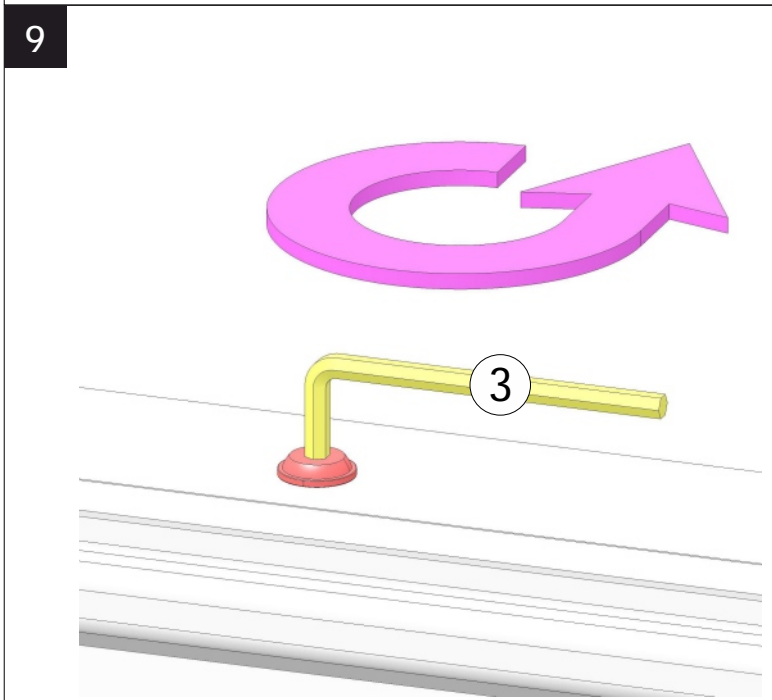

Service fireplace door - Service Feuerraumtür - Servis dveří

DYNAMIC B 3G 66.44.01

16

17

18

19

20

21