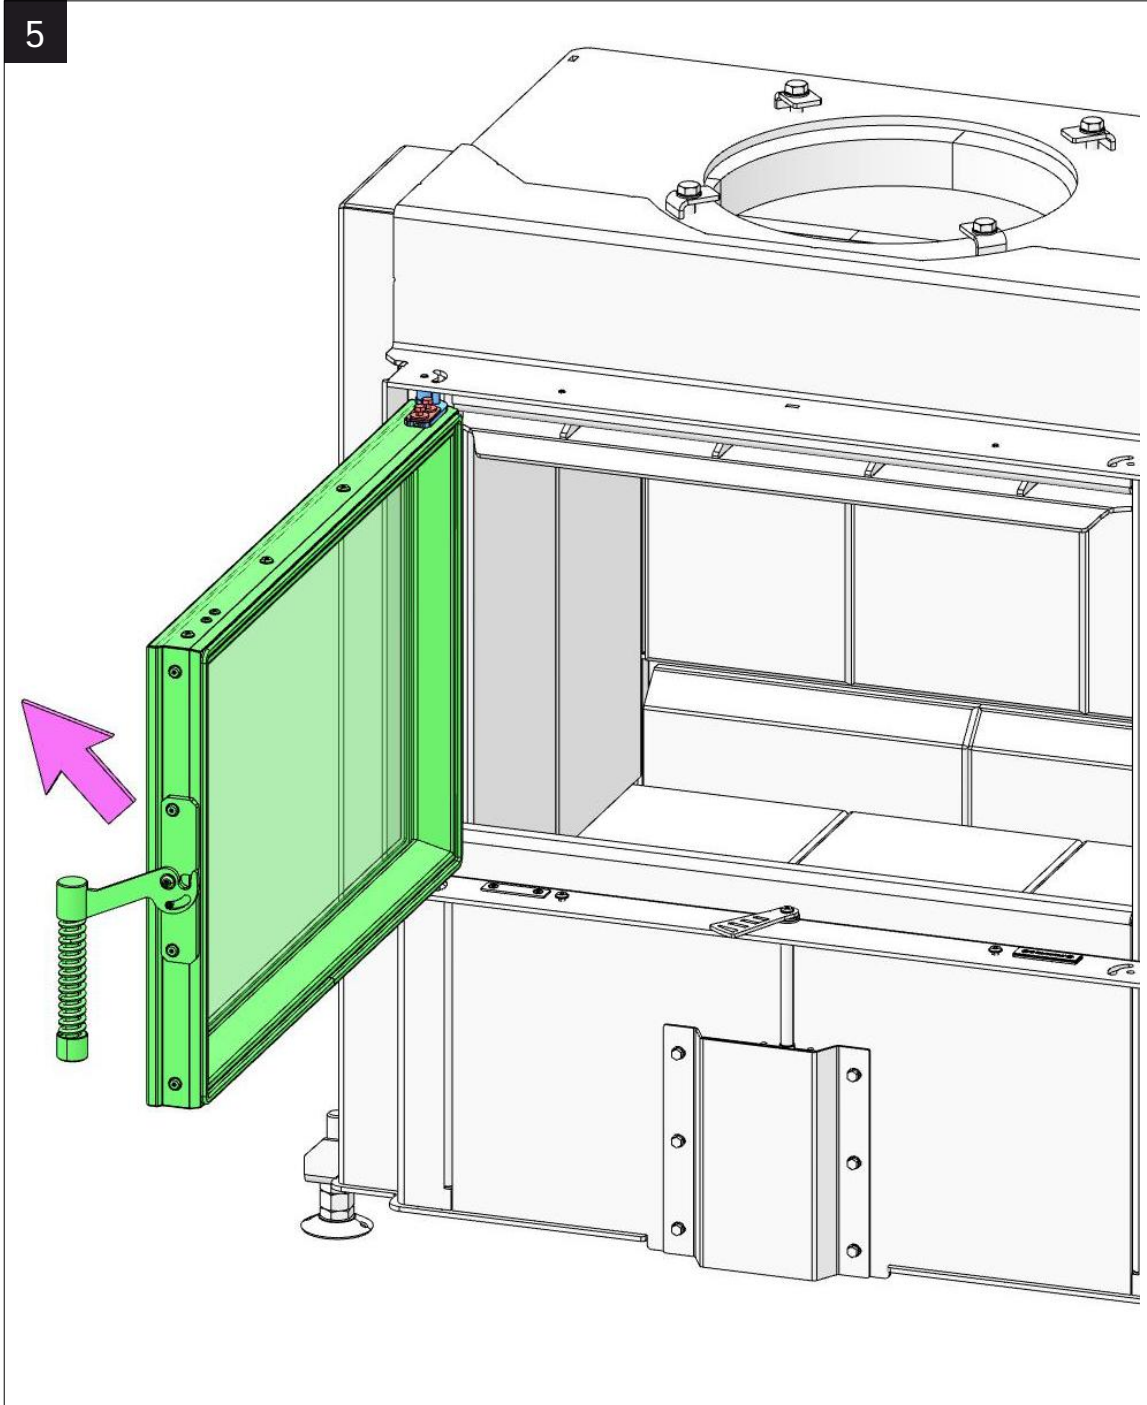

Service fireplace door - Service Feuerraumtür - Servis dveří

DYNAMIC B 3G 66.44.01

16

17

18

19

20

21