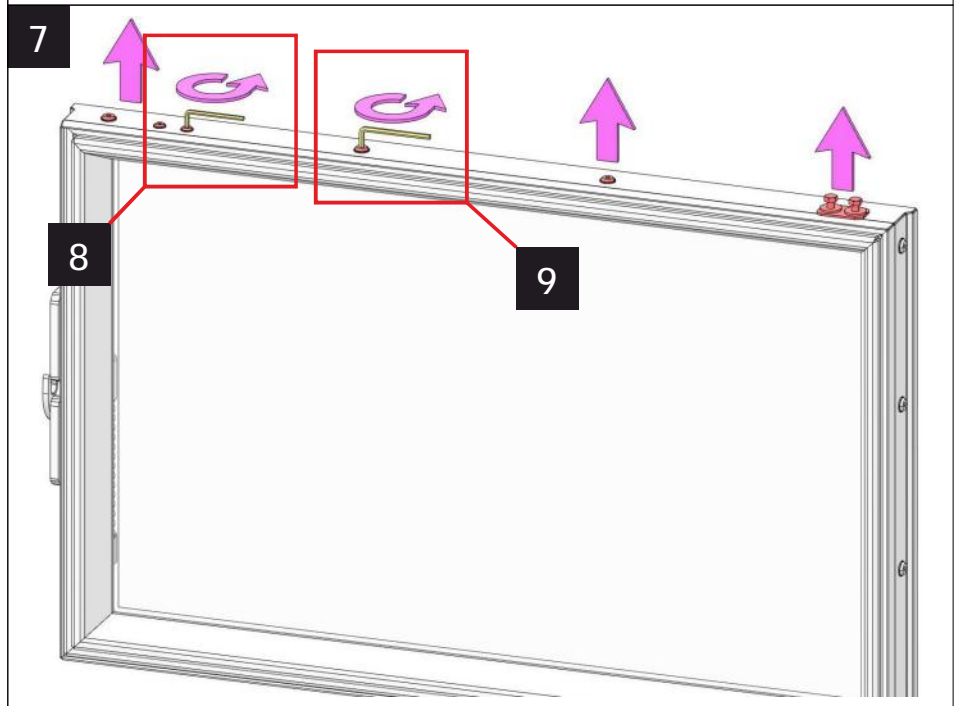

Service fireplace door - Service Feuerraumtür - Servis dveří

DYNAMIC B 3G 66.44.01

16

17

18

19

20

21