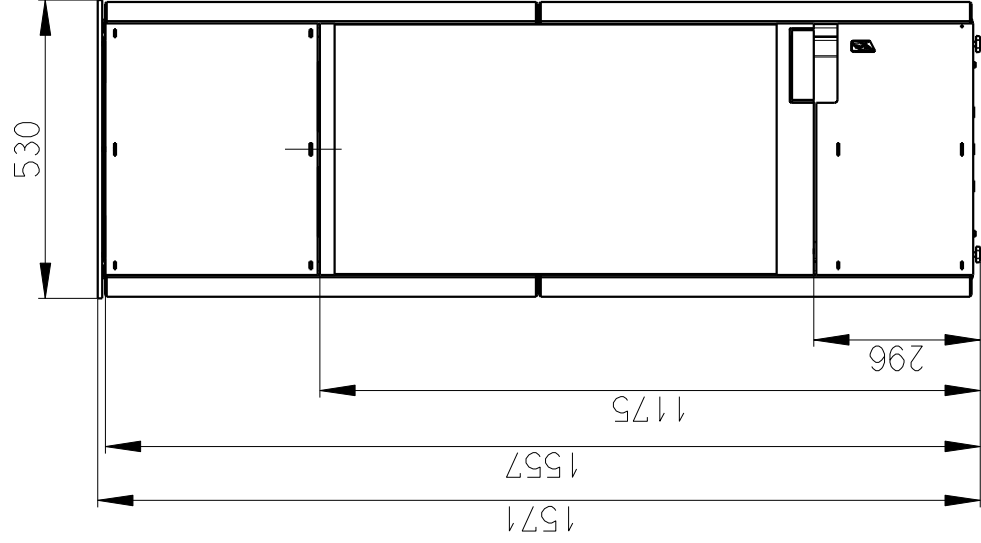

Rozměry v mm, Maße in mm

BELORADO 04 A - PISKOVEC - 124C

212 kg

CENTRALNI PRIVOD VZDUCHU
Zentrale Luftversorgung

REGULACE KONVEKCE
Konvektion Einstellungen

PRIMARNI A SEKUNDARNI VZDUCH
Primär und Sekundär Luft