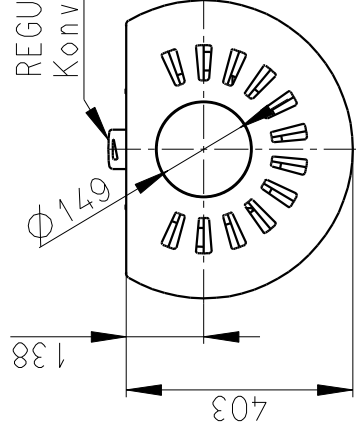

Rozměry v mm, Maße in mm

BELORADO 04 A - PISKOVEC - 124C

212 kg

CENTRALNI PRIVOD VZDUCHU
Zentrale Luftversorgung

REGULACE KONVEKCE
Konvektion Einstellungen

PRIMARNI A SEKUNDARNI VZDUCH
Primär und Sekundär Luft