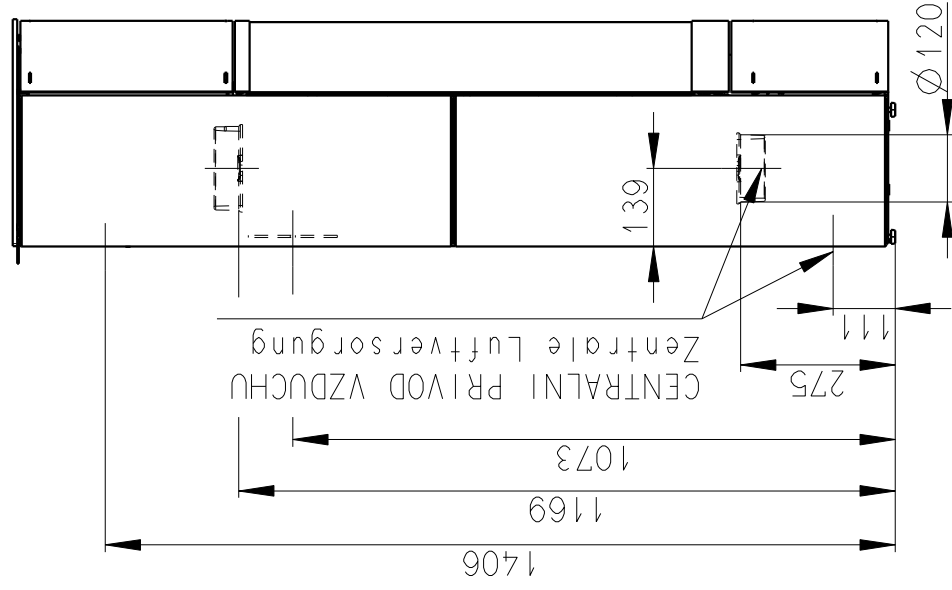

Rozměry v mm, Maße in mm

BELORADO 04 A - PISKOVEC - 124C

212 kg

CENTRALNI PRIVOD VZDUCHU
Zentrale Luftversorgung

REGULACE KONVEKCE
Konvektion Einstellungen

PRIMARNI A SEKUNDARNI VZDUCH
Primär und Sekundär Luft