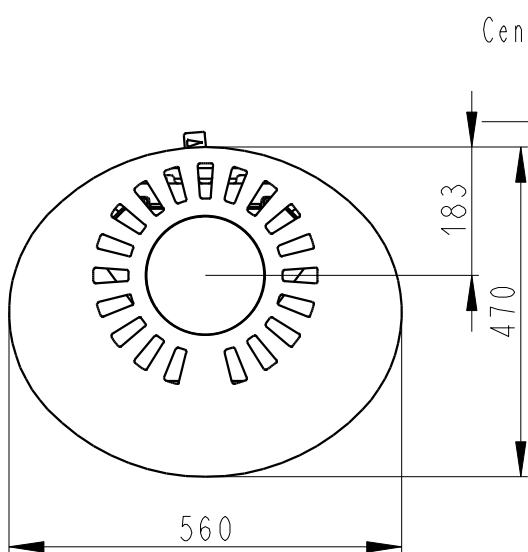

Rozmery v mm; Maße in mm

LUGO AKKUM - KERAMIKA - 097B

252 kg

Centralni privod vzduchu
Zentralluftzufuhr
 $\varnothing 125$ mm

PRIMARNI VZDUCH
Primärluft
a/und
SEKUNDARNI VZDUCH
Sekundärluft