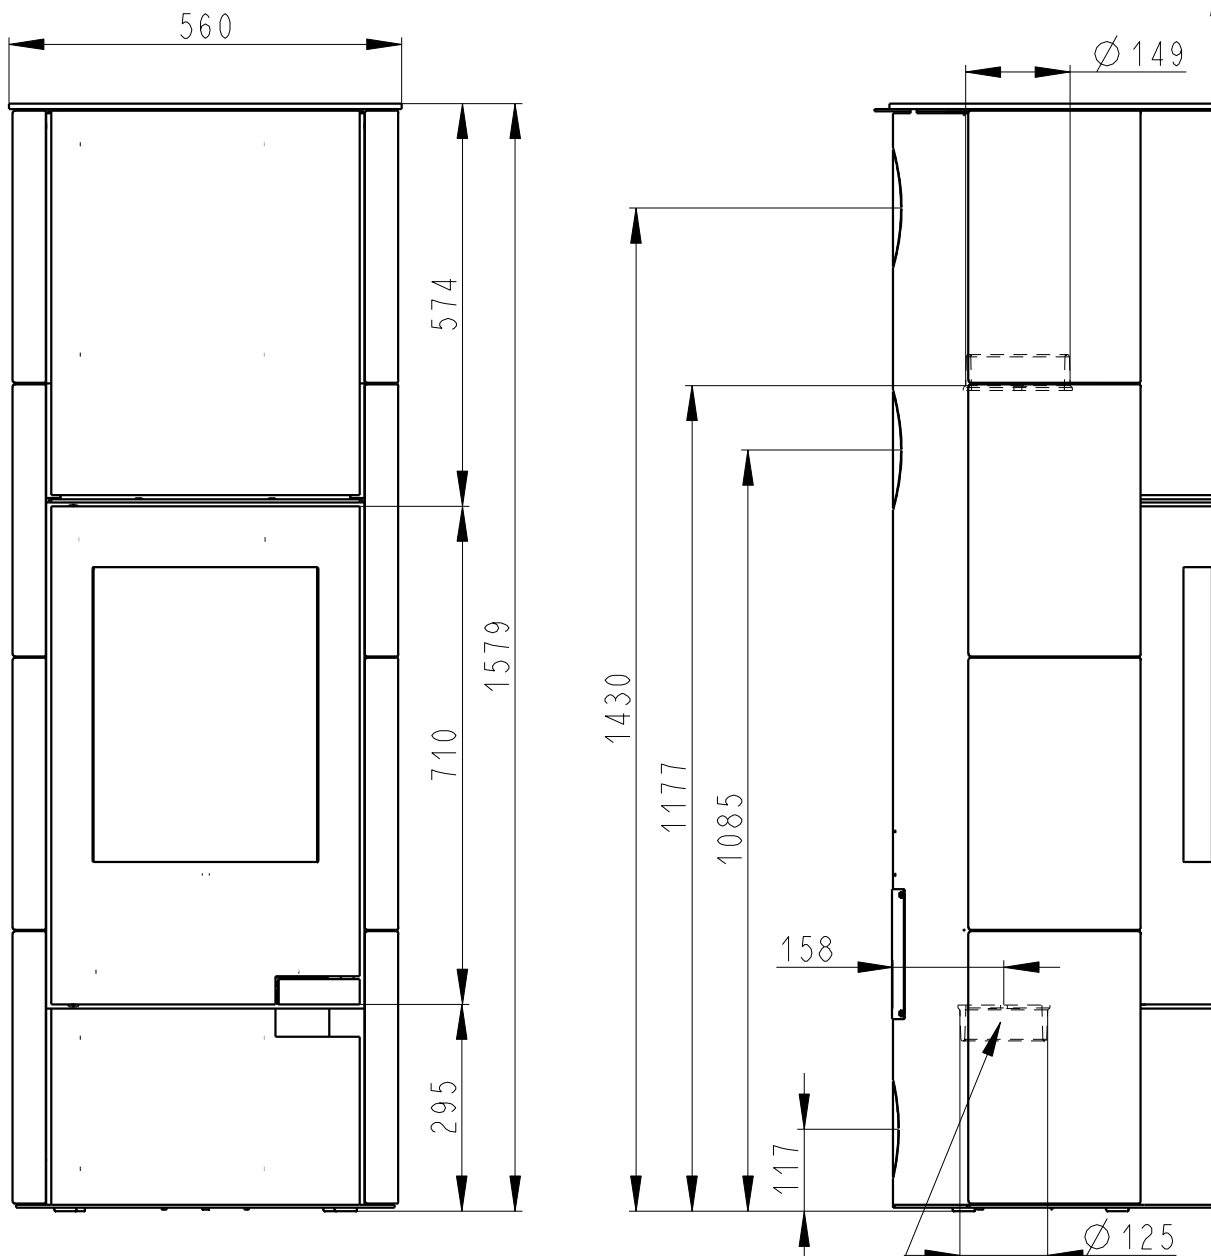

Rozmery v mm; Maße in mm

LUGO AKKUM - KERAMIKA - 097B

252 kg

Centralni privod vzduchu
Zentralluftzufuhr
 $\varnothing 125$ mm

PRIMARNI VZDUCH
Primärluft
a/und
SEKUNDARNI VZDUCH
Sekundärluft