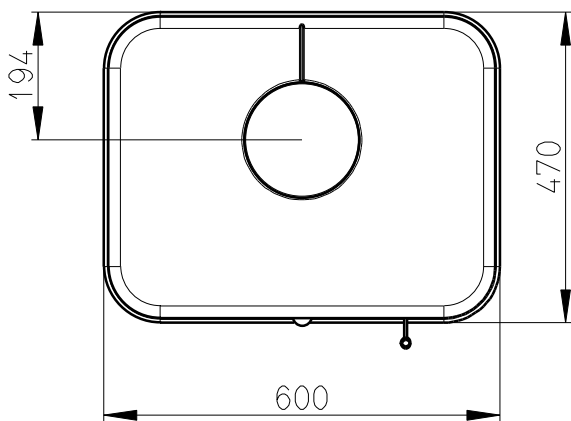

Rozmery v mm; Maße in mm

MALAGA N01 - 075B

194 kg

CENTRALNI PRIVOD VZDUCHU
Zentralluftzufuhr
 $\varnothing 100$

PRIMARNI VZDUCH
Primärluft
UND
SEKUNDARNI VZDUCH
Sekundärluft