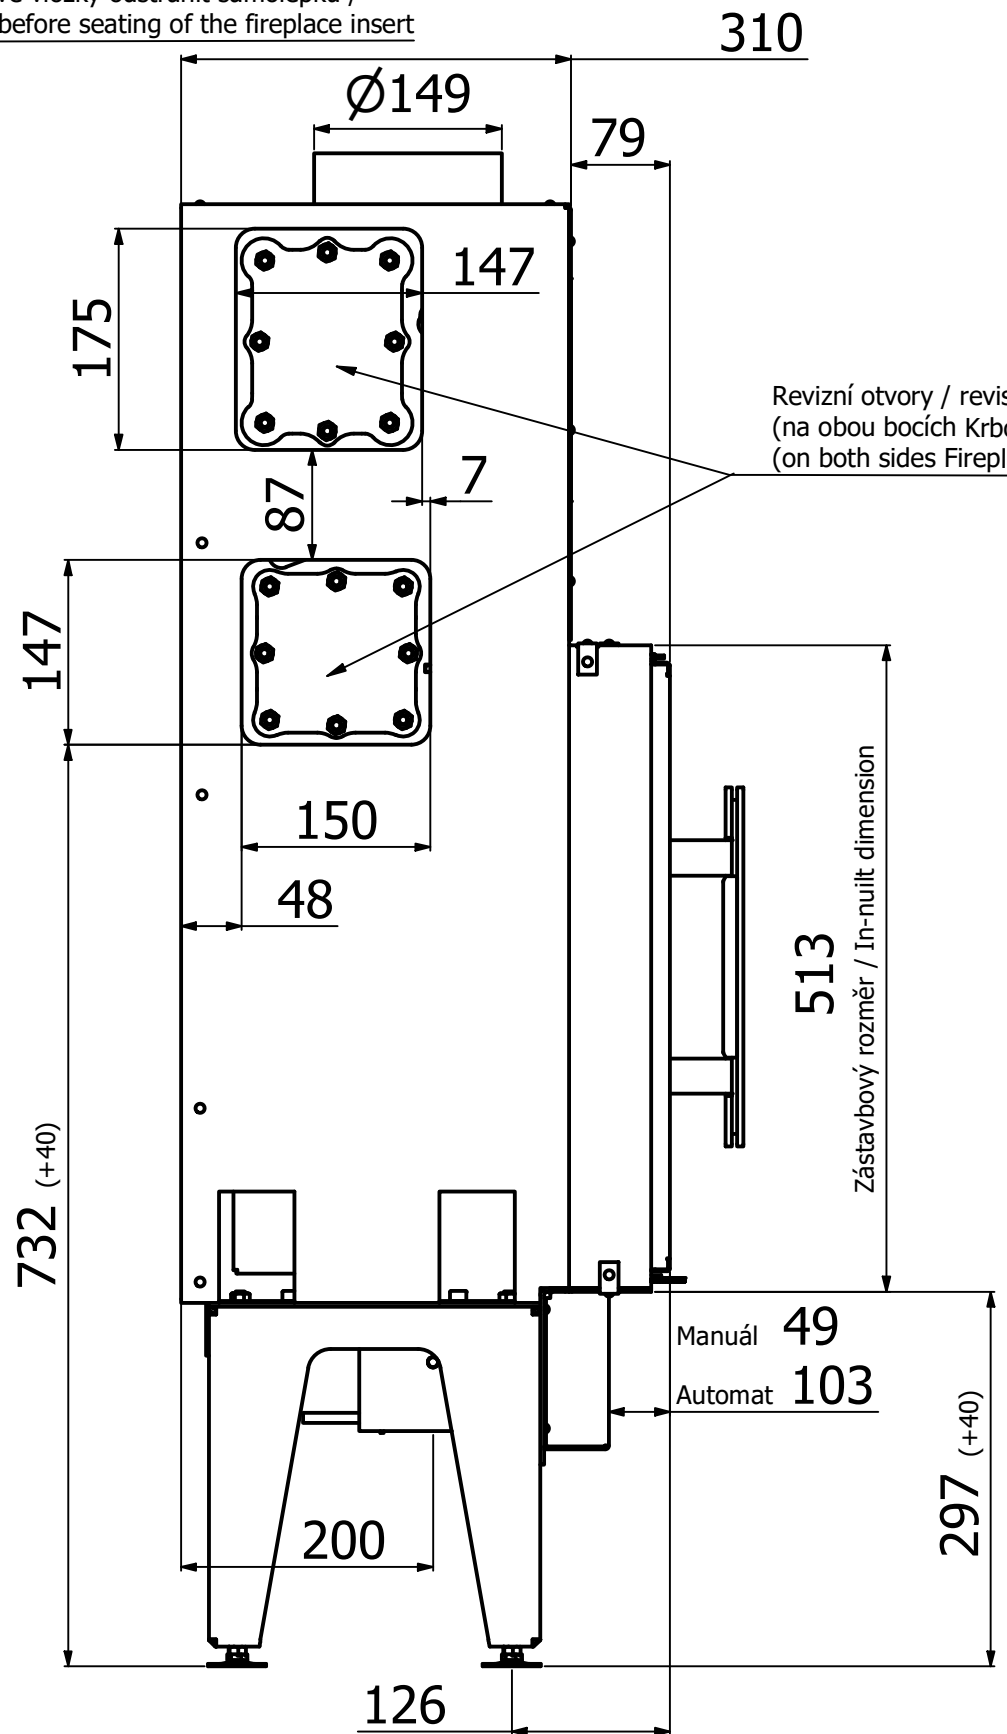

Před usazením krbové vložky odstranit samolepku / Remove the sticker before seating of the fireplace insert

Revizní otvory / revision hole
(na obou bocích Krbové vložky)
(on both sides Fireplace inserts)