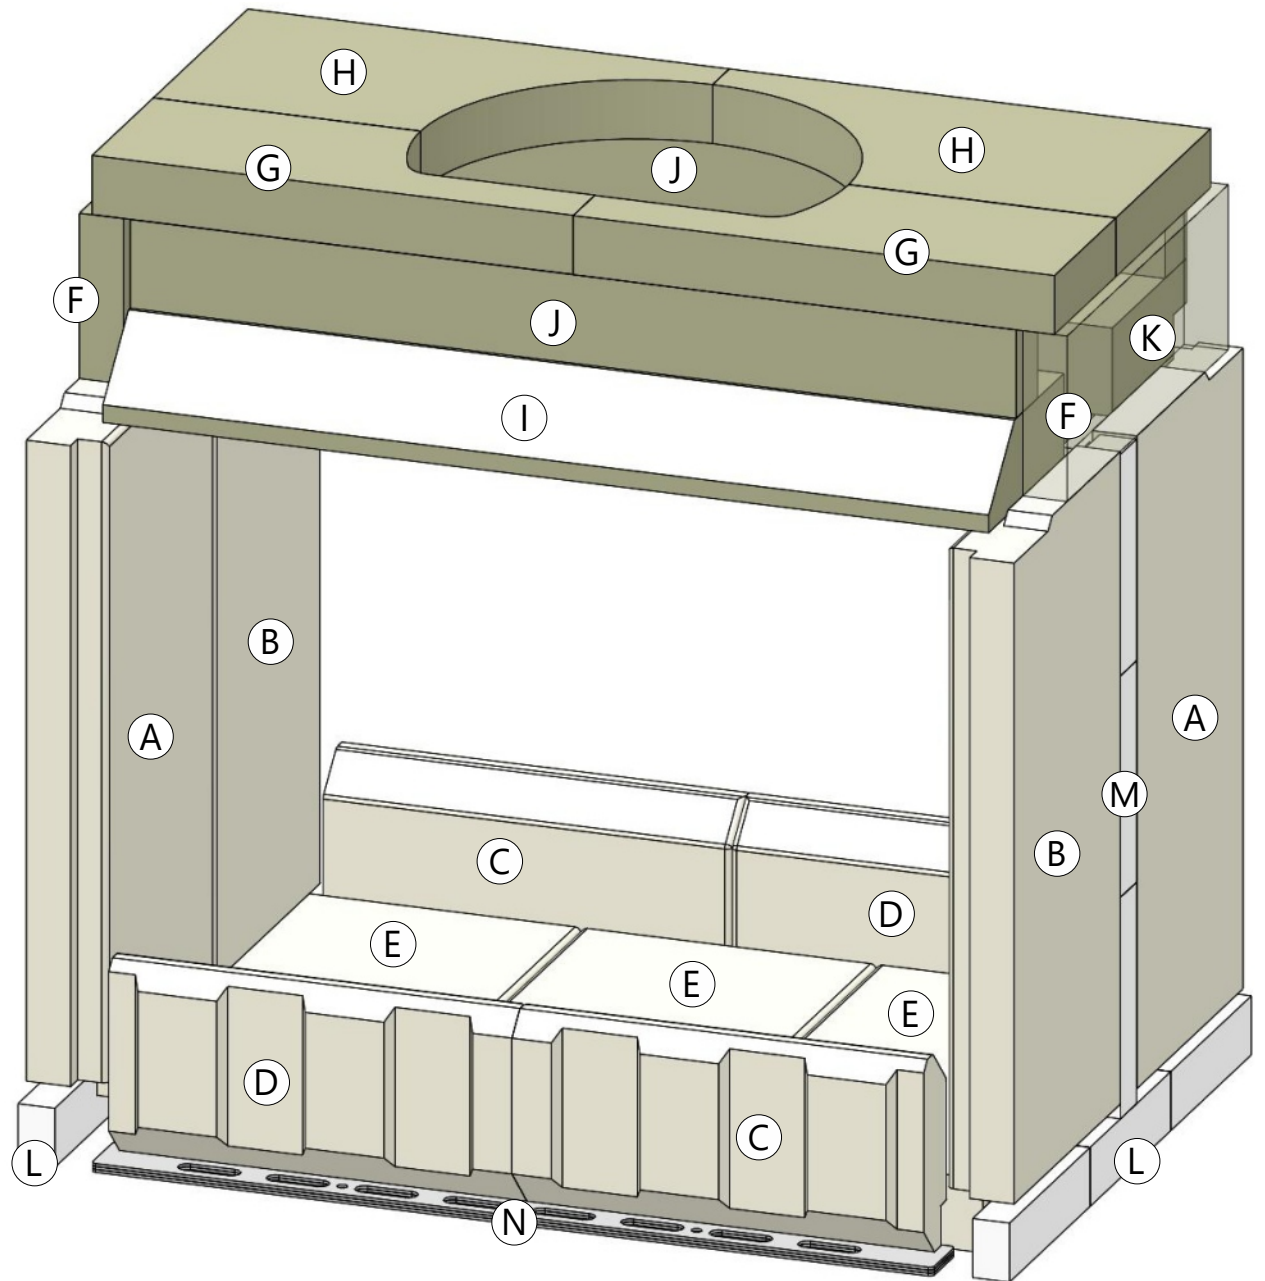

Fireclay chamber - Schamottekammer - Šamotová komora

DYNAMIC B 3G 66.44.01

(A)(B)(C)(D)(E)	Fireclay brick - Schamottestein - Šamot	
(F)	Vermiculite - Vermiculit - Vermaculit	300x112x30
(G)	Vermiculite - Vermiculit - Vermaculit	326x114x40
(H)	Vermiculite - Vermiculit - Vermaculit	326x176x30
(I)	Vermiculite - Vermiculit - Vermaculit	600x140x60
(J)	Vermiculite - Vermiculit - Vermaculit	600x60x40
(K)	Vermiculite - Vermiculit - Vermaculit	600x138x60
(L)(M)	Insulating spacer - Isolierplatte - Izolační vložka	
(N)	Shim (under bricks) - Ausgleichplättchen (unter Schamottesteine) - Podložka šamotu	
(O)	Bottom blind flange - Boden Blindflansch - Záslepka dna	
(P)	Butyl adhesive tape - Butyl-Klebeband - Butylová lepicí páska	

(A)(B)(C)(D)(E)	Fireclay brick - Schamottestein - Šamot	
(F)	Vermiculite - Vermiculit - Vermaculit	300x112x30
(G)	Vermiculite - Vermiculit - Vermaculit	326x114x40
(H)	Vermiculite - Vermiculit - Vermaculit	326x176x30
(I)	Vermiculite - Vermiculit - Vermaculit	600x140x60
(J)	Vermiculite - Vermiculit - Vermaculit	600x60x40
(K)	Vermiculite - Vermiculit - Vermaculit	600x138x60
(L)(M)	Insulating spacer - Isolierplatte - Izolační vložka	
(N)	Shim (under bricks) - Ausgleichplättchen (unter Schamottesteine) - Podložka šamotu	
(O)	Bottom blind flange - Boden Blindflansch - Záslepka dna	
(P)	Butyl adhesive tape - Butyl-Klebeband - Butylová lepicí páska	

17

18

19

20

21

22

23

24