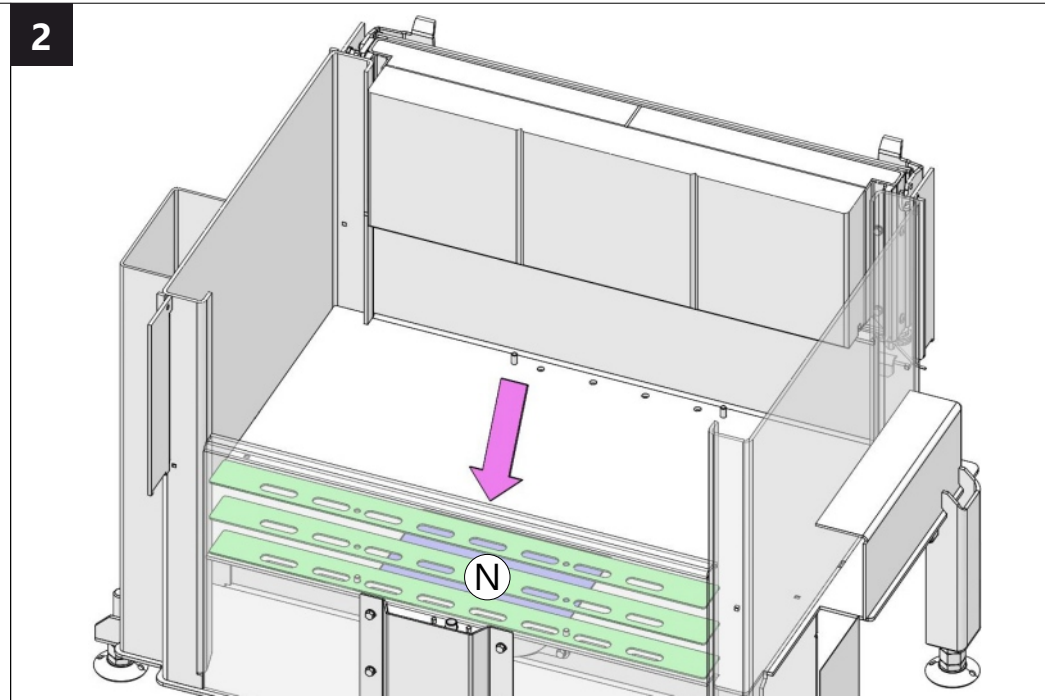

Fireclay chamber - Schamottekammer - Šamotová komora

DYNAMIC B 3G 66.44.01

(A)(B)(C)(D)(E)	Fireclay brick - Schamottestein - Šamot	
(F)	Vermiculite - Vermiculit - Vermaculit	300x112x30
(G)	Vermiculite - Vermiculit - Vermaculit	326x114x40
(H)	Vermiculite - Vermiculit - Vermaculit	326x176x30
(I)	Vermiculite - Vermiculit - Vermaculit	600x140x60
(J)	Vermiculite - Vermiculit - Vermaculit	600x60x40
(K)	Vermiculite - Vermiculit - Vermaculit	600x138x60
(L)(M)	Insulating spacer - Isolierplatte - Izolační vložka	
(N)	Shim (under bricks) - Ausgleichplättchen (unter Schamottesteine) - Podložka šamotu	
(O)	Bottom blind flange - Boden Blindflansch - Záslepka dna	
(P)	Butyl adhesive tape - Butyl-Klebeband - Butylová lepicí páska	

(A)(B)(C)(D)(E)	Fireclay brick - Schamottestein - Šamot	
(F)	Vermiculite - Vermiculit - Vermaculit	300x112x30
(G)	Vermiculite - Vermiculit - Vermaculit	326x114x40
(H)	Vermiculite - Vermiculit - Vermaculit	326x176x30
(I)	Vermiculite - Vermiculit - Vermaculit	600x140x60
(J)	Vermiculite - Vermiculit - Vermaculit	600x60x40
(K)	Vermiculite - Vermiculit - Vermaculit	600x138x60
(L)(M)	Insulating spacer - Isolierplatte - Izolační vložka	
(N)	Shim (under bricks) - Ausgleichplättchen (unter Schamottesteine) - Podložka šamotu	
(O)	Bottom blind flange - Boden Blindflansch - Záslepka dna	
(P)	Butyl adhesive tape - Butyl-Klebeband - Butylová lepicí páska	