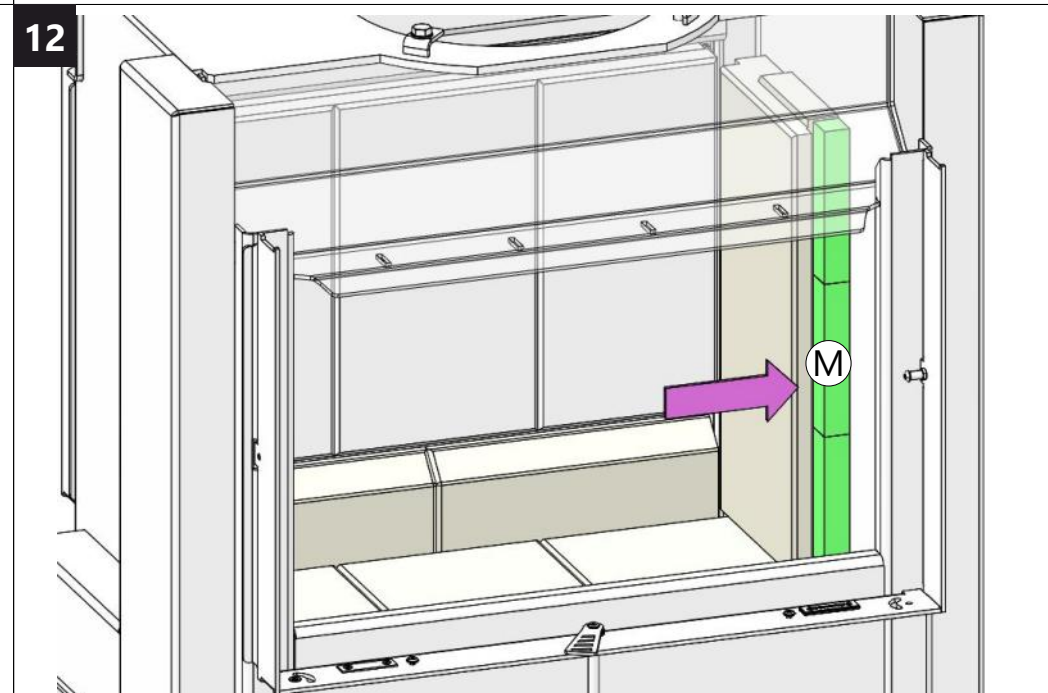

Fireclay chamber - Schamottekammer - Šamotová komora

DYNAMIC B 3G 66.44.01

(A)(B)(C)(D)(E)	Fireclay brick - Schamottestein - Šamot	
(F)	Vermiculite - Vermiculit - Vermaculit	300x112x30
(G)	Vermiculite - Vermiculit - Vermaculit	326x114x40
(H)	Vermiculite - Vermiculit - Vermaculit	326x176x30
(I)	Vermiculite - Vermiculit - Vermaculit	600x140x60
(J)	Vermiculite - Vermiculit - Vermaculit	600x60x40
(K)	Vermiculite - Vermiculit - Vermaculit	600x138x60
(L)(M)	Insulating spacer - Isolierplatte - Izolační vložka	
(N)	Shim (under bricks) - Ausgleichplättchen (unter Schamottesteine) - Podložka šamotu	
(O)	Bottom blind flange - Boden Blindflansch - Záslepka dna	
(P)	Butyl adhesive tape - Butyl-Klebeband - Butylová lepicí páska	

(A)(B)(C)(D)(E)	Fireclay brick - Schamottestein - Šamot	
(F)	Vermiculite - Vermiculit - Vermaculit	300x112x30
(G)	Vermiculite - Vermiculit - Vermaculit	326x114x40
(H)	Vermiculite - Vermiculit - Vermaculit	326x176x30
(I)	Vermiculite - Vermiculit - Vermaculit	600x140x60
(J)	Vermiculite - Vermiculit - Vermaculit	600x60x40
(K)	Vermiculite - Vermiculit - Vermaculit	600x138x60
(L)(M)	Insulating spacer - Isolierplatte - Izolační vložka	
(N)	Shim (under bricks) - Ausgleichplättchen (unter Schamottesteine) - Podložka šamotu	
(O)	Bottom blind flange - Boden Blindflansch - Záslepka dna	
(P)	Butyl adhesive tape - Butyl-Klebeband - Butylová lepicí páska	