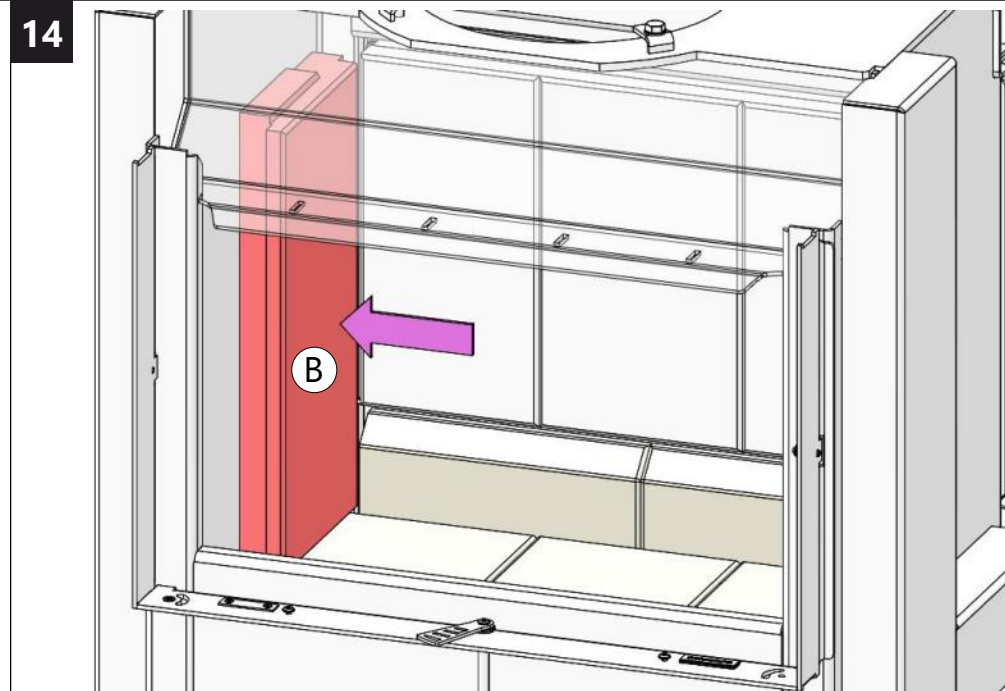

Fireclay chamber - Schamottekammer - Šamotová komora

DYNAMIC B 3G 66.44.01

(A)(B)(C)(D)(E)	Fireclay brick - Schamottestein - Šamot	
(F)	Vermiculite - Vermiculit - Vermaculit	300x112x30
(G)	Vermiculite - Vermiculit - Vermaculit	326x114x40
(H)	Vermiculite - Vermiculit - Vermaculit	326x176x30
(I)	Vermiculite - Vermiculit - Vermaculit	600x140x60
(J)	Vermiculite - Vermiculit - Vermaculit	600x60x40
(K)	Vermiculite - Vermiculit - Vermaculit	600x138x60
(L)(M)	Insulating spacer - Isolierplatte - Izolační vložka	
(N)	Shim (under bricks) - Ausgleichplättchen (unter Schamottesteine) - Podložka šamotu	
(O)	Bottom blind flange - Boden Blindflansch - Záslepka dna	
(P)	Butyl adhesive tape - Butyl-Klebeband - Butylová lepicí páska	

(A)(B)(C)(D)(E)	Fireclay brick - Schamottestein - Šamot	
(F)	Vermiculite - Vermiculit - Vermaculit	300x112x30
(G)	Vermiculite - Vermiculit - Vermaculit	326x114x40
(H)	Vermiculite - Vermiculit - Vermaculit	326x176x30
(I)	Vermiculite - Vermiculit - Vermaculit	600x140x60
(J)	Vermiculite - Vermiculit - Vermaculit	600x60x40
(K)	Vermiculite - Vermiculit - Vermaculit	600x138x60
(L)(M)	Insulating spacer - Isolierplatte - Izolační vložka	
(N)	Shim (under bricks) - Ausgleichplättchen (unter Schamottesteine) - Podložka šamotu	
(O)	Bottom blind flange - Boden Blindflansch - Záslepka dna	
(P)	Butyl adhesive tape - Butyl-Klebeband - Butylová lepicí páska	