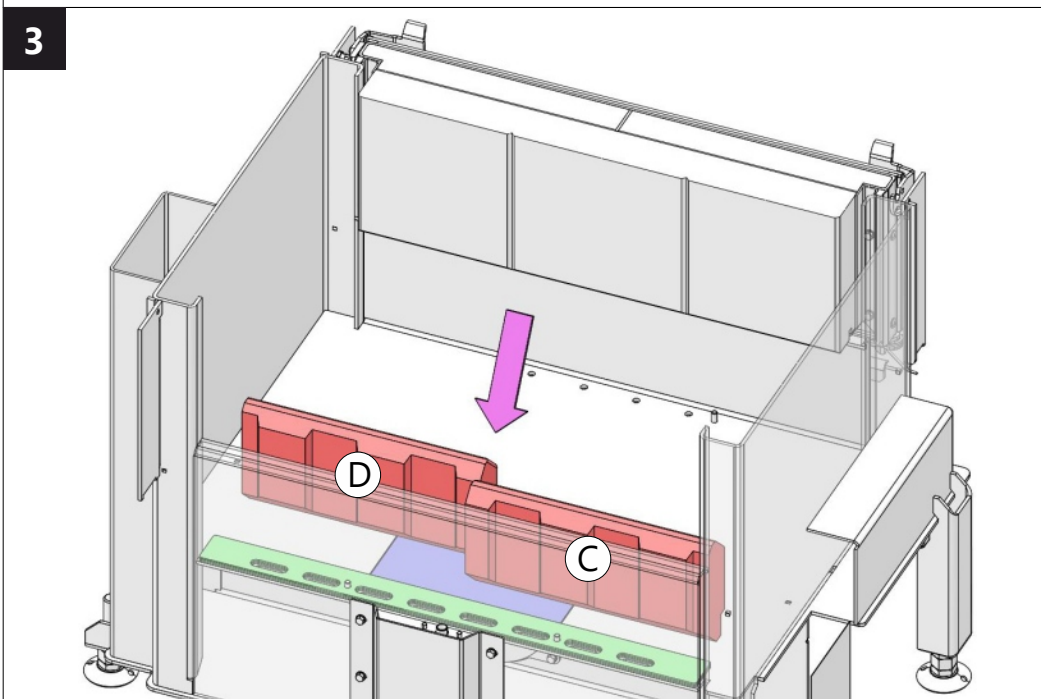

Fireclay chamber - Schamottekammer - Šamotová komora

DYNAMIC B 3G 66.44.01

(A)(B)(C)(D)(E)	Fireclay brick - Schamottestein - Šamot	
(F)	Vermiculite - Vermiculit - Vermaculit	300x112x30
(G)	Vermiculite - Vermiculit - Vermaculit	326x114x40
(H)	Vermiculite - Vermiculit - Vermaculit	326x176x30
(I)	Vermiculite - Vermiculit - Vermaculit	600x140x60
(J)	Vermiculite - Vermiculit - Vermaculit	600x60x40
(K)	Vermiculite - Vermiculit - Vermaculit	600x138x60
(L)(M)	Insulating spacer - Isolierplatte - Izolační vložka	
(N)	Shim (under bricks) - Ausgleichplättchen (unter Schamottesteine) - Podložka šamotu	
(O)	Bottom blind flange - Boden Blindflansch - Záslepka dna	
(P)	Butyl adhesive tape - Butyl-Klebeband - Butylová lepicí páska	

(A)(B)(C)(D)(E)	Fireclay brick - Schamottestein - Šamot	
(F)	Vermiculite - Vermiculit - Vermaculit	300x112x30
(G)	Vermiculite - Vermiculit - Vermaculit	326x114x40
(H)	Vermiculite - Vermiculit - Vermaculit	326x176x30
(I)	Vermiculite - Vermiculit - Vermaculit	600x140x60
(J)	Vermiculite - Vermiculit - Vermaculit	600x60x40
(K)	Vermiculite - Vermiculit - Vermaculit	600x138x60
(L)(M)	Insulating spacer - Isolierplatte - Izolační vložka	
(N)	Shim (under bricks) - Ausgleichplättchen (unter Schamottesteine) - Podložka šamotu	
(O)	Bottom blind flange - Boden Blindflansch - Záslepka dna	
(P)	Butyl adhesive tape - Butyl-Klebeband - Butylová lepicí páska	