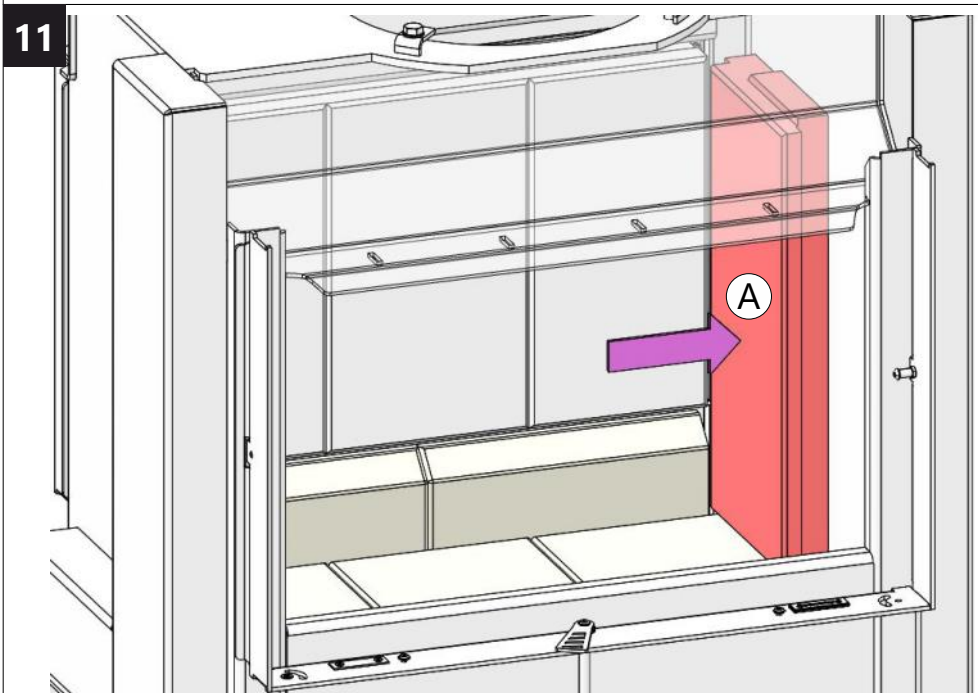

Fireclay chamber - Schamottekammer - Šamotová komora

DYNAMIC B 3G 66.44.01

(A)(B)(C)(D)(E)	Fireclay brick - Schamottestein - Šamot	
(F)	Vermiculite - Vermiculit - Vermaculit	300x112x30
(G)	Vermiculite - Vermiculit - Vermaculit	326x114x40
(H)	Vermiculite - Vermiculit - Vermaculit	326x176x30
(I)	Vermiculite - Vermiculit - Vermaculit	600x140x60
(J)	Vermiculite - Vermiculit - Vermaculit	600x60x40
(K)	Vermiculite - Vermiculit - Vermaculit	600x138x60
(L)(M)	Insulating spacer - Isolierplatte - Izolační vložka	
(N)	Shim (under bricks) - Ausgleichplättchen (unter Schamottesteine) - Podložka šamotu	
(O)	Bottom blind flange - Boden Blindflansch - Záslepka dna	
(P)	Butyl adhesive tape - Butyl-Klebeband - Butylová lepicí páska	

(A)(B)(C)(D)(E)	Fireclay brick - Schamottestein - Šamot	
(F)	Vermiculite - Vermiculit - Vermaculit	300x112x30
(G)	Vermiculite - Vermiculit - Vermaculit	326x114x40
(H)	Vermiculite - Vermiculit - Vermaculit	326x176x30
(I)	Vermiculite - Vermiculit - Vermaculit	600x140x60
(J)	Vermiculite - Vermiculit - Vermaculit	600x60x40
(K)	Vermiculite - Vermiculit - Vermaculit	600x138x60
(L)(M)	Insulating spacer - Isolierplatte - Izolační vložka	
(N)	Shim (under bricks) - Ausgleichplättchen (unter Schamottesteine) - Podložka šamotu	
(O)	Bottom blind flange - Boden Blindflansch - Záslepka dna	
(P)	Butyl adhesive tape - Butyl-Klebeband - Butylová lepicí páska	