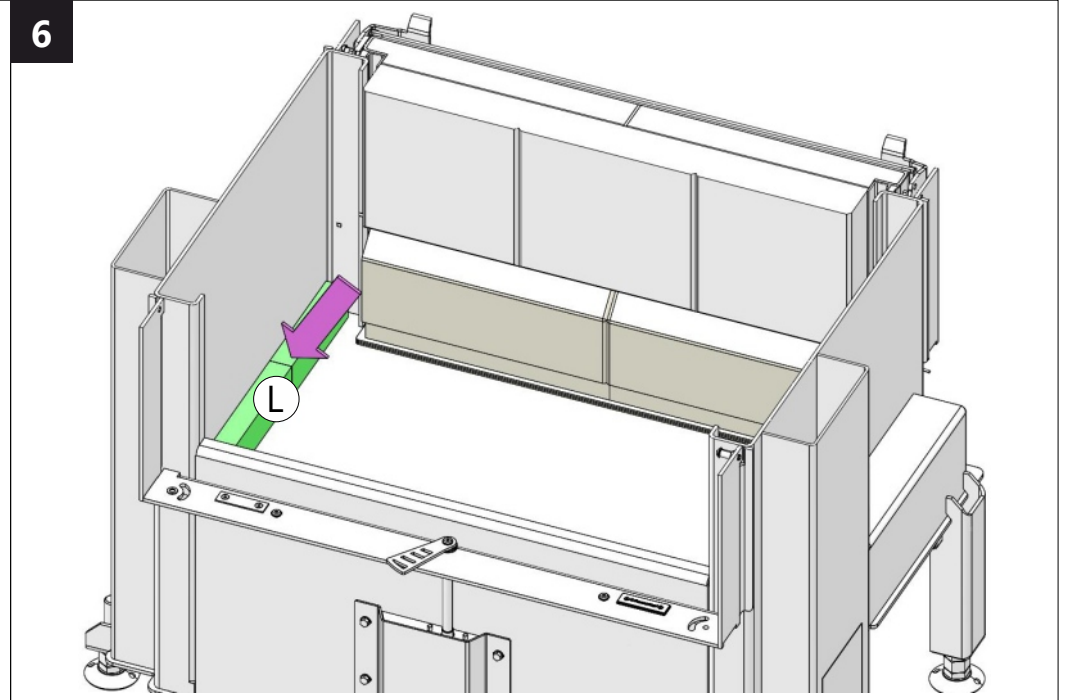

Fireclay chamber - Schamottekammer - Šamotová komora

DYNAMIC B 3G 66.44.01

(A)(B)(C)(D)(E)	Fireclay brick - Schamottestein - Šamot	
(F)	Vermiculite - Vermiculit - Vermaculit	300x112x30
(G)	Vermiculite - Vermiculit - Vermaculit	326x114x40
(H)	Vermiculite - Vermiculit - Vermaculit	326x176x30
(I)	Vermiculite - Vermiculit - Vermaculit	600x140x60
(J)	Vermiculite - Vermiculit - Vermaculit	600x60x40
(K)	Vermiculite - Vermiculit - Vermaculit	600x138x60
(L)(M)	Insulating spacer - Isolierplatte - Izolační vložka	
(N)	Shim (under bricks) - Ausgleichplättchen (unter Schamottesteine) - Podložka šamotu	
(O)	Bottom blind flange - Boden Blindflansch - Záslepka dna	
(P)	Butyl adhesive tape - Butyl-Klebeband - Butylová lepicí páska	

(A)(B)(C)(D)(E)	Fireclay brick - Schamottestein - Šamot	
(F)	Vermiculite - Vermiculit - Vermaculit	300x112x30
(G)	Vermiculite - Vermiculit - Vermaculit	326x114x40
(H)	Vermiculite - Vermiculit - Vermaculit	326x176x30
(I)	Vermiculite - Vermiculit - Vermaculit	600x140x60
(J)	Vermiculite - Vermiculit - Vermaculit	600x60x40
(K)	Vermiculite - Vermiculit - Vermaculit	600x138x60
(L)(M)	Insulating spacer - Isolierplatte - Izolační vložka	
(N)	Shim (under bricks) - Ausgleichplättchen (unter Schamottesteine) - Podložka šamotu	
(O)	Bottom blind flange - Boden Blindflansch - Záslepka dna	
(P)	Butyl adhesive tape - Butyl-Klebeband - Butylová lepicí páska	