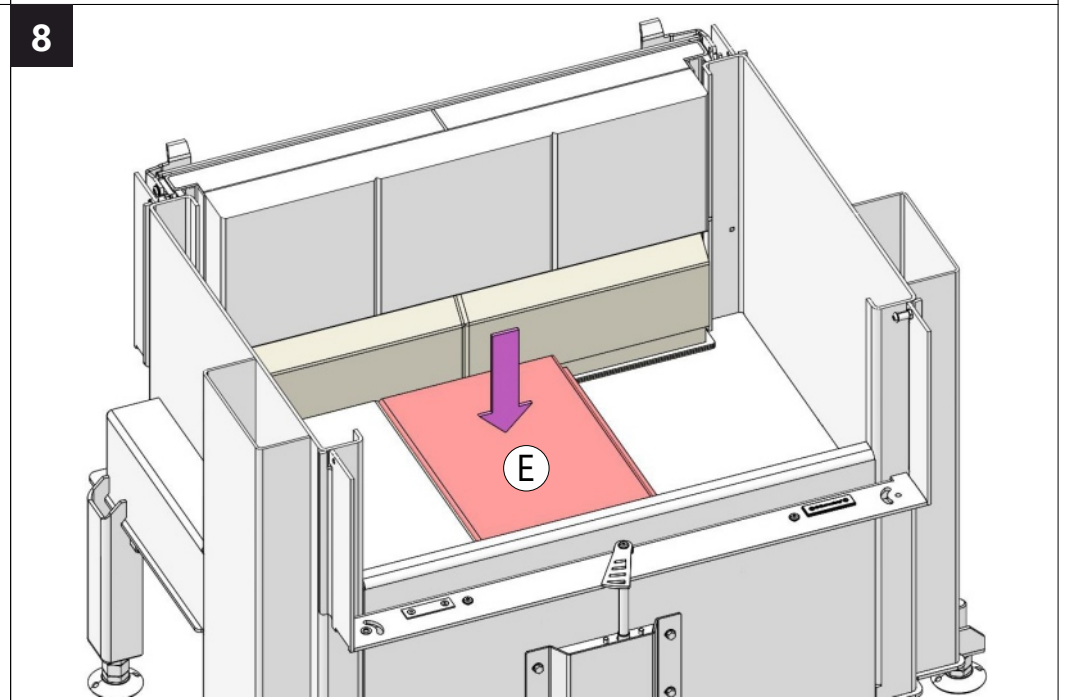

Fireclay chamber - Schamottekammer - Šamotová komora

DYNAMIC B 3G 66.44.01

(A)(B)(C)(D)(E)	Fireclay brick - Schamottestein - Šamot	
(F)	Vermiculite - Vermiculit - Vermaculit	300x112x30
(G)	Vermiculite - Vermiculit - Vermaculit	326x114x40
(H)	Vermiculite - Vermiculit - Vermaculit	326x176x30
(I)	Vermiculite - Vermiculit - Vermaculit	600x140x60
(J)	Vermiculite - Vermiculit - Vermaculit	600x60x40
(K)	Vermiculite - Vermiculit - Vermaculit	600x138x60
(L)(M)	Insulating spacer - Isolierplatte - Izolační vložka	
(N)	Shim (under bricks) - Ausgleichplättchen (unter Schamottesteine) - Podložka šamotu	
(O)	Bottom blind flange - Boden Blindflansch - Záslepka dna	
(P)	Butyl adhesive tape - Butyl-Klebeband - Butylová lepicí páska	

(A)(B)(C)(D)(E)	Fireclay brick - Schamottestein - Šamot	
(F)	Vermiculite - Vermiculit - Vermaculit	300x112x30
(G)	Vermiculite - Vermiculit - Vermaculit	326x114x40
(H)	Vermiculite - Vermiculit - Vermaculit	326x176x30
(I)	Vermiculite - Vermiculit - Vermaculit	600x140x60
(J)	Vermiculite - Vermiculit - Vermaculit	600x60x40
(K)	Vermiculite - Vermiculit - Vermaculit	600x138x60
(L)(M)	Insulating spacer - Isolierplatte - Izolační vložka	
(N)	Shim (under bricks) - Ausgleichplättchen (unter Schamottesteine) - Podložka šamotu	
(O)	Bottom blind flange - Boden Blindflansch - Záslepka dna	
(P)	Butyl adhesive tape - Butyl-Klebeband - Butylová lepicí páska	