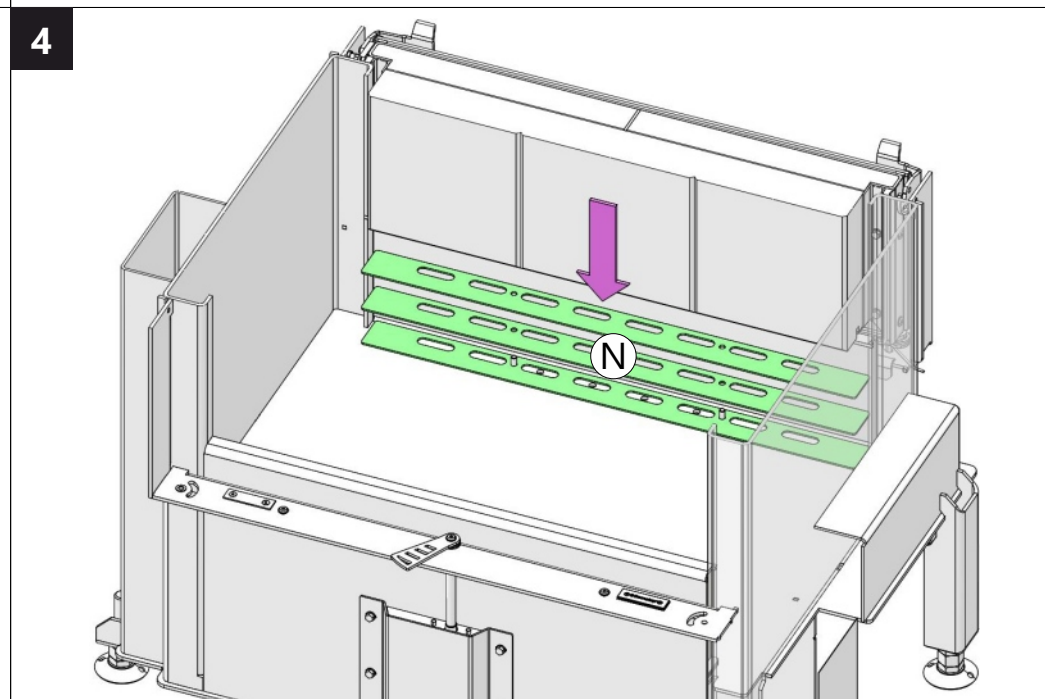

Fireclay chamber - Schamottekammer - Šamotová komora

DYNAMIC B 3G 66.44.01

(A)(B)(C)(D)(E)	Fireclay brick - Schamottestein - Šamot	
(F)	Vermiculite - Vermiculit - Vermaculit	300x112x30
(G)	Vermiculite - Vermiculit - Vermaculit	326x114x40
(H)	Vermiculite - Vermiculit - Vermaculit	326x176x30
(I)	Vermiculite - Vermiculit - Vermaculit	600x140x60
(J)	Vermiculite - Vermiculit - Vermaculit	600x60x40
(K)	Vermiculite - Vermiculit - Vermaculit	600x138x60
(L)(M)	Insulating spacer - Isolierplatte - Izolační vložka	
(N)	Shim (under bricks) - Ausgleichplättchen (unter Schamottesteine) - Podložka šamotu	
(O)	Bottom blind flange - Boden Blindflansch - Záslepka dna	
(P)	Butyl adhesive tape - Butyl-Klebeband - Butylová lepicí páska	

(A)(B)(C)(D)(E)	Fireclay brick - Schamottestein - Šamot	
(F)	Vermiculite - Vermiculit - Vermaculit	300x112x30
(G)	Vermiculite - Vermiculit - Vermaculit	326x114x40
(H)	Vermiculite - Vermiculit - Vermaculit	326x176x30
(I)	Vermiculite - Vermiculit - Vermaculit	600x140x60
(J)	Vermiculite - Vermiculit - Vermaculit	600x60x40
(K)	Vermiculite - Vermiculit - Vermaculit	600x138x60
(L)(M)	Insulating spacer - Isolierplatte - Izolační vložka	
(N)	Shim (under bricks) - Ausgleichplättchen (unter Schamottesteine) - Podložka šamotu	
(O)	Bottom blind flange - Boden Blindflansch - Záslepka dna	
(P)	Butyl adhesive tape - Butyl-Klebeband - Butylová lepicí páska	