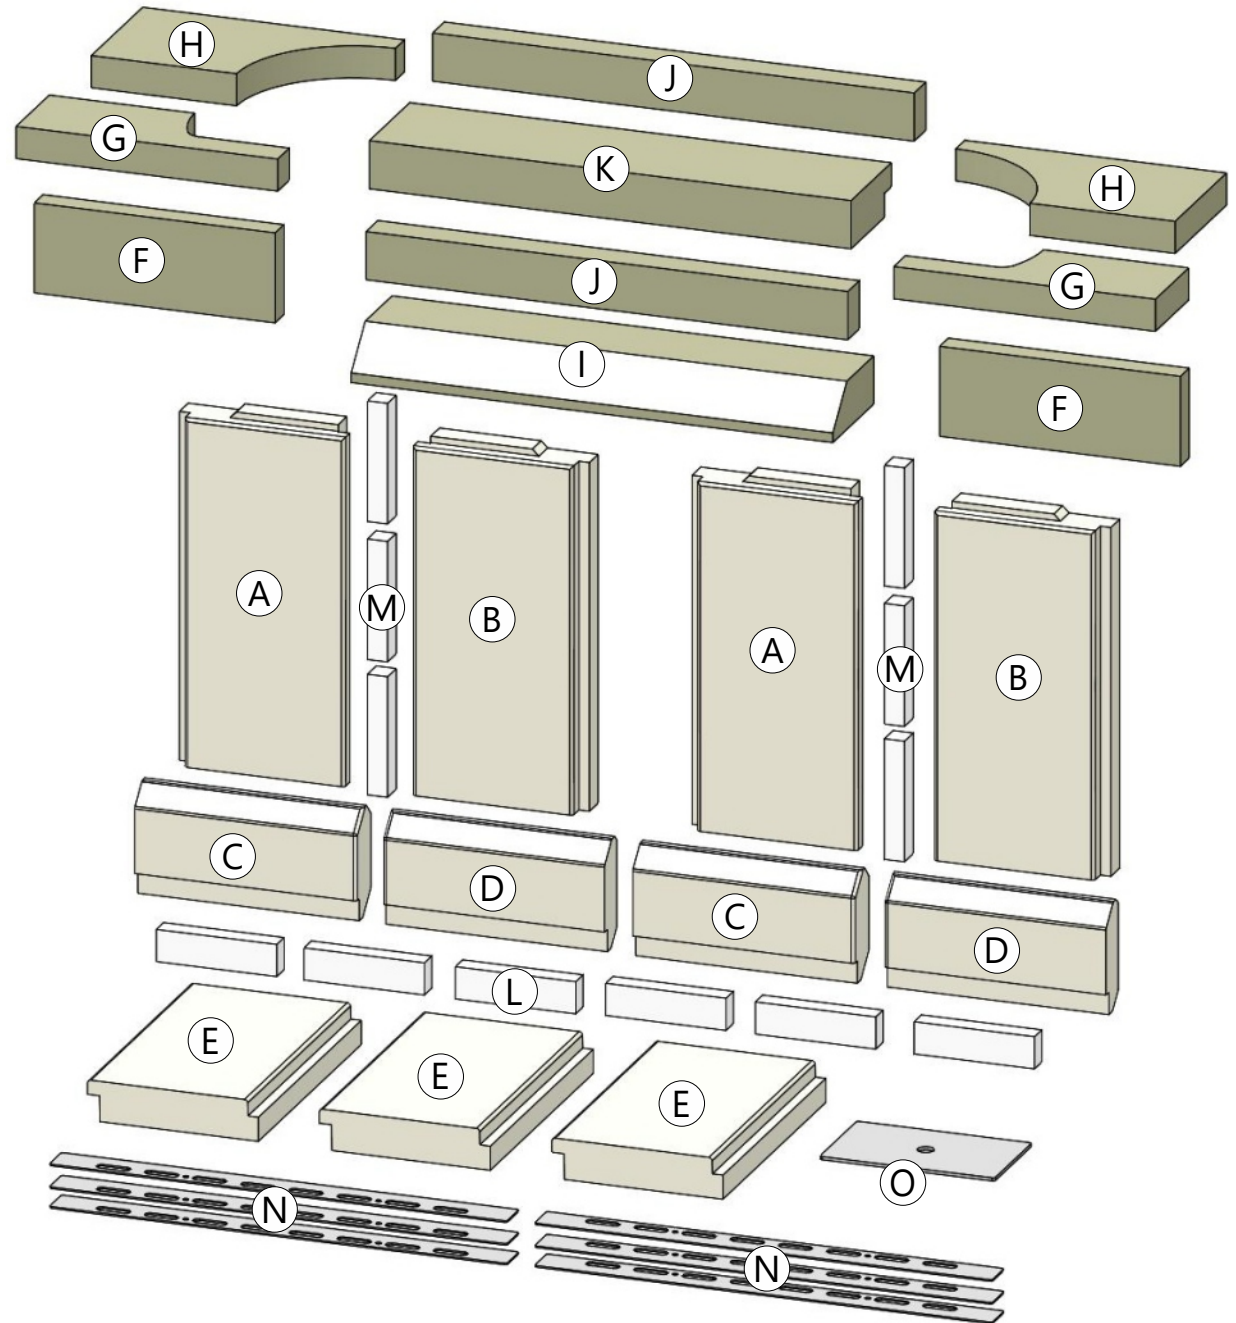

Fireclay chamber - Schamottekammer - Šamotová komora

DYNAMIC B 3G 66.44.01

(A)(B)(C)(D)(E)	Fireclay brick - Schamottestein - Šamot	
(F)	Vermiculite - Vermiculit - Vermaculit	300x112x30
(G)	Vermiculite - Vermiculit - Vermaculit	326x114x40
(H)	Vermiculite - Vermiculit - Vermaculit	326x176x30
(I)	Vermiculite - Vermiculit - Vermaculit	600x140x60
(J)	Vermiculite - Vermiculit - Vermaculit	600x60x40
(K)	Vermiculite - Vermiculit - Vermaculit	600x138x60
(L)(M)	Insulating spacer - Isolierplatte - Izolační vložka	
(N)	Shim (under bricks) - Ausgleichplättchen (unter Schamottesteine) - Podložka šamotu	
(O)	Bottom blind flange - Boden Blindflansch - Záslepka dna	
(P)	Butyl adhesive tape - Butyl-Klebeband - Butylová lepicí páska	

(A)(B)(C)(D)(E)	Fireclay brick - Schamottestein - Šamot	
(F)	Vermiculite - Vermiculit - Vermaculit	300x112x30
(G)	Vermiculite - Vermiculit - Vermaculit	326x114x40
(H)	Vermiculite - Vermiculit - Vermaculit	326x176x30
(I)	Vermiculite - Vermiculit - Vermaculit	600x140x60
(J)	Vermiculite - Vermiculit - Vermaculit	600x60x40
(K)	Vermiculite - Vermiculit - Vermaculit	600x138x60
(L)(M)	Insulating spacer - Isolierplatte - Izolační vložka	
(N)	Shim (under bricks) - Ausgleichplättchen (unter Schamottesteine) - Podložka šamotu	
(O)	Bottom blind flange - Boden Blindflansch - Záslepka dna	
(P)	Butyl adhesive tape - Butyl-Klebeband - Butylová lepicí páska	

17

18

19

20

21

22

23

24

25

26

27

28

29

30

31

32