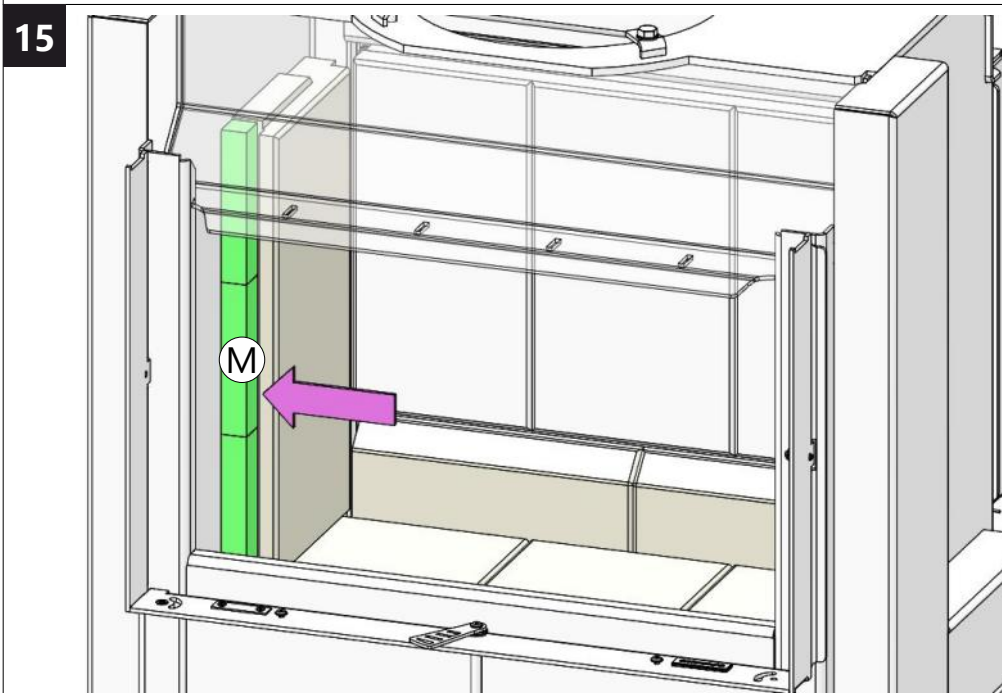

Fireclay chamber - Schamottekammer - Šamotová komora

DYNAMIC B 3G 66.44.01

(A)(B)(C)(D)(E)	Fireclay brick - Schamottestein - Šamot	
(F)	Vermiculite - Vermiculit - Vermaculit	300x112x30
(G)	Vermiculite - Vermiculit - Vermaculit	326x114x40
(H)	Vermiculite - Vermiculit - Vermaculit	326x176x30
(I)	Vermiculite - Vermiculit - Vermaculit	600x140x60
(J)	Vermiculite - Vermiculit - Vermaculit	600x60x40
(K)	Vermiculite - Vermiculit - Vermaculit	600x138x60
(L)(M)	Insulating spacer - Isolierplatte - Izolační vložka	
(N)	Shim (under bricks) - Ausgleichplättchen (unter Schamottesteine) - Podložka šamotu	
(O)	Bottom blind flange - Boden Blindflansch - Záslepka dna	
(P)	Butyl adhesive tape - Butyl-Klebeband - Butylová lepicí páska	

(A)(B)(C)(D)(E)	Fireclay brick - Schamottestein - Šamot	
(F)	Vermiculite - Vermiculit - Vermaculit	300x112x30
(G)	Vermiculite - Vermiculit - Vermaculit	326x114x40
(H)	Vermiculite - Vermiculit - Vermaculit	326x176x30
(I)	Vermiculite - Vermiculit - Vermaculit	600x140x60
(J)	Vermiculite - Vermiculit - Vermaculit	600x60x40
(K)	Vermiculite - Vermiculit - Vermaculit	600x138x60
(L)(M)	Insulating spacer - Isolierplatte - Izolační vložka	
(N)	Shim (under bricks) - Ausgleichplättchen (unter Schamottesteine) - Podložka šamotu	
(O)	Bottom blind flange - Boden Blindflansch - Záslepka dna	
(P)	Butyl adhesive tape - Butyl-Klebeband - Butylová lepicí páska	