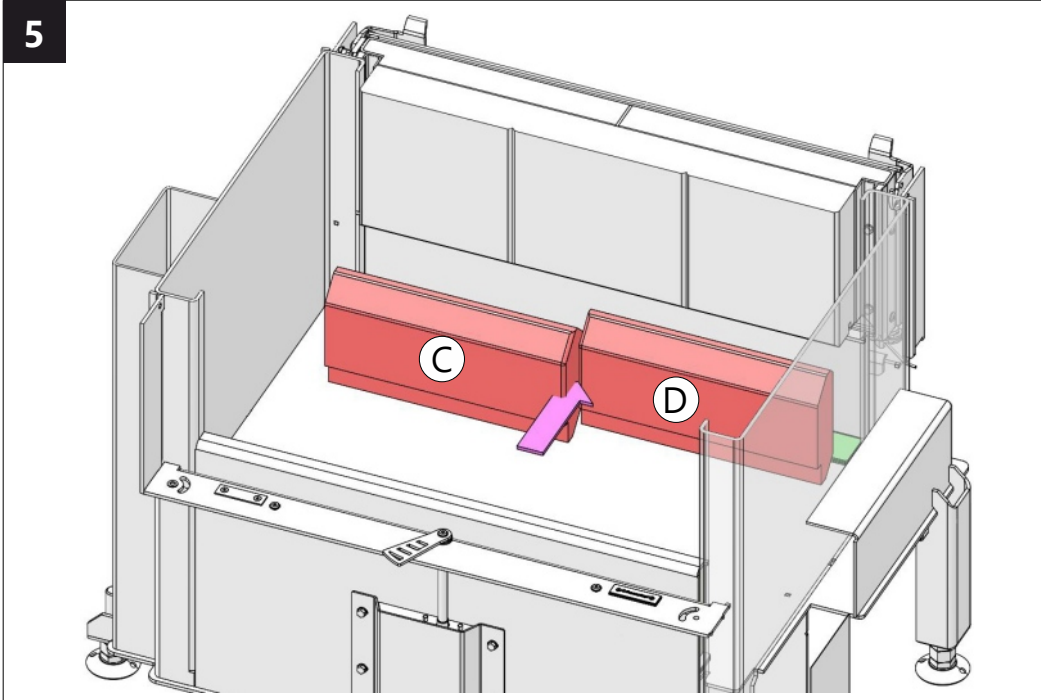

Fireclay chamber - Schamottekammer - Šamotová komora

DYNAMIC B 3G 66.44.01

(A)(B)(C)(D)(E)	Fireclay brick - Schamottestein - Šamot	
(F)	Vermiculite - Vermiculit - Vermaculit	300x112x30
(G)	Vermiculite - Vermiculit - Vermaculit	326x114x40
(H)	Vermiculite - Vermiculit - Vermaculit	326x176x30
(I)	Vermiculite - Vermiculit - Vermaculit	600x140x60
(J)	Vermiculite - Vermiculit - Vermaculit	600x60x40
(K)	Vermiculite - Vermiculit - Vermaculit	600x138x60
(L)(M)	Insulating spacer - Isolierplatte - Izolační vložka	
(N)	Shim (under bricks) - Ausgleichplättchen (unter Schamottesteine) - Podložka šamotu	
(O)	Bottom blind flange - Boden Blindflansch - Záslepka dna	
(P)	Butyl adhesive tape - Butyl-Klebeband - Butylová lepicí páska	

(A)(B)(C)(D)(E)	Fireclay brick - Schamottestein - Šamot	
(F)	Vermiculite - Vermiculit - Vermaculit	300x112x30
(G)	Vermiculite - Vermiculit - Vermaculit	326x114x40
(H)	Vermiculite - Vermiculit - Vermaculit	326x176x30
(I)	Vermiculite - Vermiculit - Vermaculit	600x140x60
(J)	Vermiculite - Vermiculit - Vermaculit	600x60x40
(K)	Vermiculite - Vermiculit - Vermaculit	600x138x60
(L)(M)	Insulating spacer - Isolierplatte - Izolační vložka	
(N)	Shim (under bricks) - Ausgleichplättchen (unter Schamottesteine) - Podložka šamotu	
(O)	Bottom blind flange - Boden Blindflansch - Záslepka dna	
(P)	Butyl adhesive tape - Butyl-Klebeband - Butylová lepicí páska	