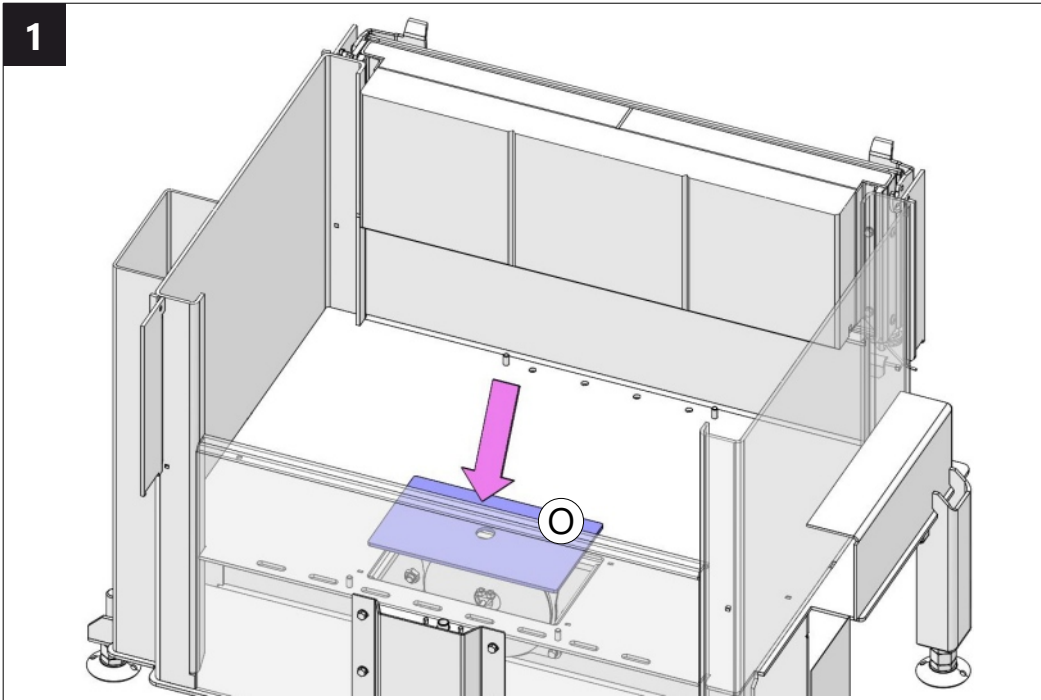

Fireclay chamber - Schamottekammer - Šamotová komora

DYNAMIC B 3G 66.44.01

(A)(B)(C)(D)(E)	Fireclay brick - Schamottestein - Šamot	
(F)	Vermiculite - Vermiculit - Vermaculit	300x112x30
(G)	Vermiculite - Vermiculit - Vermaculit	326x114x40
(H)	Vermiculite - Vermiculit - Vermaculit	326x176x30
(I)	Vermiculite - Vermiculit - Vermaculit	600x140x60
(J)	Vermiculite - Vermiculit - Vermaculit	600x60x40
(K)	Vermiculite - Vermiculit - Vermaculit	600x138x60
(L)(M)	Insulating spacer - Isolierplatte - Izolační vložka	
(N)	Shim (under bricks) - Ausgleichplättchen (unter Schamottesteine) - Podložka šamotu	
(O)	Bottom blind flange - Boden Blindflansch - Záslepka dna	
(P)	Butyl adhesive tape - Butyl-Klebeband - Butylová lepicí páska	

(A)(B)(C)(D)(E)	Fireclay brick - Schamottestein - Šamot	
(F)	Vermiculite - Vermiculit - Vermaculit	300x112x30
(G)	Vermiculite - Vermiculit - Vermaculit	326x114x40
(H)	Vermiculite - Vermiculit - Vermaculit	326x176x30
(I)	Vermiculite - Vermiculit - Vermaculit	600x140x60
(J)	Vermiculite - Vermiculit - Vermaculit	600x60x40
(K)	Vermiculite - Vermiculit - Vermaculit	600x138x60
(L)(M)	Insulating spacer - Isolierplatte - Izolační vložka	
(N)	Shim (under bricks) - Ausgleichplättchen (unter Schamottesteine) - Podložka šamotu	
(O)	Bottom blind flange - Boden Blindflansch - Záslepka dna	
(P)	Butyl adhesive tape - Butyl-Klebeband - Butylová lepicí páska	