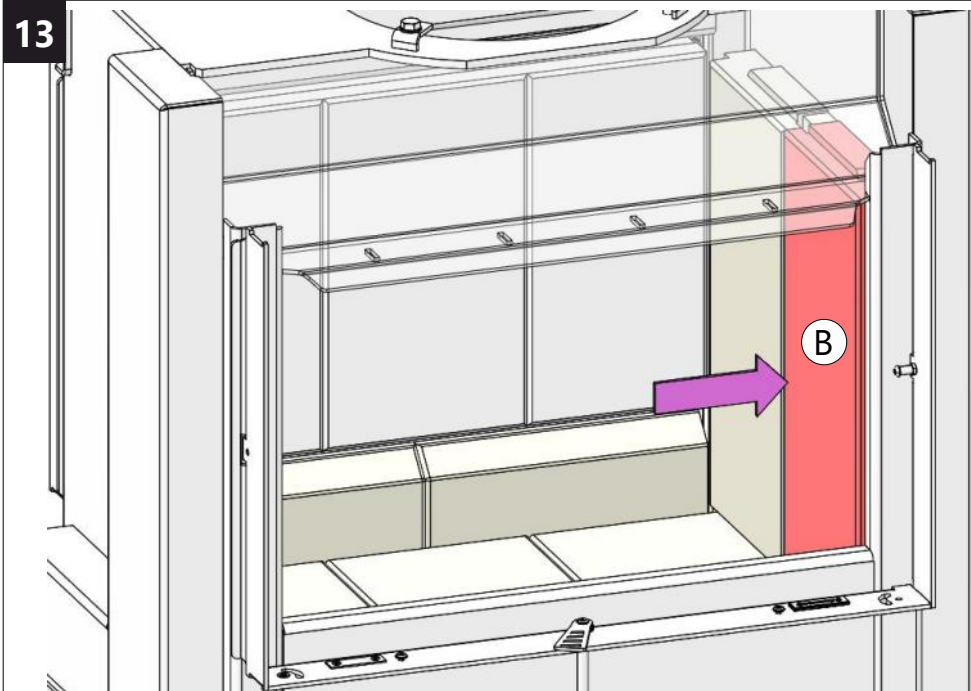

Fireclay chamber - Schamottekammer - Šamotová komora

DYNAMIC B 3G 66.44.01

(A)(B)(C)(D)(E)	Fireclay brick - Schamottestein - Šamot	
(F)	Vermiculite - Vermiculit - Vermaculit	300x112x30
(G)	Vermiculite - Vermiculit - Vermaculit	326x114x40
(H)	Vermiculite - Vermiculit - Vermaculit	326x176x30
(I)	Vermiculite - Vermiculit - Vermaculit	600x140x60
(J)	Vermiculite - Vermiculit - Vermaculit	600x60x40
(K)	Vermiculite - Vermiculit - Vermaculit	600x138x60
(L)(M)	Insulating spacer - Isolierplatte - Izolační vložka	
(N)	Shim (under bricks) - Ausgleichplättchen (unter Schamottesteine) - Podložka šamotu	
(O)	Bottom blind flange - Boden Blindflansch - Záslepka dna	
(P)	Butyl adhesive tape - Butyl-Klebeband - Butylová lepicí páska	

(A)(B)(C)(D)(E)	Fireclay brick - Schamottestein - Šamot	
(F)	Vermiculite - Vermiculit - Vermaculit	300x112x30
(G)	Vermiculite - Vermiculit - Vermaculit	326x114x40
(H)	Vermiculite - Vermiculit - Vermaculit	326x176x30
(I)	Vermiculite - Vermiculit - Vermaculit	600x140x60
(J)	Vermiculite - Vermiculit - Vermaculit	600x60x40
(K)	Vermiculite - Vermiculit - Vermaculit	600x138x60
(L)(M)	Insulating spacer - Isolierplatte - Izolační vložka	
(N)	Shim (under bricks) - Ausgleichplättchen (unter Schamottesteine) - Podložka šamotu	
(O)	Bottom blind flange - Boden Blindflansch - Záslepka dna	
(P)	Butyl adhesive tape - Butyl-Klebeband - Butylová lepicí páska	