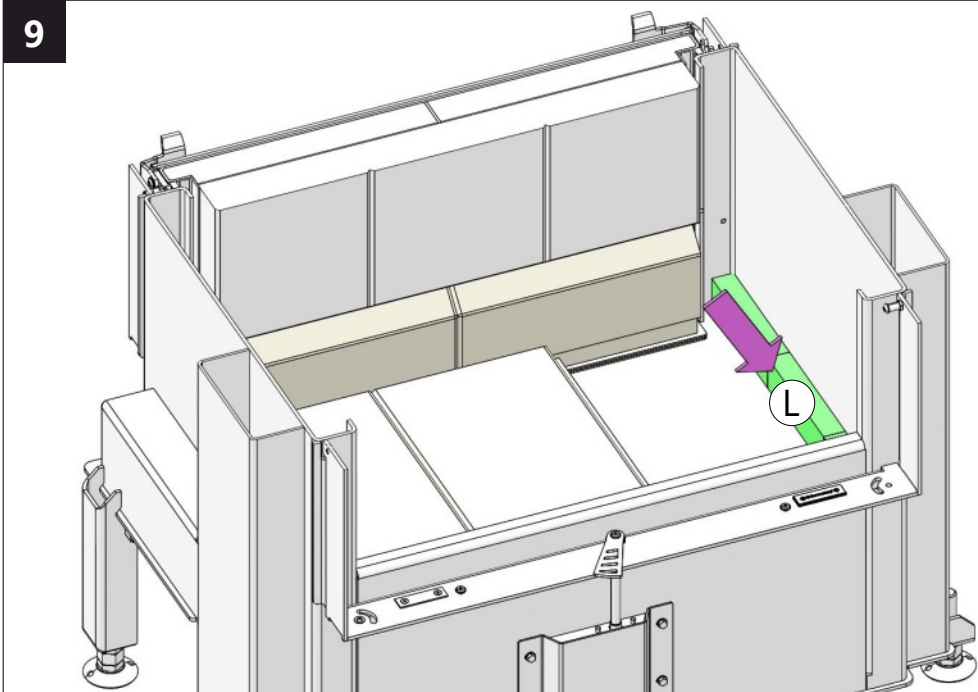

Fireclay chamber - Schamottekammer - Šamotová komora

DYNAMIC B 3G 66.44.01

(A)(B)(C)(D)(E)	Fireclay brick - Schamottestein - Šamot	
(F)	Vermiculite - Vermiculit - Vermaculit	300x112x30
(G)	Vermiculite - Vermiculit - Vermaculit	326x114x40
(H)	Vermiculite - Vermiculit - Vermaculit	326x176x30
(I)	Vermiculite - Vermiculit - Vermaculit	600x140x60
(J)	Vermiculite - Vermiculit - Vermaculit	600x60x40
(K)	Vermiculite - Vermiculit - Vermaculit	600x138x60
(L)(M)	Insulating spacer - Isolierplatte - Izolační vložka	
(N)	Shim (under bricks) - Ausgleichplättchen (unter Schamottesteine) - Podložka šamotu	
(O)	Bottom blind flange - Boden Blindflansch - Záslepka dna	
(P)	Butyl adhesive tape - Butyl-Klebeband - Butylová lepicí páska	

(A)(B)(C)(D)(E)	Fireclay brick - Schamottestein - Šamot	
(F)	Vermiculite - Vermiculit - Vermaculit	300x112x30
(G)	Vermiculite - Vermiculit - Vermaculit	326x114x40
(H)	Vermiculite - Vermiculit - Vermaculit	326x176x30
(I)	Vermiculite - Vermiculit - Vermaculit	600x140x60
(J)	Vermiculite - Vermiculit - Vermaculit	600x60x40
(K)	Vermiculite - Vermiculit - Vermaculit	600x138x60
(L)(M)	Insulating spacer - Isolierplatte - Izolační vložka	
(N)	Shim (under bricks) - Ausgleichplättchen (unter Schamottesteine) - Podložka šamotu	
(O)	Bottom blind flange - Boden Blindflansch - Záslepka dna	
(P)	Butyl adhesive tape - Butyl-Klebeband - Butylová lepicí páska	