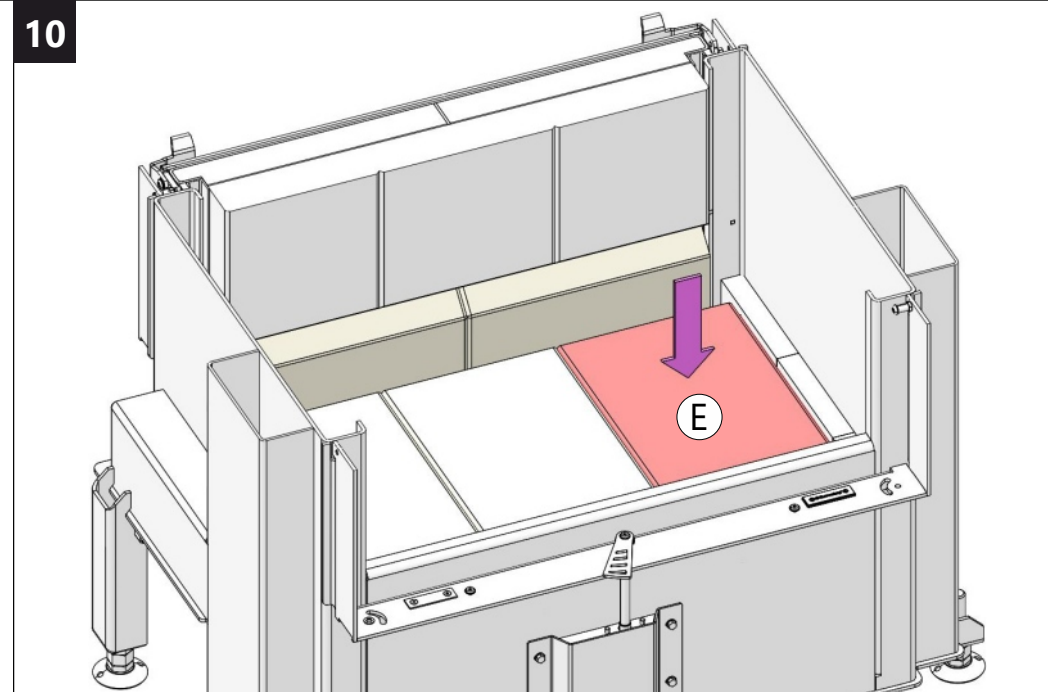

Fireclay chamber - Schamottekammer - Šamotová komora

DYNAMIC B 3G 66.44.01

(A)(B)(C)(D)(E)	Fireclay brick - Schamottestein - Šamot	
(F)	Vermiculite - Vermiculit - Vermaculit	300x112x30
(G)	Vermiculite - Vermiculit - Vermaculit	326x114x40
(H)	Vermiculite - Vermiculit - Vermaculit	326x176x30
(I)	Vermiculite - Vermiculit - Vermaculit	600x140x60
(J)	Vermiculite - Vermiculit - Vermaculit	600x60x40
(K)	Vermiculite - Vermiculit - Vermaculit	600x138x60
(L)(M)	Insulating spacer - Isolierplatte - Izolační vložka	
(N)	Shim (under bricks) - Ausgleichplättchen (unter Schamottesteine) - Podložka šamotu	
(O)	Bottom blind flange - Boden Blindflansch - Záslepka dna	
(P)	Butyl adhesive tape - Butyl-Klebeband - Butylová lepicí páska	

(A)(B)(C)(D)(E)	Fireclay brick - Schamottestein - Šamot	
(F)	Vermiculite - Vermiculit - Vermaculit	300x112x30
(G)	Vermiculite - Vermiculit - Vermaculit	326x114x40
(H)	Vermiculite - Vermiculit - Vermaculit	326x176x30
(I)	Vermiculite - Vermiculit - Vermaculit	600x140x60
(J)	Vermiculite - Vermiculit - Vermaculit	600x60x40
(K)	Vermiculite - Vermiculit - Vermaculit	600x138x60
(L)(M)	Insulating spacer - Isolierplatte - Izolační vložka	
(N)	Shim (under bricks) - Ausgleichplättchen (unter Schamottesteine) - Podložka šamotu	
(O)	Bottom blind flange - Boden Blindflansch - Záslepka dna	
(P)	Butyl adhesive tape - Butyl-Klebeband - Butylová lepicí páska	