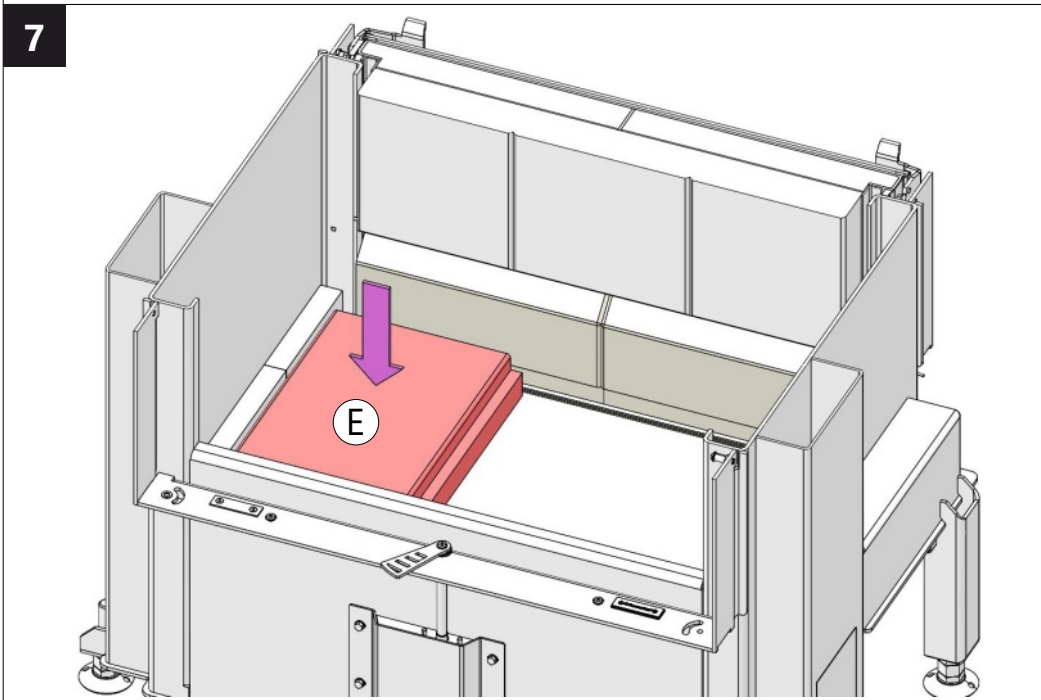

Fireclay chamber - Schamottekammer - Šamotová komora

DYNAMIC B 3G 66.44.01

(A)(B)(C)(D)(E)	Fireclay brick - Schamottestein - Šamot	
(F)	Vermiculite - Vermiculit - Vermaculit	300x112x30
(G)	Vermiculite - Vermiculit - Vermaculit	326x114x40
(H)	Vermiculite - Vermiculit - Vermaculit	326x176x30
(I)	Vermiculite - Vermiculit - Vermaculit	600x140x60
(J)	Vermiculite - Vermiculit - Vermaculit	600x60x40
(K)	Vermiculite - Vermiculit - Vermaculit	600x138x60
(L)(M)	Insulating spacer - Isolierplatte - Izolační vložka	
(N)	Shim (under bricks) - Ausgleichplättchen (unter Schamottesteine) - Podložka šamotu	
(O)	Bottom blind flange - Boden Blindflansch - Záslepka dna	
(P)	Butyl adhesive tape - Butyl-Klebeband - Butylová lepicí páska	

(A)(B)(C)(D)(E)	Fireclay brick - Schamottestein - Šamot	
(F)	Vermiculite - Vermiculit - Vermaculit	300x112x30
(G)	Vermiculite - Vermiculit - Vermaculit	326x114x40
(H)	Vermiculite - Vermiculit - Vermaculit	326x176x30
(I)	Vermiculite - Vermiculit - Vermaculit	600x140x60
(J)	Vermiculite - Vermiculit - Vermaculit	600x60x40
(K)	Vermiculite - Vermiculit - Vermaculit	600x138x60
(L)(M)	Insulating spacer - Isolierplatte - Izolační vložka	
(N)	Shim (under bricks) - Ausgleichplättchen (unter Schamottesteine) - Podložka šamotu	
(O)	Bottom blind flange - Boden Blindflansch - Záslepka dna	
(P)	Butyl adhesive tape - Butyl-Klebeband - Butylová lepicí páska	