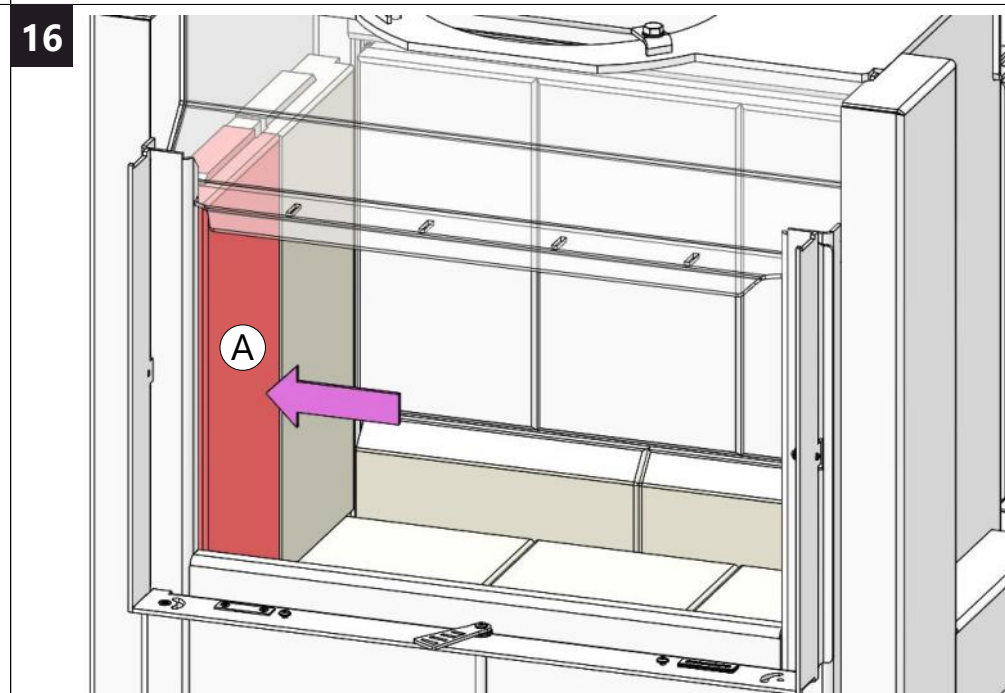

Fireclay chamber - Schamottekammer - Šamotová komora

DYNAMIC B 3G 66.44.01

(A)(B)(C)(D)(E)	Fireclay brick - Schamottestein - Šamot	
(F)	Vermiculite - Vermiculit - Vermaculit	300x112x30
(G)	Vermiculite - Vermiculit - Vermaculit	326x114x40
(H)	Vermiculite - Vermiculit - Vermaculit	326x176x30
(I)	Vermiculite - Vermiculit - Vermaculit	600x140x60
(J)	Vermiculite - Vermiculit - Vermaculit	600x60x40
(K)	Vermiculite - Vermiculit - Vermaculit	600x138x60
(L)(M)	Insulating spacer - Isolierplatte - Izolační vložka	
(N)	Shim (under bricks) - Ausgleichplättchen (unter Schamottesteine) - Podložka šamotu	
(O)	Bottom blind flange - Boden Blindflansch - Záslepka dna	
(P)	Butyl adhesive tape - Butyl-Klebeband - Butylová lepicí páska	

(A)(B)(C)(D)(E)	Fireclay brick - Schamottestein - Šamot	
(F)	Vermiculite - Vermiculit - Vermaculit	300x112x30
(G)	Vermiculite - Vermiculit - Vermaculit	326x114x40
(H)	Vermiculite - Vermiculit - Vermaculit	326x176x30
(I)	Vermiculite - Vermiculit - Vermaculit	600x140x60
(J)	Vermiculite - Vermiculit - Vermaculit	600x60x40
(K)	Vermiculite - Vermiculit - Vermaculit	600x138x60
(L)(M)	Insulating spacer - Isolierplatte - Izolační vložka	
(N)	Shim (under bricks) - Ausgleichplättchen (unter Schamottesteine) - Podložka šamotu	
(O)	Bottom blind flange - Boden Blindflansch - Záslepka dna	
(P)	Butyl adhesive tape - Butyl-Klebeband - Butylová lepicí páska	