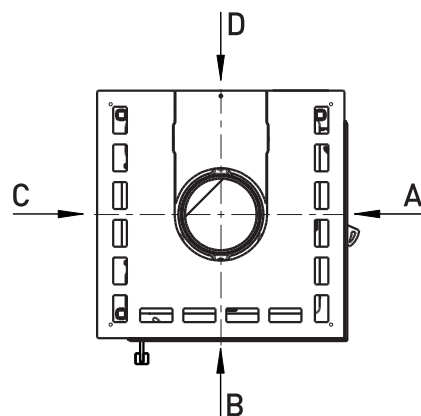

Primární / Sekundární vzduch  
Primärluft / Sekundärluft  
Primary / Secondary air

Rozměry v mm  
Maße in mm  
Dimensions in mm

Kachlový krb Kachelkamin Tiled fireplace	Typ Type Typ	<b>CORNEA R 3S</b>	List Blatt Sheet	<b>1/2</b>
Hmotnost Gewicht Weight	Rozměry topeniště (výška x šířka x hloubka) Maße Feuerraum (höhe x breite x tiefe) Combustion Chamber Dimensions (height x width x depth)		Hein & spol. - keramické závody, spol. s r. o. Odry - Tošovice	
<b>210 kg</b>	<b>490 x 250 x 250 (mm)</b>			

Primární / Sekundární vzduch  
 Primärluft / Sekundärluft  
 Primary / Secondary air

Rozměry v mm  
 Maße in mm  
 Dimensions in mm

Kachlový krb Kachelkamin Tiled fireplace	Typ Type Typ  <b>CORNEA R 3S</b>	List Blatt Sheet	<b>2/2</b>
Hmotnost Gewicht Weight  <b>210 kg</b>	Rozměry topeniště (výška x šířka x hloubka) Maße Feuerraum (höhe x breite x tiefe) Combustion Chamber Dimensions (height x width x depth)  <b>490 x 250 x 250 (mm)</b>	Hein & spol. - keramické závody, spol. s r. o. Odry - Tošovice	