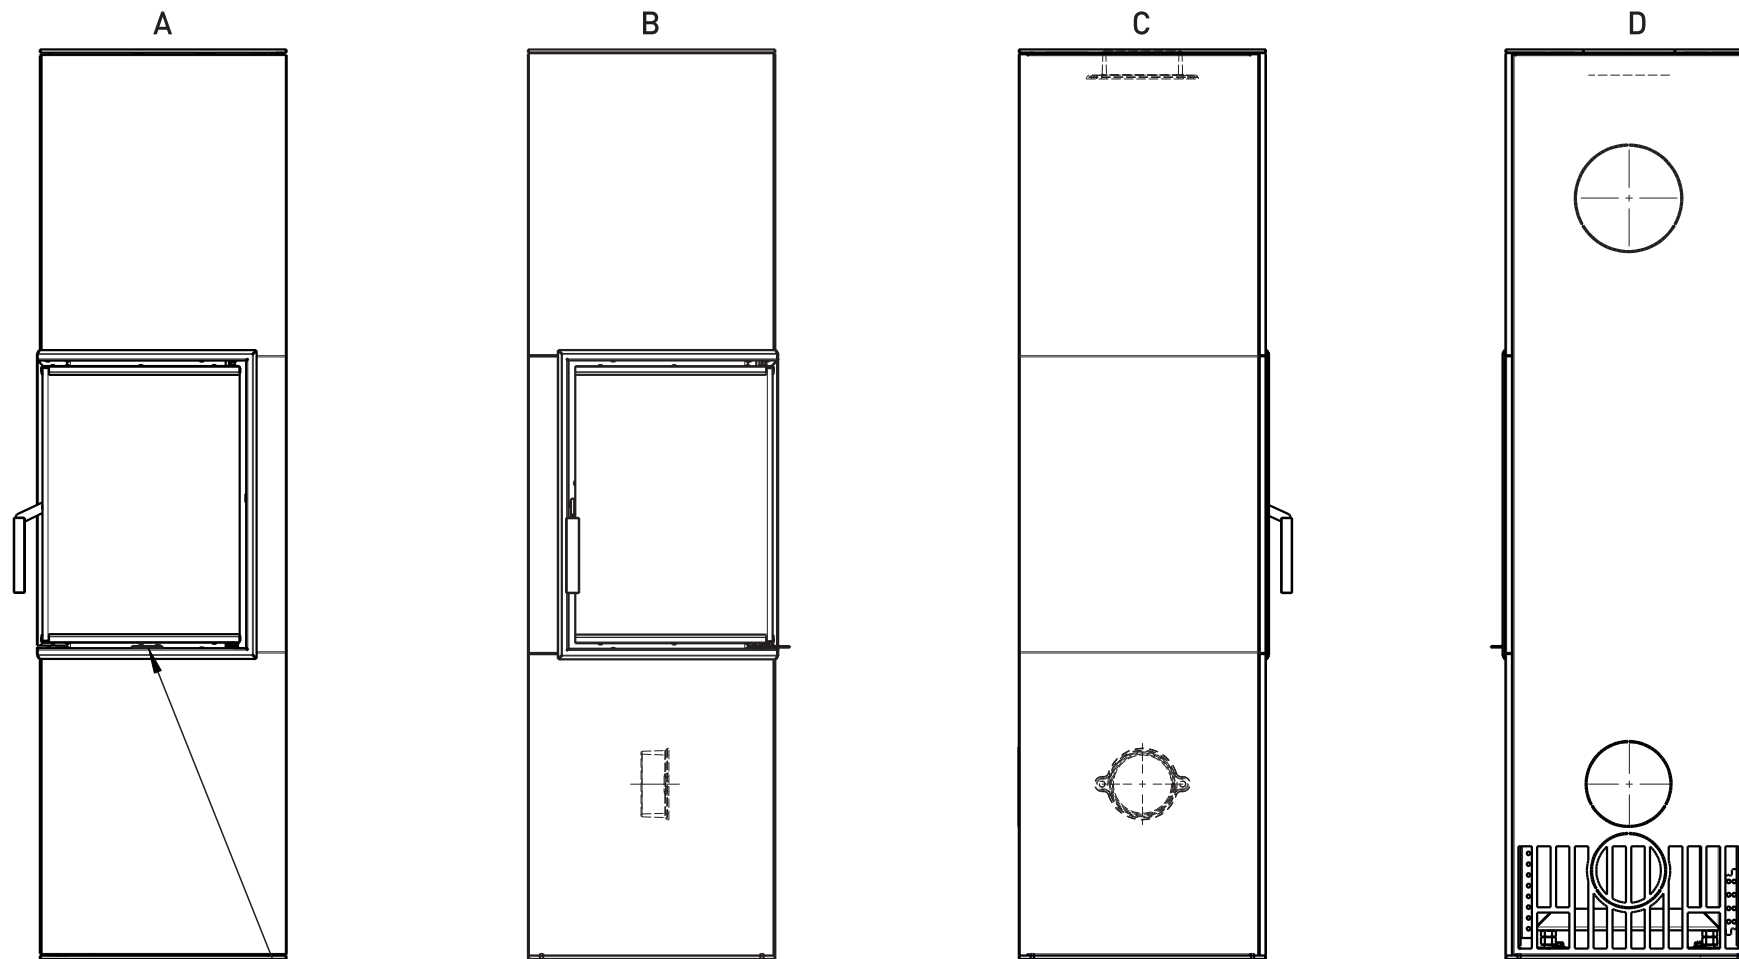

Primární / Sekundární vzduch  
Primärluft / Sekundärluft  
Primary / Secondary air

Rozměry v mm  
Maße in mm  
Dimensions in mm

Kachlový krb Kachelkamin Tiled fireplace	Typ Type Typ	<b>CORNEA R 3S</b>	List Blatt Sheet	<b>1/2</b>
Hmotnost Gewicht Weight	Rozměry topeniště (výška x šířka x hloubka) Maße Feuerraum (höhe x breite x tiefe) Combustion Chamber Dimensions (height x width x depth)		Hein & spol. - keramické závody, spol. s r. o. Odry - Tošovice	
<b>210 kg</b>	<b>490 x 250 x 250 (mm)</b>			

Primární / Sekundární vzduch  
 Primärluft / Sekundärluft  
 Primary / Secondary air

Rozměry v mm  
 Maße in mm  
 Dimensions in mm

Kachlový krb Kachelkamin Tiled fireplace	Typ Type Typ  <b>CORNEA R 3S</b>	List Blatt Sheet	<b>2/2</b>
Hmotnost Gewicht Weight  <b>210 kg</b>	Rozměry topeniště (výška x šířka x hloubka) Maße Feuerraum (höhe x breite x tiefe) Combustion Chamber Dimensions (height x width x depth)  <b>490 x 250 x 250 (mm)</b>	Hein & spol. - keramické závody, spol. s r. o. Odry - Tošovice	