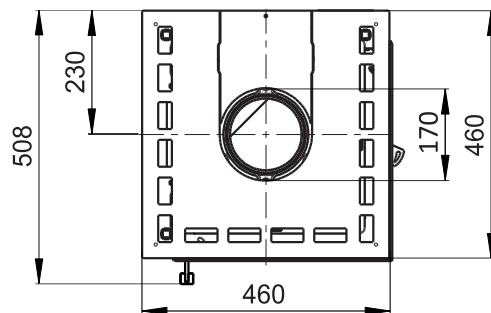

Primární / Sekundární vzduch  
Primärluft / Sekundärluft  
Primary / Secondary air

Rozměry v mm  
Maße in mm  
Dimensions in mm

Kachlový krb Kachelkamin Tiled fireplace	Typ Type Typ	<b>CORNEA R 3S</b>	List Blatt Sheet	<b>1/2</b>
Hmotnost Gewicht Weight	Rozměry topeniště (výška x šířka x hloubka) Maße Feuerraum (höhe x breite x tiefe) Combustion Chamber Dimensions (height x width x depth)		Hein & spol. - keramické závody, spol. s r. o. Odry - Tošovice	
<b>210 kg</b>	<b>490 x 250 x 250 (mm)</b>			

Primární / Sekundární vzduch  
 Primärluft / Sekundärluft  
 Primary / Secondary air

Rozměry v mm  
 Maße in mm  
 Dimensions in mm

Kachlový krb Kachelkamin Tiled fireplace	Typ Type Typ  <b>CORNEA R 3S</b>	List Blatt Sheet	<b>2/2</b>
Hmotnost Gewicht Weight  <b>210 kg</b>	Rozměry topeniště (výška x šířka x hloubka) Maße Feuerraum (höhe x breite x tiefe) Combustion Chamber Dimensions (height x width x depth)  <b>490 x 250 x 250 (mm)</b>	Hein & spol. - keramické závody, spol. s r. o. Odry - Tošovice	