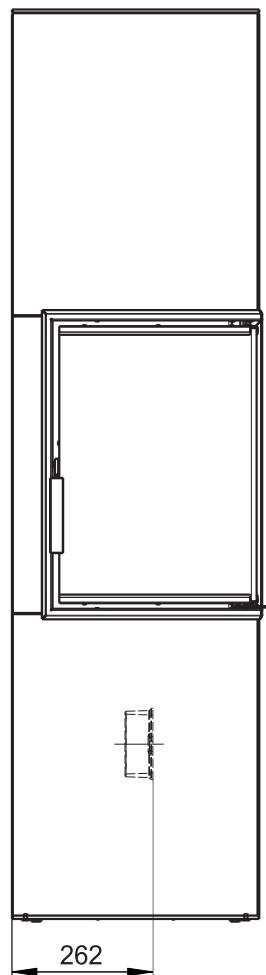

Primární / Sekundární vzduch  
Primärluft / Sekundärluft  
Primary / Secondary air

Rozměry v mm  
Maße in mm  
Dimensions in mm

Kachlový krb Kachelkamin Tiled fireplace	Typ Type Typ	<b>CORNEA R 3S</b>	List Blatt Sheet	<b>1/2</b>
Hmotnost Gewicht Weight	Rozměry topeniště (výška x šířka x hloubka) Maße Feuerraum (höhe x breite x tiefe) Combustion Chamber Dimensions (height x width x depth)		Hein & spol. - keramické závody, spol. s r. o. Odry - Tošovice	
<b>210 kg</b>	<b>490 x 250 x 250 (mm)</b>			

Primární / Sekundární vzduch  
 Primärluft / Sekundärluft  
 Primary / Secondary air

Rozměry v mm  
 Maße in mm  
 Dimensions in mm

Kachlový krb Kachelkamin Tiled fireplace	Typ Type Typ  <b>CORNEA R 3S</b>	List Blatt Sheet	<b>2/2</b>
Hmotnost Gewicht Weight  <b>210 kg</b>	Rozměry topeniště (výška x šířka x hloubka) Maße Feuerraum (höhe x breite x tiefe) Combustion Chamber Dimensions (height x width x depth)  <b>490 x 250 x 250 (mm)</b>	Hein & spol. - keramické závody, spol. s r. o. Odry - Tošovice	