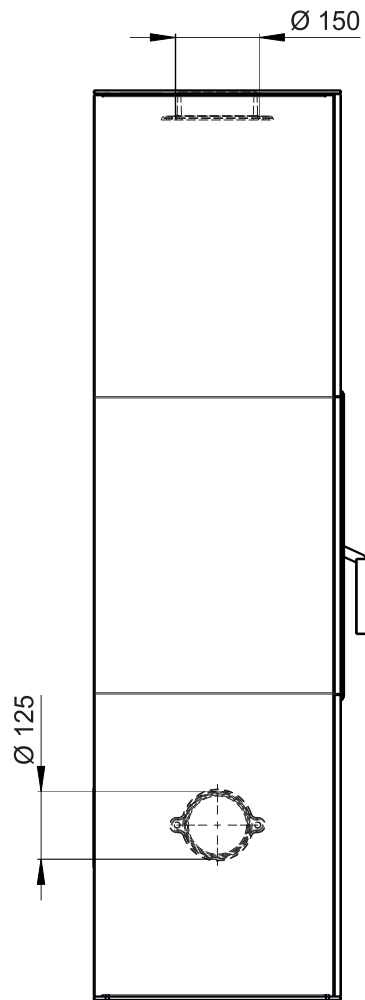

Primární / Sekundární vzduch  
Primärluft / Sekundärluft  
Primary / Secondary air

Rozměry v mm  
Maße in mm  
Dimensions in mm

Kachlový krb Kachelkamin Tiled fireplace	Typ Type Typ	<b>CORNEA R 3S</b>	List Blatt Sheet	<b>1/2</b>
Hmotnost Gewicht Weight	Rozměry topeniště (výška x šířka x hloubka) Maße Feuerraum (höhe x breite x tiefe) Combustion Chamber Dimensions (height x width x depth)		Hein & spol. - keramické závody, spol. s r. o. Odry - Tošovice	
<b>210 kg</b>	<b>490 x 250 x 250 (mm)</b>			

Primární / Sekundární vzduch  
 Primärluft / Sekundärluft  
 Primary / Secondary air

Rozměry v mm  
 Maße in mm  
 Dimensions in mm

Kachlový krb Kachelkamin Tiled fireplace	Typ Type Typ  <b>CORNEA R 3S</b>	List Blatt Sheet	<b>2/2</b>
Hmotnost Gewicht Weight  <b>210 kg</b>	Rozměry topeniště (výška x šířka x hloubka) Maße Feuerraum (höhe x breite x tiefe) Combustion Chamber Dimensions (height x width x depth)  <b>490 x 250 x 250 (mm)</b>	Hein & spol. - keramické závody, spol. s r. o. Odry - Tošovice	