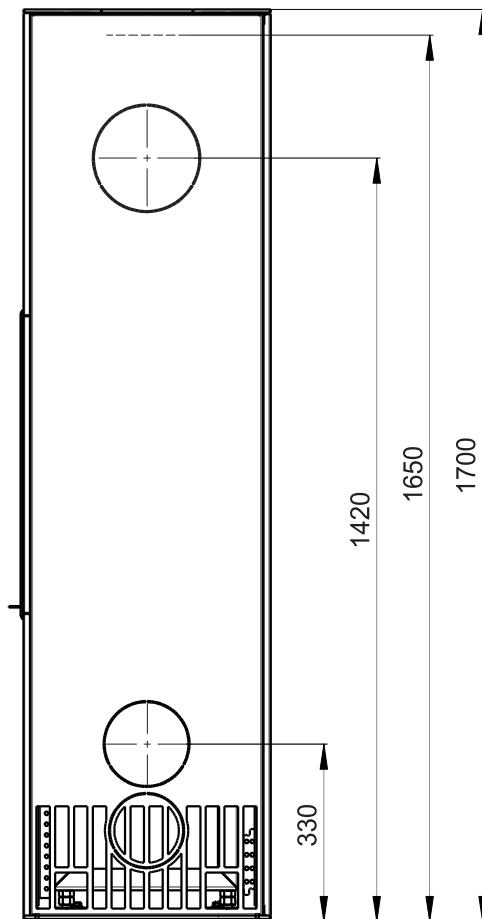

Primární / Sekundární vzduch  
Primärluft / Sekundärluft  
Primary / Secondary air

Rozměry v mm  
Maße in mm  
Dimensions in mm

Kachlový krb Kachelkamin Tiled fireplace	Typ Type Typ	<b>CORNEA R 3S</b>	List Blatt Sheet	<b>1/2</b>
Hmotnost Gewicht Weight	Rozměry topeniště (výška x šířka x hloubka) Maße Feuerraum (höhe x breite x tiefe) Combustion Chamber Dimensions (height x width x depth)		Hein & spol. - keramické závody, spol. s r. o. Odry - Tošovice	
<b>210 kg</b>	<b>490 x 250 x 250 (mm)</b>			

Primární / Sekundární vzduch  
 Primärluft / Sekundärluft  
 Primary / Secondary air

Rozměry v mm  
 Maße in mm  
 Dimensions in mm

Kachlový krb Kachelkamin Tiled fireplace	Typ Type Typ  <b>CORNEA R 3S</b>	List Blatt Sheet	<b>2/2</b>
Hmotnost Gewicht Weight  <b>210 kg</b>	Rozměry topeniště (výška x šířka x hloubka) Maße Feuerraum (höhe x breite x tiefe) Combustion Chamber Dimensions (height x width x depth)  <b>490 x 250 x 250 (mm)</b>	Hein & spol. - keramické závody, spol. s r. o. Odry - Tošovice	