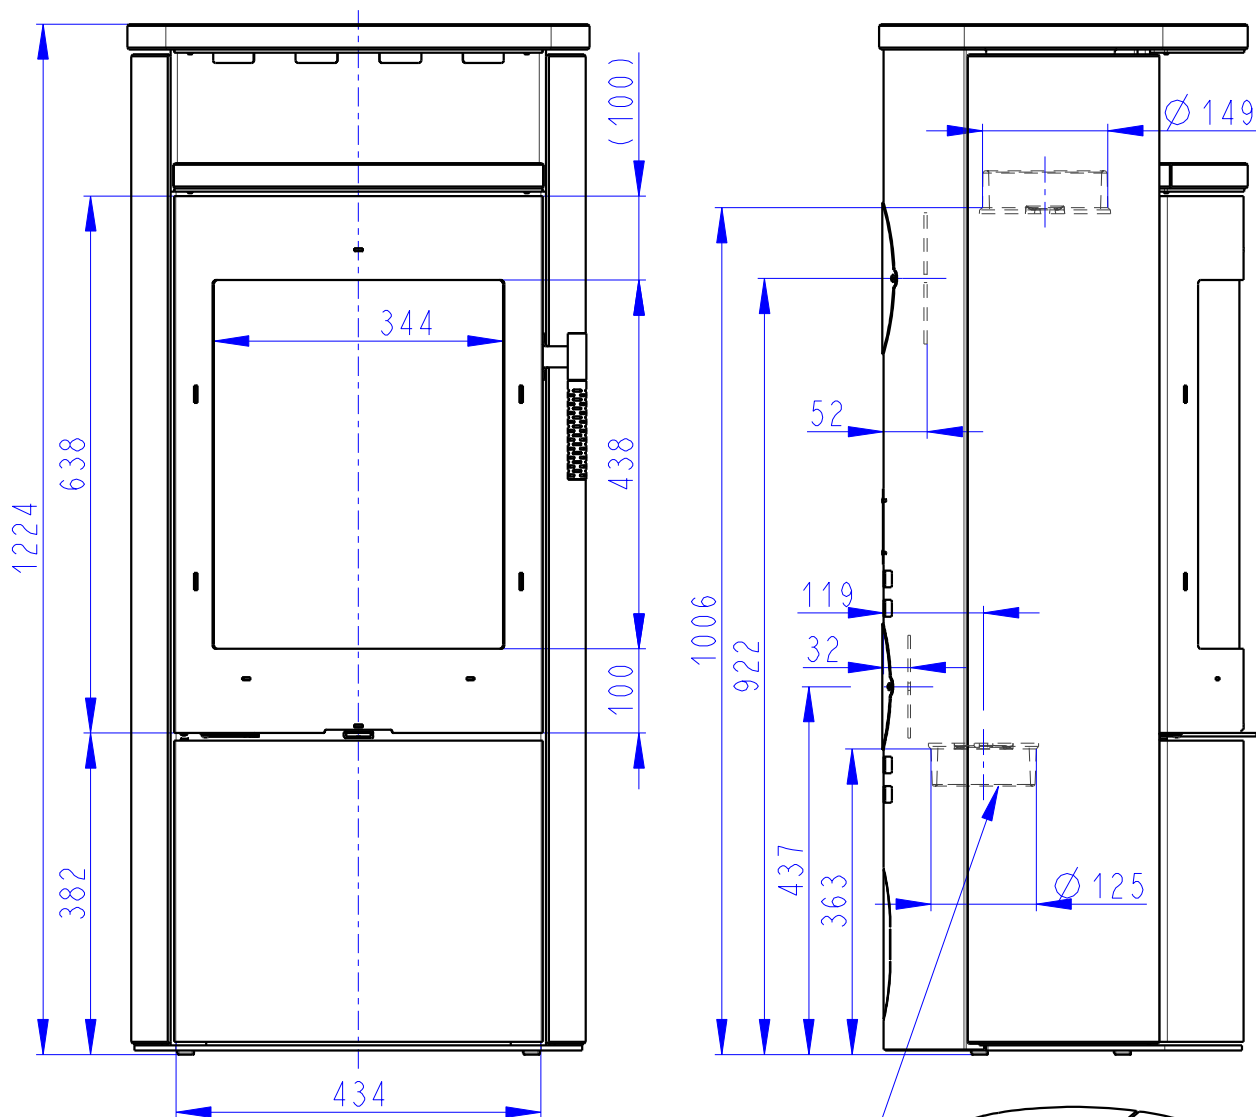

Rozmery v mm
 Maße in mm
 Dimensions in mm

LUGO N 04 PISKOVEC-097H

176 kg

Centralni privod vzduchu $\varnothing 125$
 Zentral luftzufuhr $\varnothing 125$
 Central air inlet $\varnothing 125$

Primarni a sekundarni vzduch
 Primarluft und sekundarluft
 Primary and secondary air