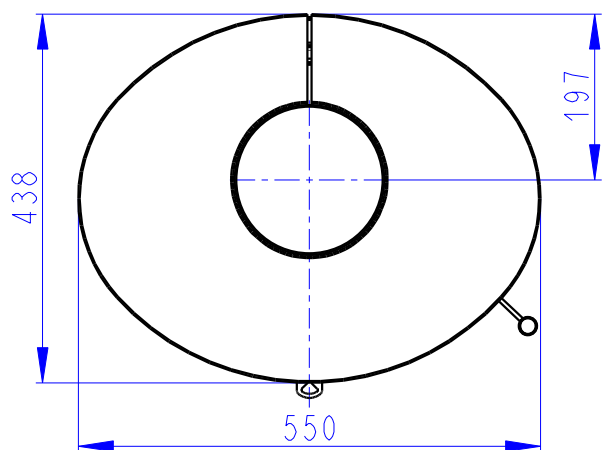

Rozmery v mm
 Maße in mm
 Dimensions in mm

LUGO N 04 PISKOVEC-097H

176 kg

Centralni privod vzduchu $\varnothing 125$
 Zentral luftzufuhr $\varnothing 125$
 Central air inlet $\varnothing 125$

Primarni a sekundarni vzduch
 Primarluft und sekundarluft
 Primary and secondary air