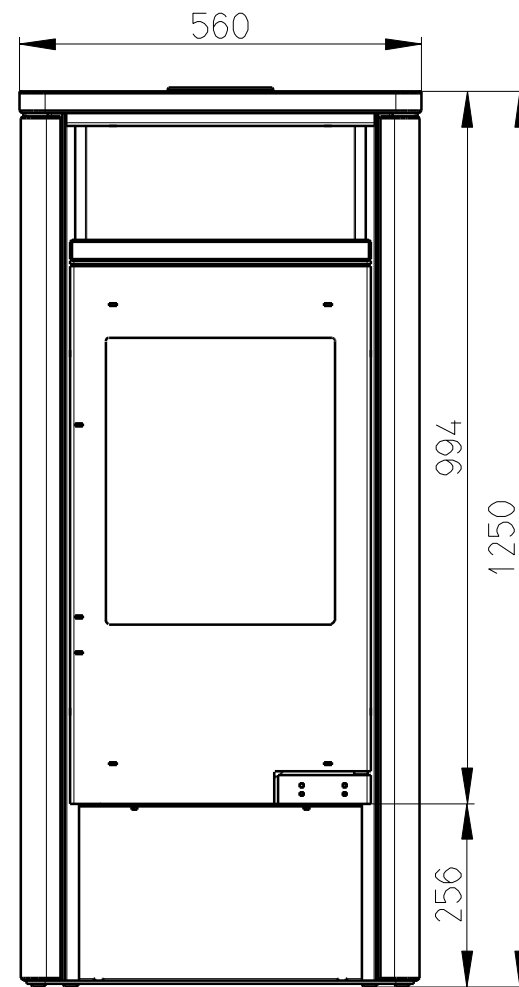

Rozmery v mm; Maße in mm

# GRANADA PLECH-KERAMIKA-116A

236 kg

ODVZDUSNOVACI  
VENTIL 1/2"

VSTUP DO VYCHL.  
SMYCKY 3/4"

VSTUP DO VYMENIKU  
3/4"

JIMKA 1/2"

VYSTUP Z VYMENIKU 3/4"

VYSTUP Z VYCHL.  
SMYCKY 3/4"