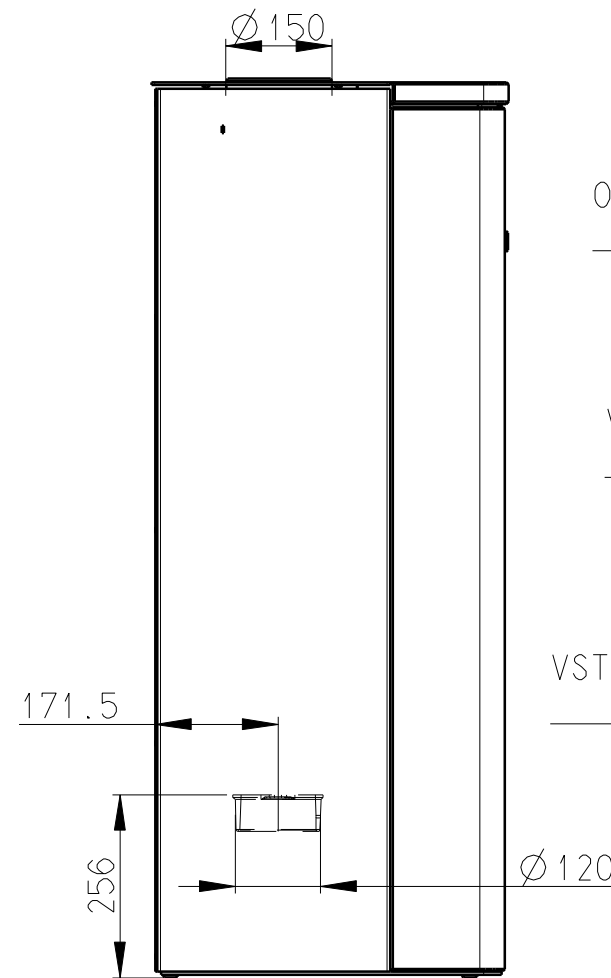

Rozmery v mm; Maße in mm

# GRANADA PLECH-KERAMIKA-116A

236 kg

ODVZDUSNOVACI  
VENTIL 1/2"

VSTUP DO VYCHL.  
SMYCKY 3/4"

VSTUP DO VYMENIKU  
3/4"

JIMKA 1/2"

VYSTUP Z VYMENIKU 3/4"

VYSTUP Z VYCHL.  
SMYCKY 3/4"