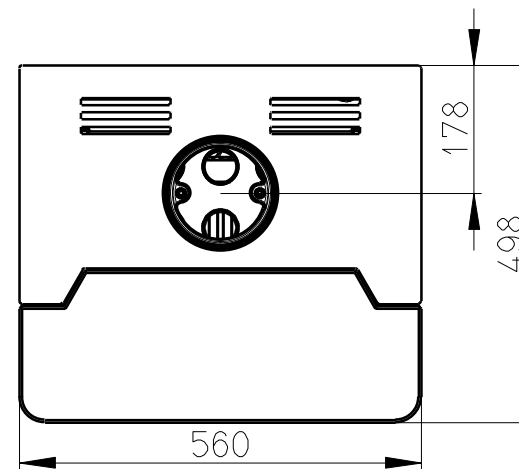

Rozmery v mm; Maße in mm

GRANADA PLECH-KERAMIKA-116A

236 kg

ODVZDUSNOVACI
VENTIL 1/2"

VSTUP DO VYCHL.
SMYCKY 3/4"

VSTUP DO VYMENIKU
3/4"

JIMKA 1/2"

VYSTUP Z VYMENIKU 3/4"

VYSTUP Z VYCHL.
SMYCKY 3/4"

986

1089

464

94

PRIMARNI VZDUCH
Primärluft
a/und
SEKUNDARNI VZDUCH
Sekundärluft