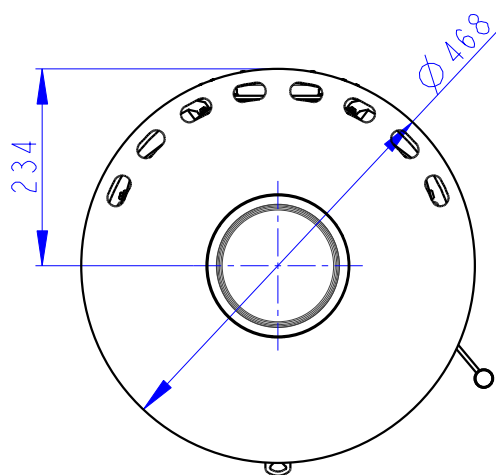

Rozmery v mm
 Maße in mm
 Dimensions in mm

LUANCO N03 PLECH-064K

149 kg

CENTRALNI PRIVOD VZDUCHU
 Zentralluftzufuhr
 Central air inlet

SEKUNDARNI VZDUCH
 Sekundärluft
 Secondary air
 A/UND/AND
 PRIMARNI VZDUCH
 Primärluft
 Primary air