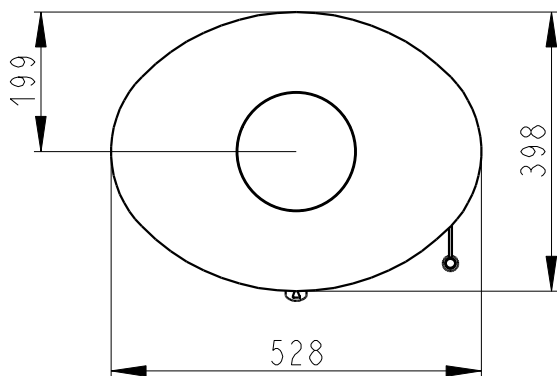

Rozmery v mm; Maße in mm; Dimensions in mm

EVORA T - BOK PLECH VIKO PLECH - 146B

122 kg

CENTRALNI PRIVOD VZDUCHU
Zentralluftzufuhr
Central air inlet
 $\varnothing 125$ mm

SEKUNDARNI VZDUCH
Sekundärluft
Secondary air
A/UND/AND
PRIMARNI VZDUCH
Primärluft
Primary air