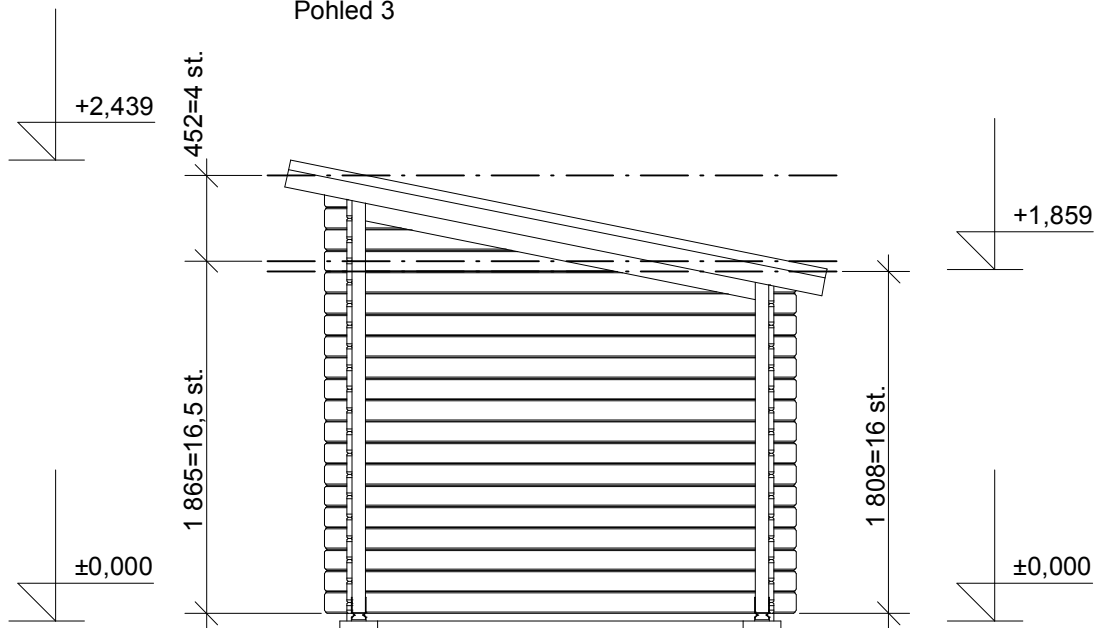

tel/fax: +420 271 750 637, tel.: +420 603 804 264

Pohled 3

Pohled 4

Kevin EKO 3x2,5/0,3 m
- přístřešek 1,4x2,5 m

Sklon střechy: cca 11°

Měřítko: 1:40

Výkres: základy

DELTA Svratka s.r.o.