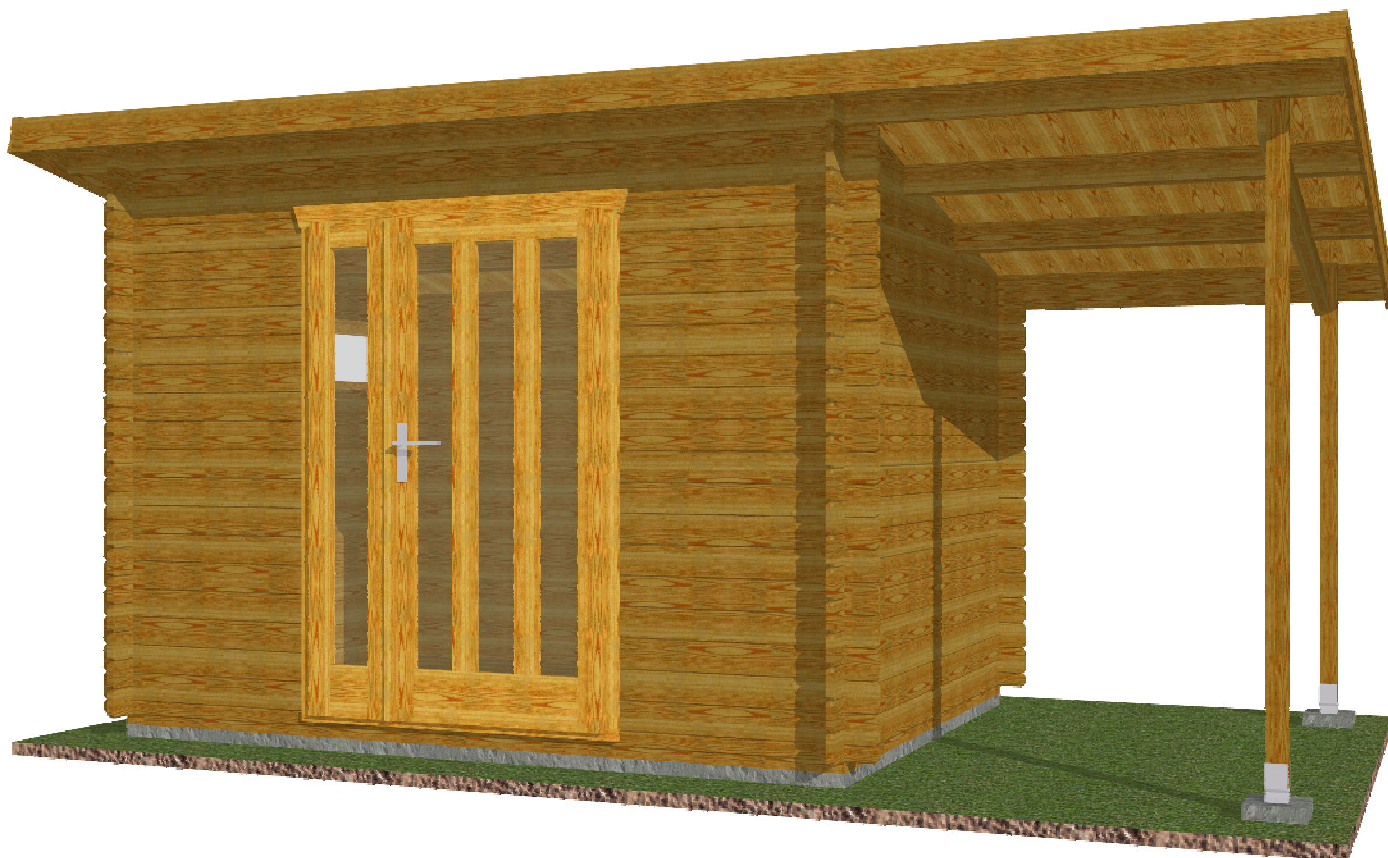

Kevin EKO 3x2,5/0,3 m
- přístřešek 1,4x2,5 m

Sklon střechy: cca 11°

Měřítko: bez měřítka

Výkres: axonometrie

DELTA Svatka s.r.o.

Partyzánská 411, 592 02 Svatka

IČ: 150 50 611, DIČ: CZ 150 50 611

tel.: +420 566 662 215, tel/fax: +420 566 662 554

e-mail: info@deltasvatka.cz

<http://www.deltasvatka.cz/>

Obchodní oddělení: Kozinova 57/2, 102 00 Praha 10

tel/fax: +420 271 750 637, tel.: +420 603 804 264