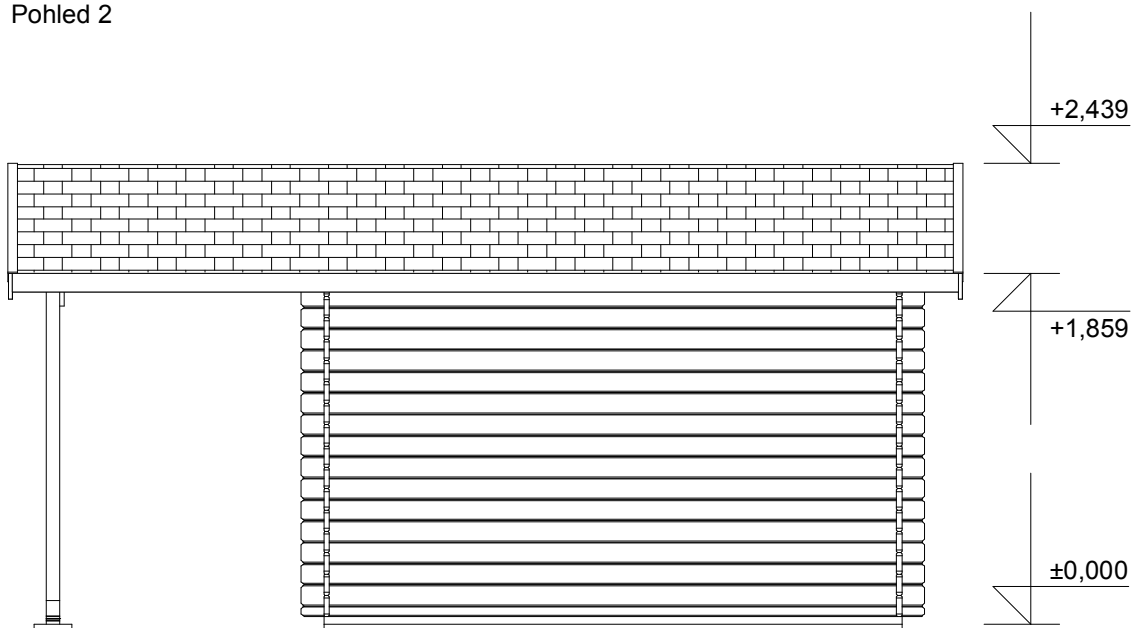

tel/fax: +420 271 750 637, tel.: +420 603 804 264

Pohled 1

Pohled 2

Kevin EKO 3x2,5/0,3 m
- přístřešek 1,4x2,5 m

Sklon střechy: cca 11°

Měřítko: 1:40

Výkres: pohledy

DELTA Svratka s.r.o.