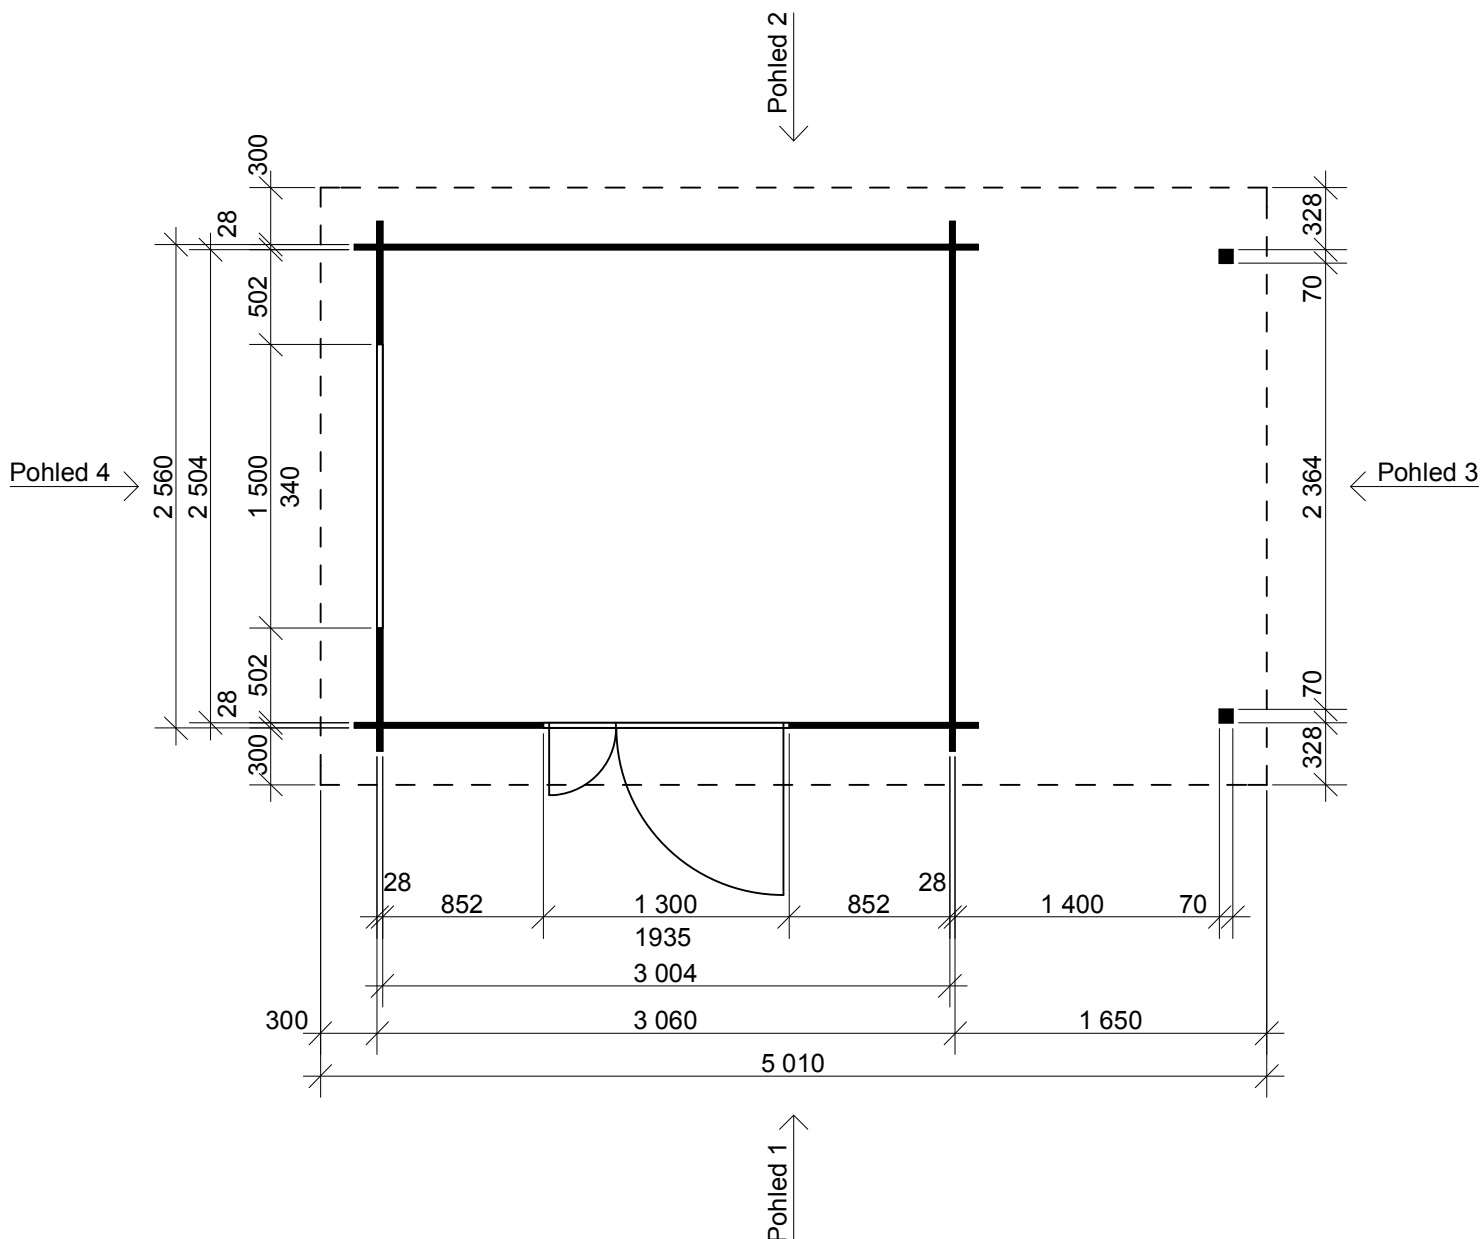

Kevin EKO 3x2,5/0,3 m
- přístřešek 1,4x2,5 m

Sklon střechy: cca 11°

Měřítko: bez měřítka

Výkres: axonometrie

DELTA Svatka s.r.o.

Partyzánská 411, 592 02 Svatka

IČ: 150 50 611, DIČ: CZ 150 50 611

tel.: +420 566 662 215, tel/fax: +420 566 662 554

Obchodní oddělení: Kozinova 57/2, 102 00 Praha 10

tel/fax: +420 271 750 637, tel.: +420 603 804 264

Kevin EKO 3x2,5/0,3 m
- přístřešek 1,4x2,5 m

Sklon střechy: cca 11°

Měřítko: 1:40

Výkres: pohledy

DELTA Svratka s.r.o.

tel/fax: +420 271 750 637, tel.: +420 603 804 264

Pohled 1

Pohled 2

Kevin EKO 3x2,5/0,3 m
- přístřešek 1,4x2,5 m

Sklon střechy: cca 11°

Měřítko: 1:40

Výkres: pohledy

DELTA Svratka s.r.o.

tel/fax: +420 271 750 637, tel.: +420 603 804 264

Pohled 3

Pohled 4

Kevin EKO 3x2,5/0,3 m
- přístřešek 1,4x2,5 m

Sklon střechy: cca 11°

Měřítko: 1:40

Výkres: základy

DELTA Svratka s.r.o.