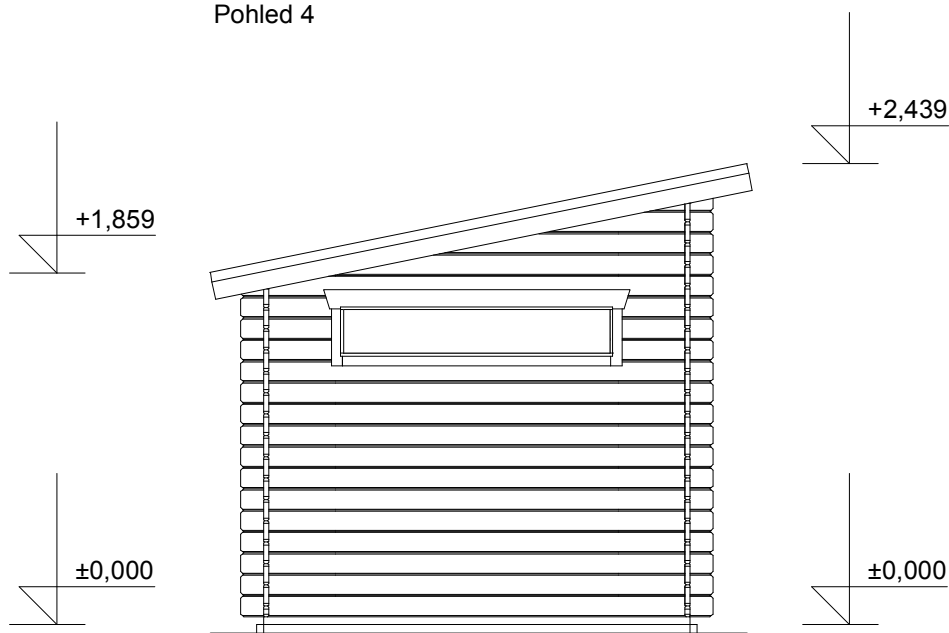

tel/fax: +420 271 750 637, tel.: +420 603 804 264

Pohled 1

Pohled 2

Kevin EKO 3x2,5/0,3 m
- přístřešek 1,4x2,5 m

Sklon střechy: cca 11°

Měřítko: 1:40

Výkres: pohledy

DELTA Svratka s.r.o.

tel/fax: +420 271 750 637, tel.: +420 603 804 264

Pohled 3

Pohled 4

Kevin EKO 3x2,5/0,3 m
- přístřešek 1,4x2,5 m

Sklon střechy: cca 11°

Měřítko: 1:40

Výkres: základy

DELTA Svratka s.r.o.