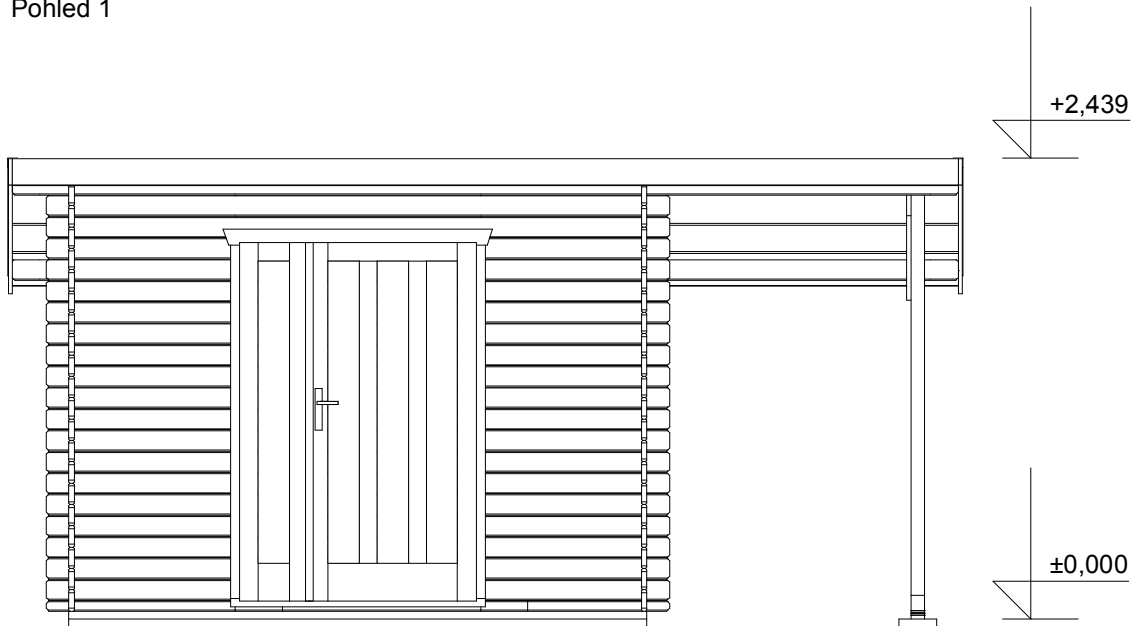

tel/fax: +420 271 750 637, tel.: +420 603 804 264

Pohled 1

Pohled 2

Kevin EKO 3x2,5/0,3 m
- přístřešek 1,4x2,5 m

Sklon střechy: cca 11°

Měřítko: 1:40

Výkres: pohledy

DELTA Svratka s.r.o.