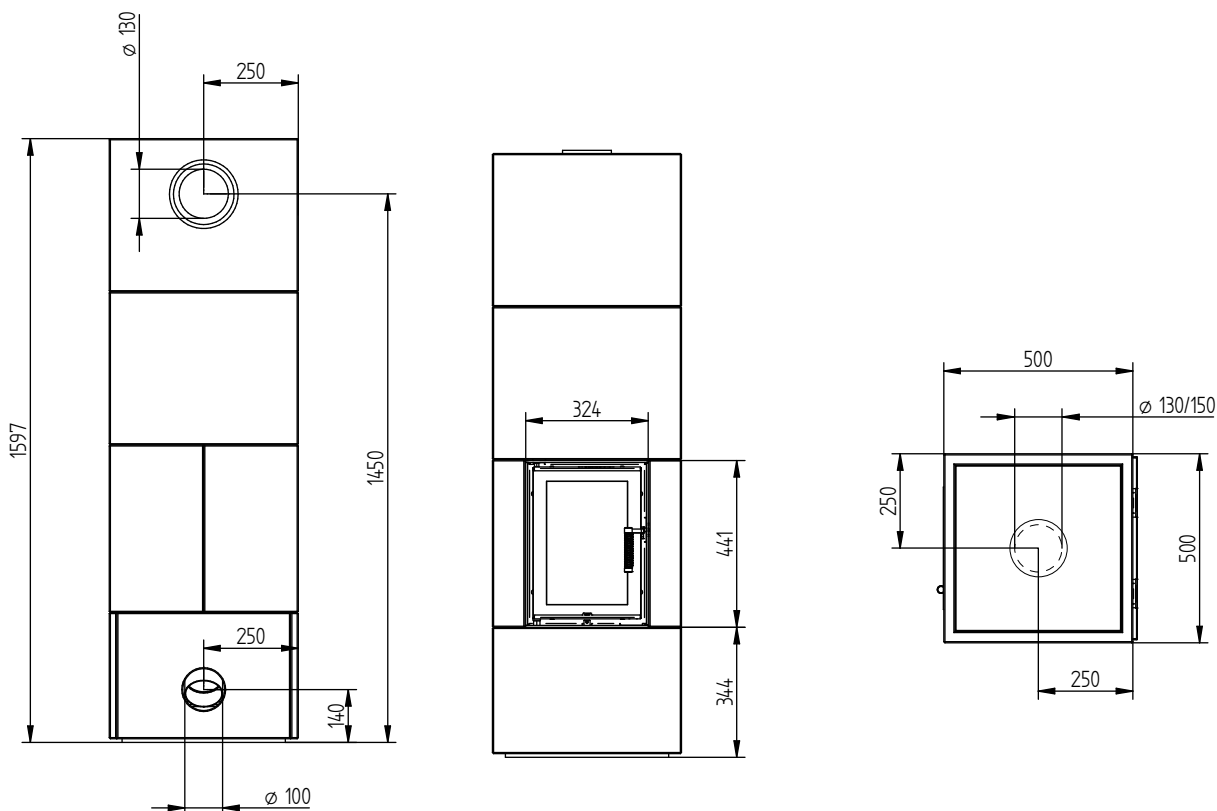

Akumulační kamna

BLOX R50
Strana 12

BLOX R55
Strana 13

BLOX 50

Kód	Název	Cena bez DPH
H1002030	BLOX 50 jednosklo panty vlevo	107 300 Kč
H1002072	BLOX 50 jednosklo panty vpravo	107 300 Kč
H1002031	BLOX 50 dvojsklo panty vlevo	110 450 Kč
H1002073	BLOX 50 dvojsklo panty vpravo	110 450 Kč

BLOX 50

¹ Dodací doba nerezových komponentů na vyžádání

DOSTUPNÉ OD 01/2024

BLOX R55

BLOX R55

Kód	Název	Cena bez DPH
H1002075	BLOX R55 jednosklo panty vlevo	109 675 Kč
H1002076	BLOX R55 jednosklo panty vpravo	109 675 Kč
H1002077	BLOX R55 dvojsklo panty vlevo	112 825 Kč
H1002078	BLOX R55 dvojsklo panty vpravo	112 825 Kč