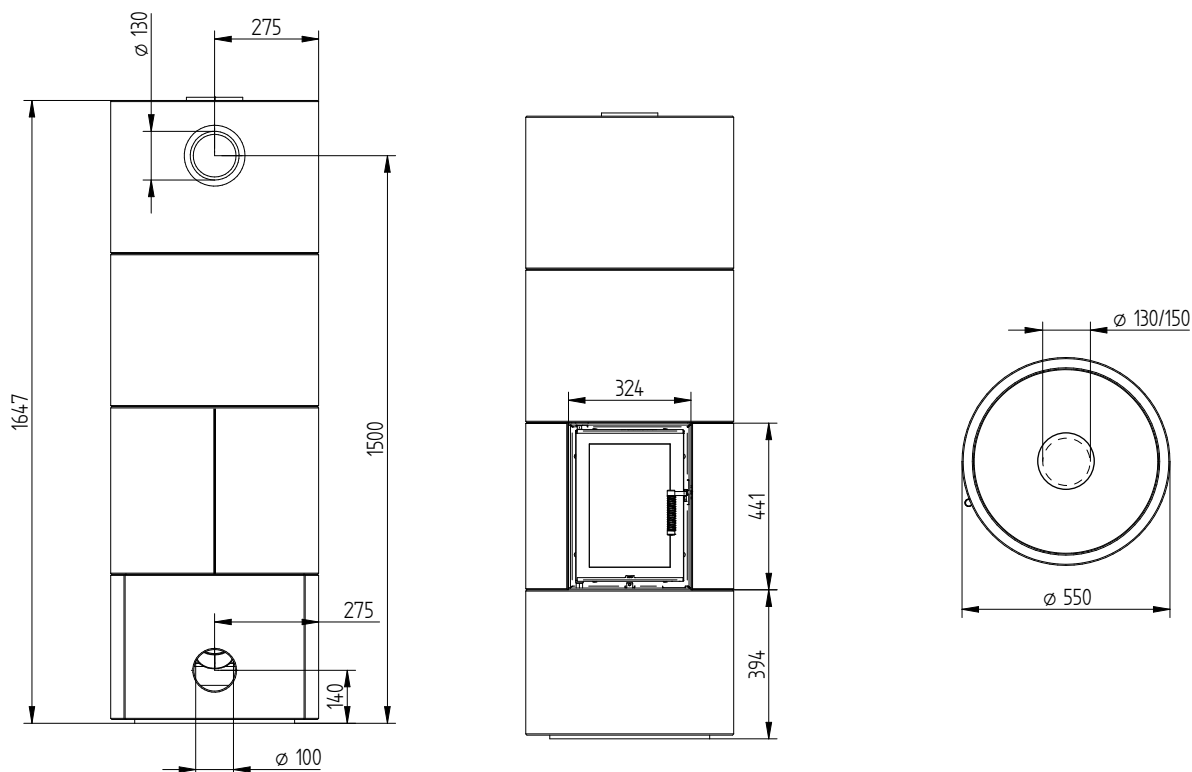

DOSTUPNÉ OD 01/2024

BLOX R55

BLOX R55

Kód	Název	Cena bez DPH
H1002075	BLOX R55 jednosklo panty vlevo	109 675 Kč
H1002076	BLOX R55 jednosklo panty vpravo	109 675 Kč
H1002077	BLOX R55 dvojsklo panty vlevo	112 825 Kč
H1002078	BLOX R55 dvojsklo panty vpravo	112 825 Kč

Možnosti provedení (montáž při výrobě, nutno zadat při objednání produktu)

Kód	Název	Cena bez DPH
H1000605	Klička pružinová levá černá	856 Kč
H1001001	Klička plochá levá nerez	856 Kč
H1001006	Klička plochá levá černá	856 Kč
H1000604	Klička pružinová pravá černá	856 Kč
H1001002	Klička plochá pravá nerez	856 Kč
H1001007	Klička plochá pravá černá	856 Kč
H1000606	Ovládací páčka vzduchu černá	535 Kč
H1001948	Dveřní lišty nerez 32/44 levá boční otevření¹	1 150 Kč
H1001949	Dveřní lišty nerez 32/44 pravá boční otevření¹	1 150 Kč
H1002084	Sada pro připojení odkouření nahoru Ø150 mm	975 Kč
H1001950	Tmavá vystýlka topeniště HAKA 32/44	5 400 Kč
H9990001	Samozavírací dvířka	0 Kč
H1001555	Předmontovaný dveřní kontakt pro řídicí jednotku HOS (délka vedení 4m)	4 120 Kč

BLOX R55

¹ Dodací doba nerezových komponentů na vyžádání

M 1:20