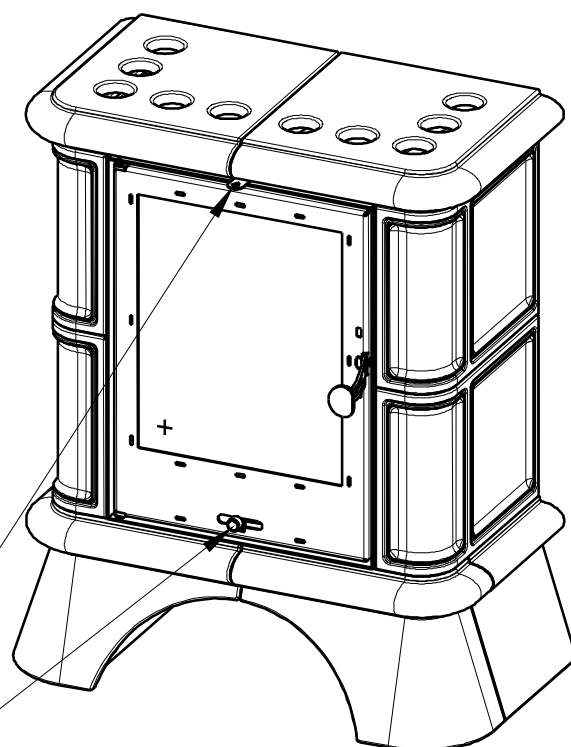

Meritko v mm; Maße in mm

SIENA II. - 500C

145 kg

SEKUNDARNI VZDUCH  
Sekundär luft

PRIMARNI VZDUCH  
Primär luft