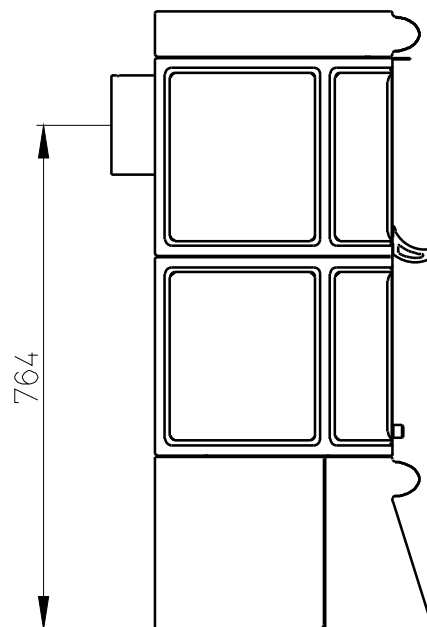

Meritko v mm; Maße in mm

SIENA II. - 500C

145 kg

SEKUNDARNI VZDUCH  
Sekundär luft

PRIMARNI VZDUCH  
Primär luft