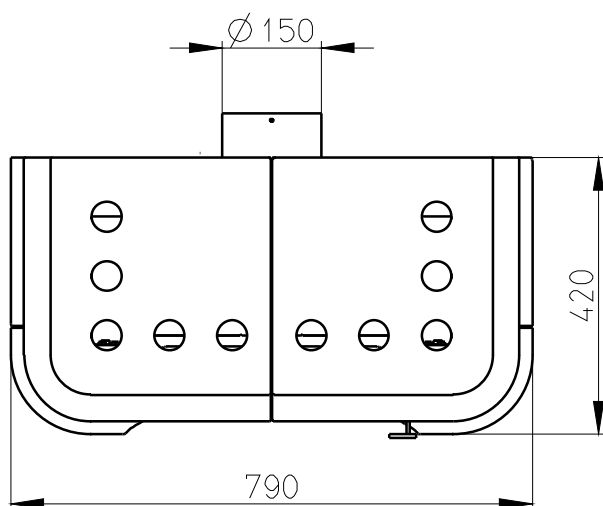

Meritko v mm; Maße in mm

SIENA II. - 500C

145 kg

SEKUNDARNI VZDUCH  
Sekundär luft

PRIMARNI VZDUCH  
Primär luft