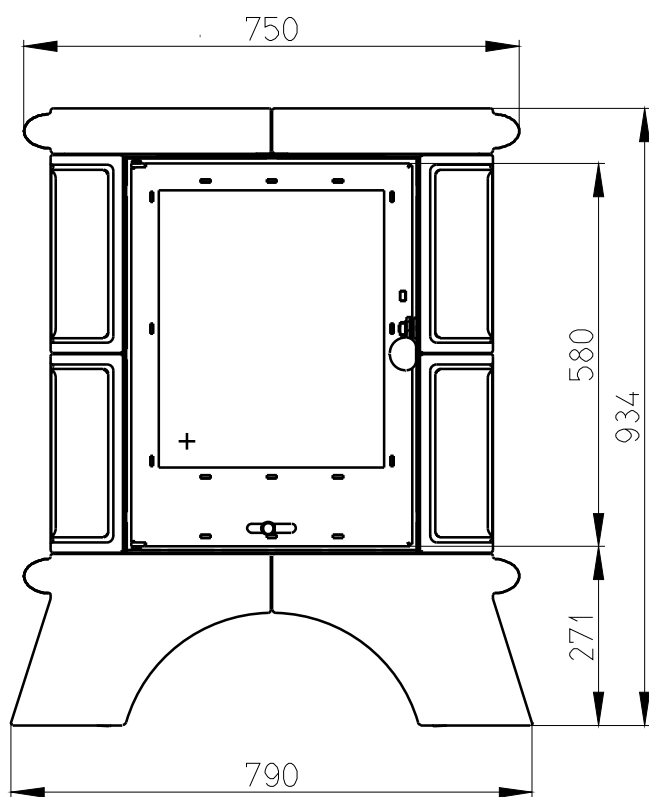

Meritko v mm; Maße in mm

SIENA II. - 500C

145 kg

SEKUNDARNI VZDUCH  
Sekundär luft

PRIMARNI VZDUCH  
Primär luft