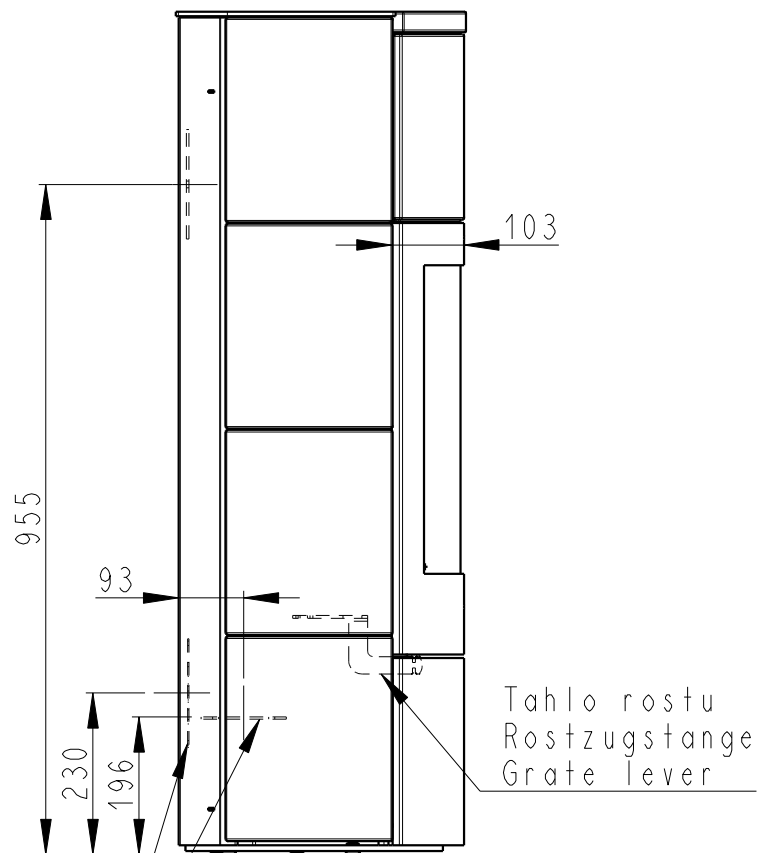

Rozmery v mm
Maße in mm
Dimensions in mm

AVILA 01 KERAMIKA - 056C

161 kg

Centralni privod vzduchu \varnothing 125
Zentralluftzufuhr \varnothing 125
Central air inlet \varnothing 125

Primarni a sekundarni vzduch
Primar und Sekundarluft
Primary and secondary air