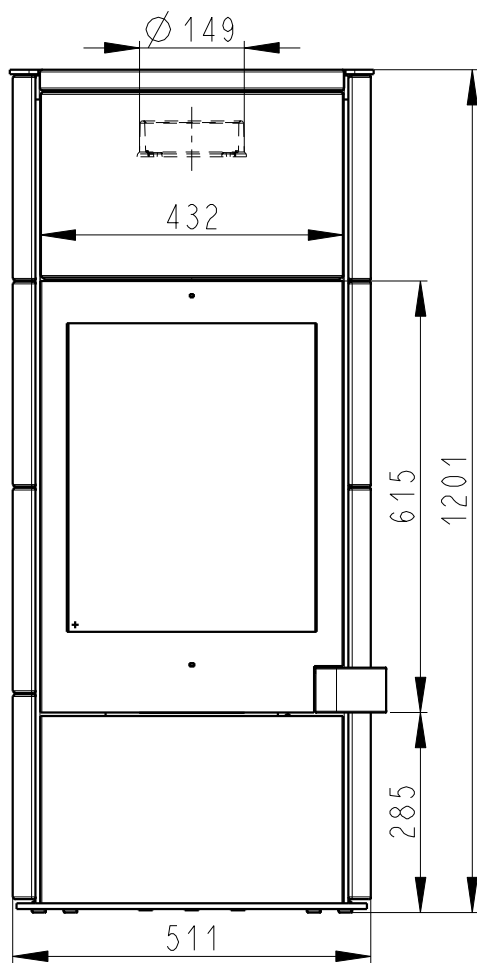

Rozmery v mm
Maße in mm
Dimensions in mm

AVILA 01 KERAMIKA - 056C

161 kg

Centralni privod vzduchu \varnothing 125
Zentralluftzufuhr \varnothing 125
Central air inlet \varnothing 125

Primarni a sekundarni vzduch
Primar und Sekundarluft
Primary and secondary air