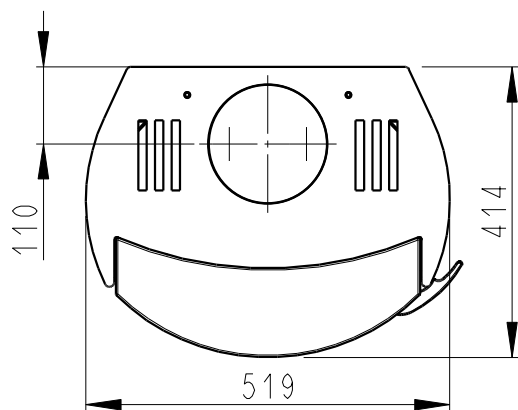

Rozmery v mm
Maße in mm
Dimensions in mm

AVILA 01 KERAMIKA - 056C

161 kg

Centralni privod vzduchu \varnothing 125
Zentralluftzufuhr \varnothing 125
Central air inlet \varnothing 125

Primarni a sekundarni vzduch
Primar und Sekundarluft
Primary and secondary air