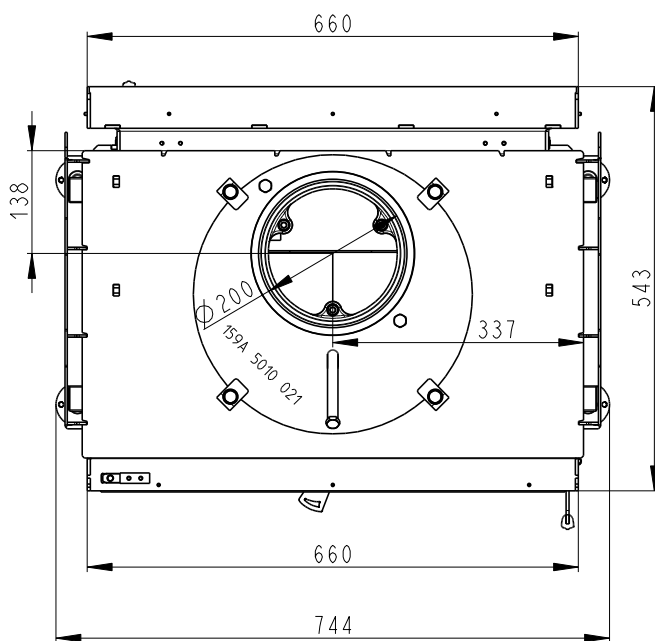

# DYNAMIC B 2g 66.50.01

220kg

Litínový odvod kouře  
 Cast iron spigot  
 Der gusseiserne Rauchabgang

Vystup M10  
 Reservoir M10  
 Tauchhülse M10

Centralni prived vzduchu  
 Central air inlet  
 Zentralluftzufuhr