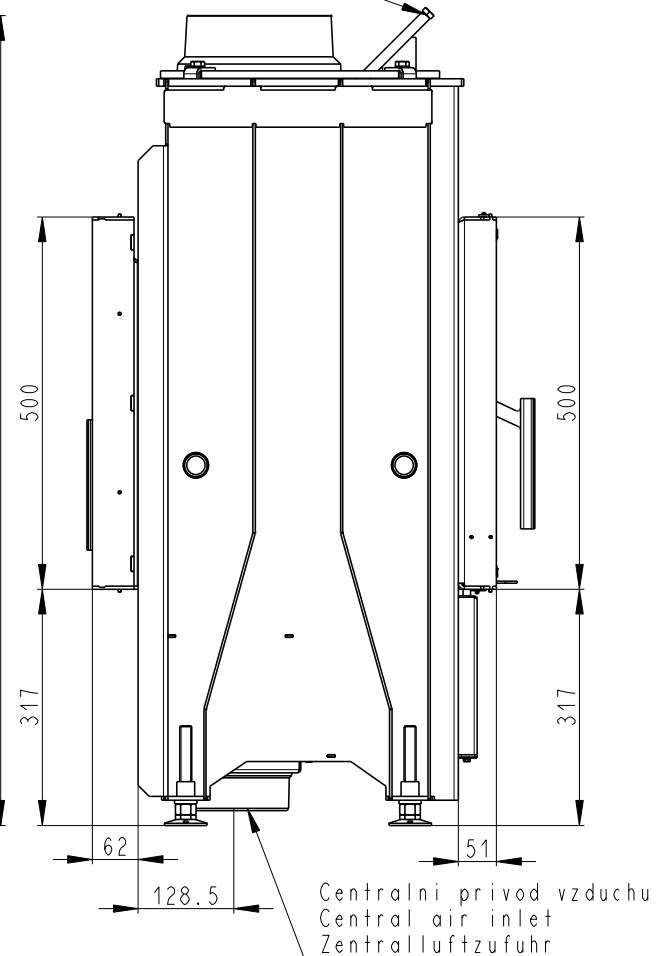

Rozmery v mm  
 Maße in mm  
 Dimensions in mm

# DYNAMIC B 2g 66.50.01

220kg

Litínový odvod kouře  
 Cast iron spigot  
 Der gusseiserne Rauchabgang

Vystup M10  
 Reservoir M10  
 Tauchhülse M10

Centralni prived vzduchu  
 Central air inlet  
 Zentralluftzufuhr