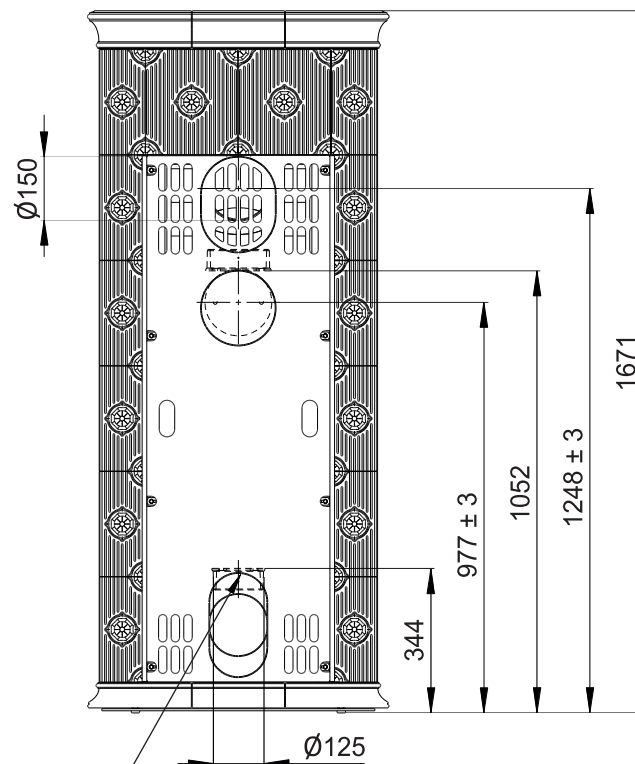

Primární / Sekundární vzduch
Primärluft / Sekundärluft
Primary / Secondary air

Rozměry v mm
Maße in mm
Dimensions in mm

CPV - Centr. přívod vzduchu
ZLZ - Zentralluftzufuhr
CAI - Central air inlet

Kachlová kamna Kachelöfen Tiled Stoves	Typ Type Typ	ESTE 2H	List Blatt Sheet	1/1
Hmotnost Gewicht Weight	Rozměry topeniště (výška x šířka x hloubka) Maße Feuerraum (höhe x breite x tiefe) Combustion Chamber Dimensions (height x width x depth)		Hein & spol. - keramické závody, spol. s r. o. Odry - Tošovice	
290 kg	400 x 340 x 210 (mm)			