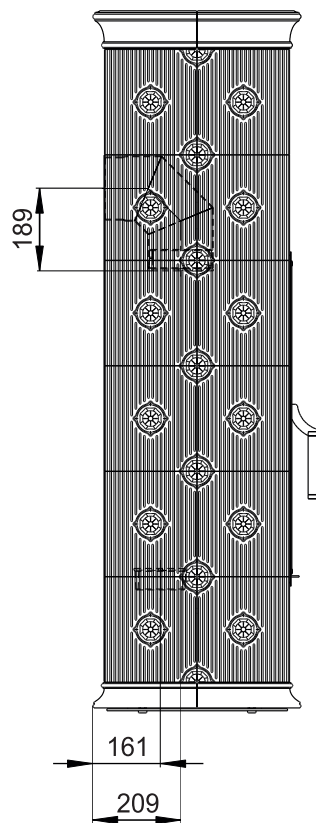

Primární / Sekundární vzduch
Primärluft / Sekundärluft
Primary / Secondary air

Rozměry v mm
Maße in mm
Dimensions in mm

CPV - Centr. přívod vzduchu
ZLZ - Zentralluftzufuhr
CAI - Central air inlet

Kachlová kamna Kachelöfen Tiled Stoves	Typ Type Typ	ESTE 2H	List Blatt Sheet	1/1
Hmotnost Gewicht Weight	Rozměry topeniště (výška x šířka x hloubka) Maße Feuerraum (höhe x breite x tiefe) Combustion Chamber Dimensions (height x width x depth)		Hein & spol. - keramické závody, spol. s r. o. Odry - Tošovice	
290 kg	400 x 340 x 210 (mm)			