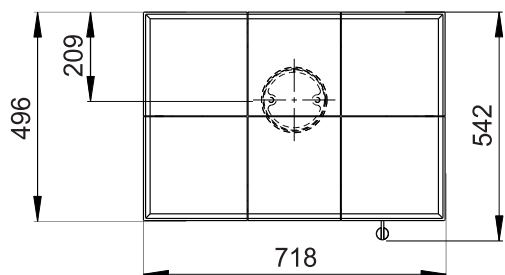

Primární / Sekundární vzduch
Primärluft / Sekundärluft
Primary / Secondary air

Rozměry v mm
Maße in mm
Dimensions in mm

CPV - Centr. přívod vzduchu
ZLZ - Zentralluftzufuhr
CAI - Central air inlet

Kachlová kamna Kachelöfen Tiled Stoves	Typ Type Typ	ESTE 2H	List Blatt Sheet	1/1
Hmotnost Gewicht Weight	Rozměry topeniště (výška x šířka x hloubka) Maße Feuerraum (höhe x breite x tiefe) Combustion Chamber Dimensions (height x width x depth)		Hein & spol. - keramické závody, spol. s r. o. Odry - Tošovice	
290 kg	400 x 340 x 210 (mm)			