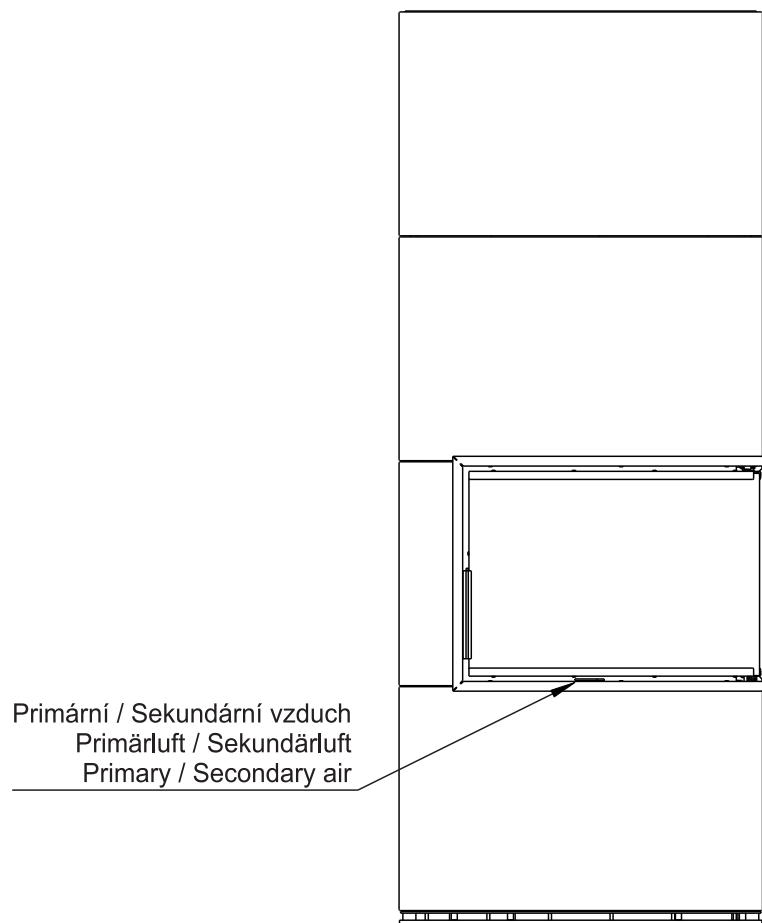

Rozměry v mm
Maße in mm
Dimensions in mm

Kachlový krb Kachelkamin Tiled fireplace	Typ Type Typ	SOLID R Accum	List Blatt Sheet	1/2
Hmotnost Gewicht Weight	Rozměry topeniště (výška x šířka x hloubka) Maße Feuerraum (höhe x breite x tiefe) Combustion Chamber Dimensions (height x width x depth)		Hein & spol. - keramické závody, spol. s r. o. Odry - Tošovice	
420 kg	440 x 465 x 210 (mm)			

Rozměry v mm
Maße in mm
Dimensions in mm

Kachlový krb Kachelkamin Tiled fireplace	Typ Type Typ	SOLID R Accum	List Blatt Sheet	2/2
Hmotnost Gewicht Weight	Rozměry topeniště (výška x šířka x hloubka) Maße Feuerraum (höhe x breite x tiefe) Combustion Chamber Dimensions (height x width x depth)		Hein & spol. - keramické závody, spol. s r. o. Odry - Tošovice	
420 kg	440 x 465 x 210 (mm)			