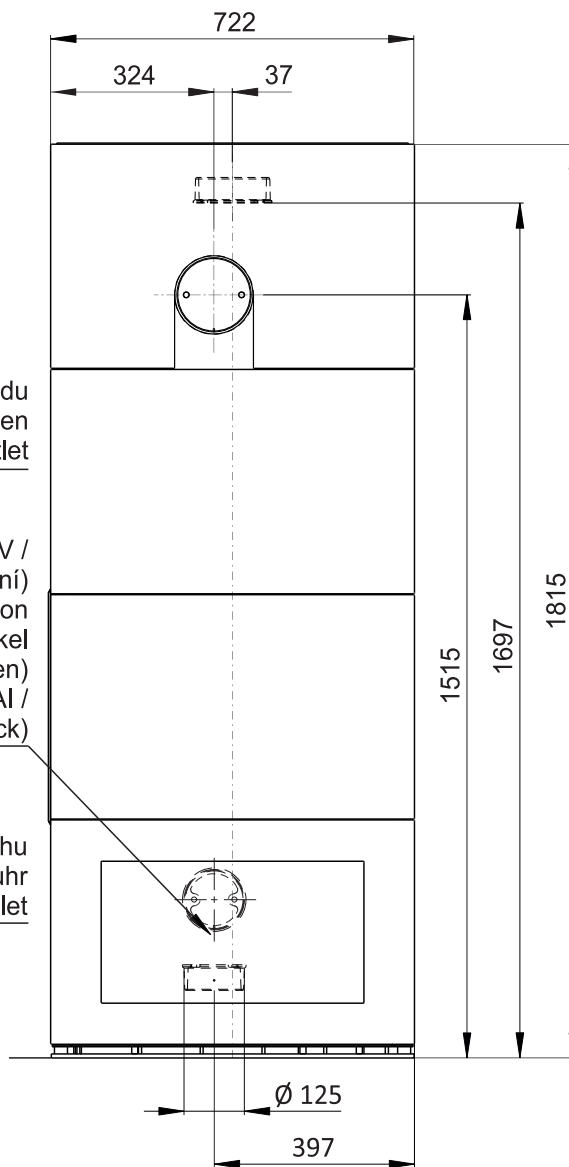

Rozměry v mm
Maße in mm
Dimensions in mm

Kachlový krb Kachelkamin Tiled fireplace	Typ Type Typ	SOLID R Accum	List Blatt Sheet	1/2
Hmotnost Gewicht Weight	Rozměry topeniště (výška x šířka x hloubka) Maße Feuerraum (höhe x breite x tiefe) Combustion Chamber Dimensions (height x width x depth)		Hein & spol. - keramické závody, spol. s r. o. Odry - Tošovice	
420 kg	440 x 465 x 210 (mm)			

Rozměry v mm
Maße in mm
Dimensions in mm

Kachlový krb Kachelkamin Tiled fireplace	Typ Type Typ	SOLID R Accum	List Blatt Sheet	2/2
Hmotnost Gewicht Weight	Rozměry topeniště (výška x šířka x hloubka) Maße Feuerraum (höhe x breite x tiefe) Combustion Chamber Dimensions (height x width x depth)		Hein & spol. - keramické závody, spol. s r. o. Odry - Tošovice	
420 kg	440 x 465 x 210 (mm)			