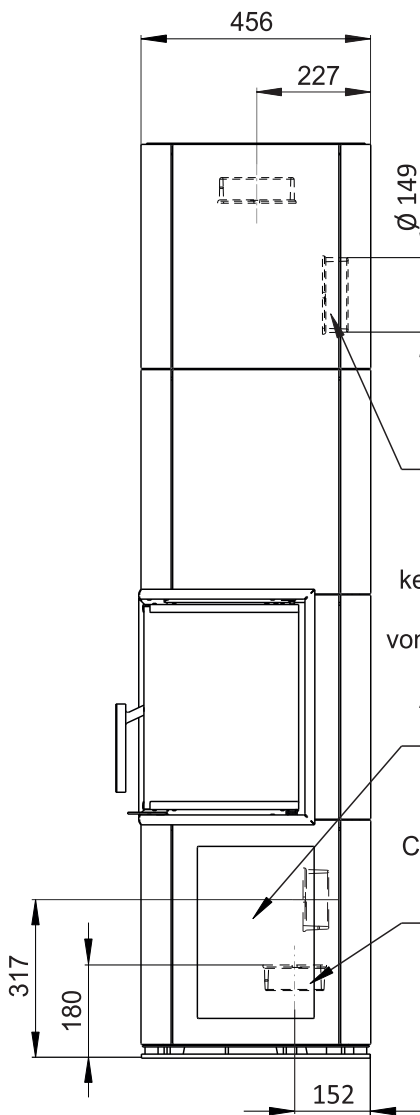

Rozměry v mm
Maße in mm
Dimensions in mm

Kachlový krb Kachelkamin Tiled fireplace	Typ Type Typ	SOLID R Accum	List Blatt Sheet	1/2
Hmotnost Gewicht Weight	Rozměry topeniště (výška x šířka x hloubka) Maße Feuerraum (höhe x breite x tiefe) Combustion Chamber Dimensions (height x width x depth)		Hein & spol. - keramické závody, spol. s r. o. Odry - Tošovice	
420 kg	440 x 465 x 210 (mm)			

Rozměry v mm
Maße in mm
Dimensions in mm

Kachlový krb Kachelkamin Tiled fireplace	Typ Type Typ	SOLID R Accum	List Blatt Sheet	2/2
Hmotnost Gewicht Weight	Rozměry topeniště (výška x šířka x hloubka) Maße Feuerraum (höhe x breite x tiefe) Combustion Chamber Dimensions (height x width x depth)		Hein & spol. - keramické závody, spol. s r. o. Odry - Tošovice	
420 kg	440 x 465 x 210 (mm)			