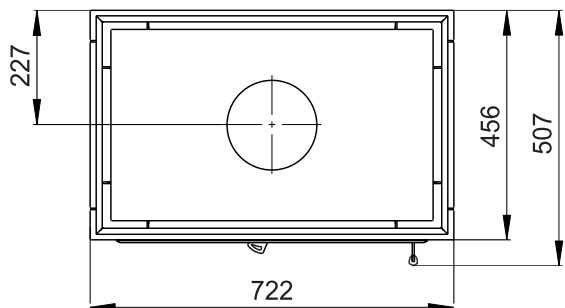

Rozměry v mm
Maße in mm
Dimensions in mm

Kachlový krb Kachelkamin Tiled fireplace	Typ Type Typ	SOLID R Accum	List Blatt Sheet	1/2
Hmotnost Gewicht Weight	Rozměry topeniště (výška x šířka x hloubka) Maße Feuerraum (höhe x breite x tiefe) Combustion Chamber Dimensions (height x width x depth)		Hein & spol. - keramické závody, spol. s r. o. Odry - Tošovice	
420 kg	440 x 465 x 210 (mm)			

Rozměry v mm
Maße in mm
Dimensions in mm

Kachlový krb Kachelkamin Tiled fireplace	Typ Type Typ	SOLID R Accum	List Blatt Sheet	2/2
Hmotnost Gewicht Weight	Rozměry topeniště (výška x šířka x hloubka) Maße Feuerraum (höhe x breite x tiefe) Combustion Chamber Dimensions (height x width x depth)		Hein & spol. - keramické závody, spol. s r. o. Odry - Tošovice	
420 kg	440 x 465 x 210 (mm)			