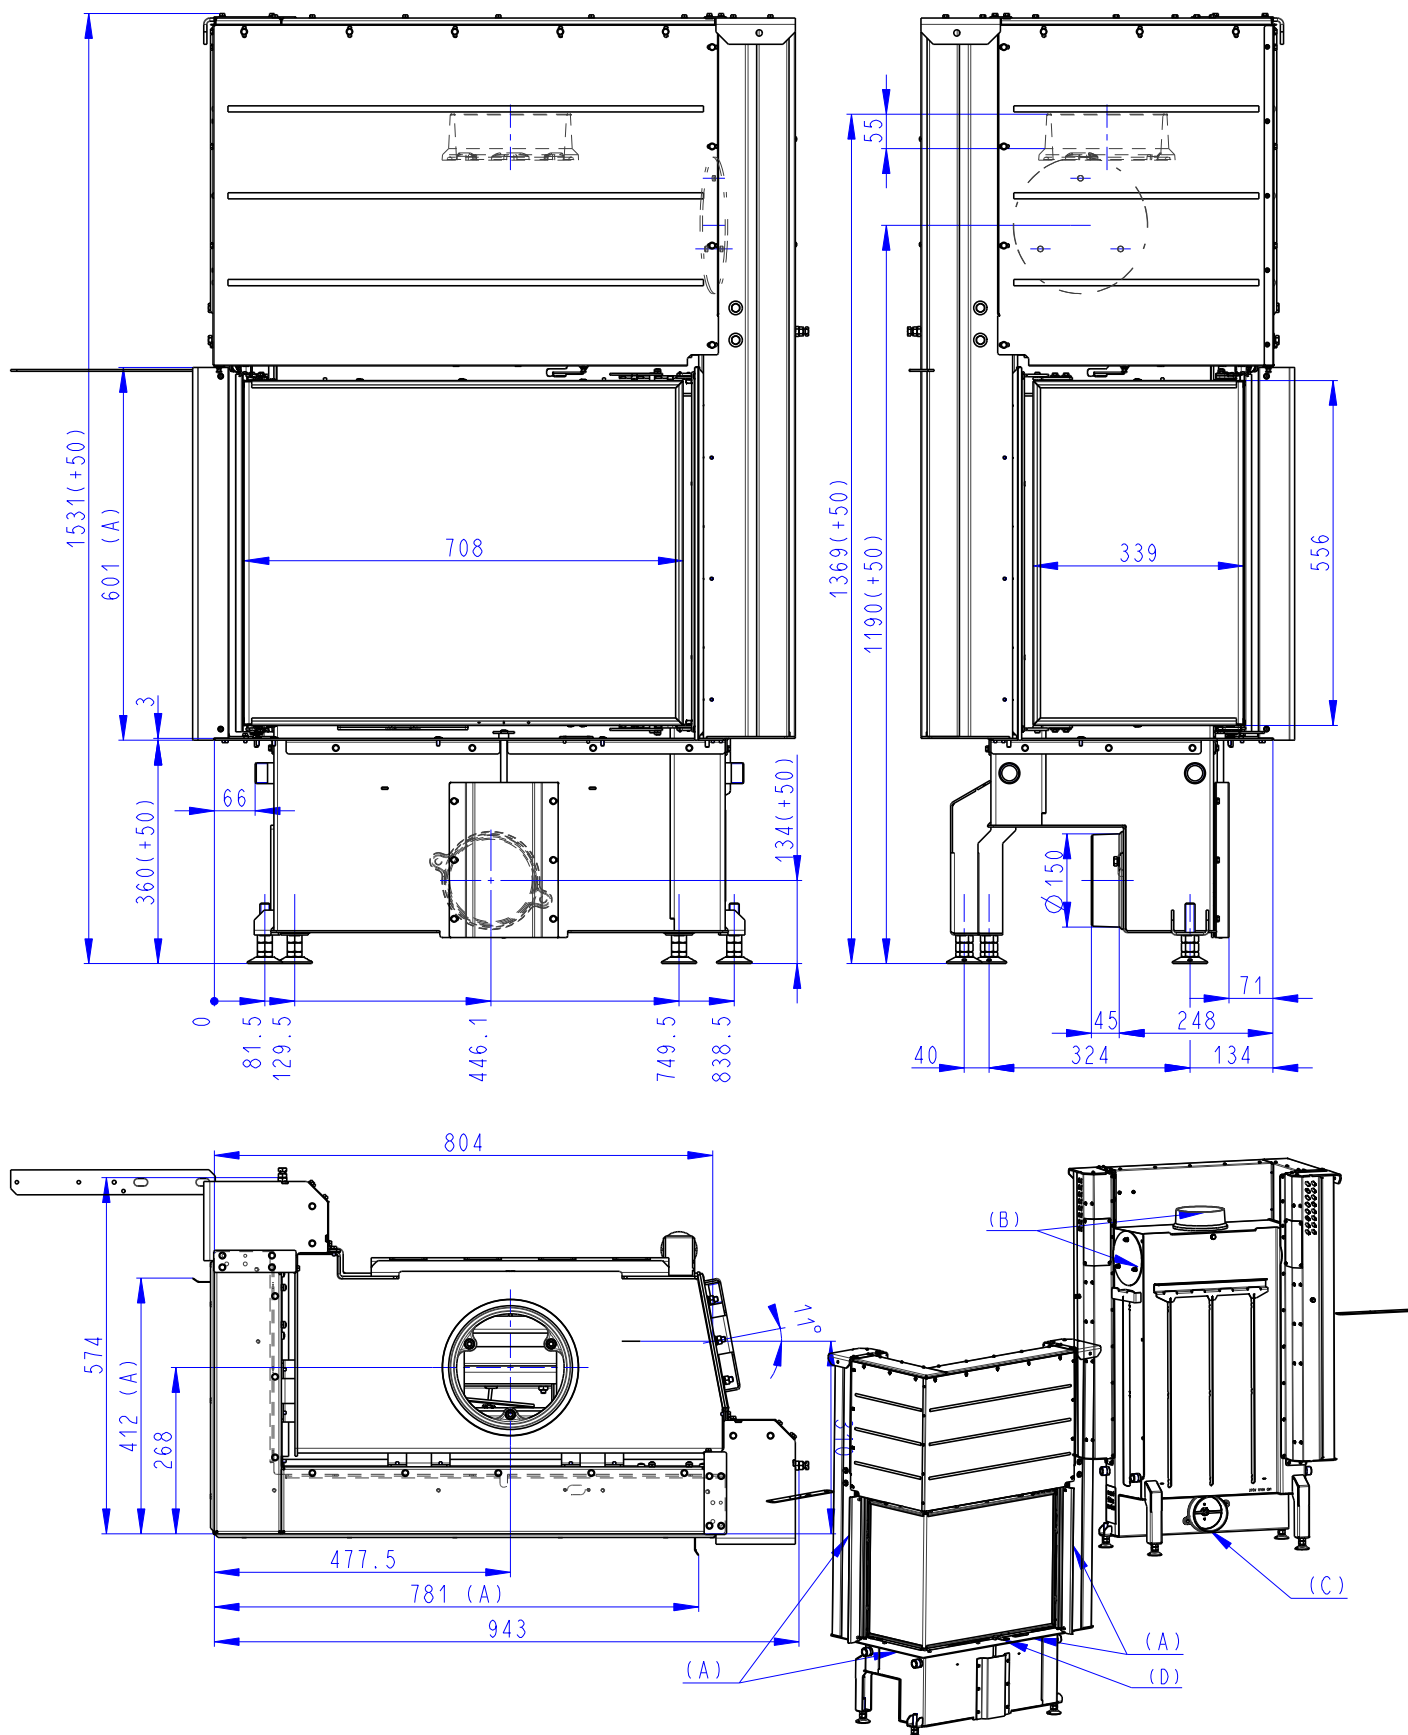

Rozměry v mm  
Maße in mm  
Dimensions in mm

IMPRESSION R 2g L 71.60.34.21

221kg

IMPRESSION R 2g L 71.60.34.21 + IR2LG TOP01

293kg

IMPRESSION R 2g L 71.60.34.21 + IR2LG TOP02

283kg

- (A) Zastavbovy rozmer / Baumaße / In-built dimension  
(B) Litinový odvod kouře / Cast iron spigot / Der gusseiserne Rauchabgang  
(C) Centralni privod vzduchu / Central air inlet / Zentralluftzufuhr  
(D) Primarni a sekundarni vzduch / Primary and secondary air / Primärluft und Sekundärluft

Rozměry v mm  
Maße in mm  
Dimensions in mm

IMPRESSION L 2g L 71.60.34.21

IMPRESSION L 2g L 71.60.34.21 + IR2LG TOP01

IMPRESSION L 2g L 71.60.34.21 + IR2LG TOP02

221kg

293kg

283kg

- (A) Zastavbový rozmer / Baumaße / In-built dimension  
 (B) Litinový odvod kouře / Cast iron spigot / Der gusseiserne Rauchabgang  
 (C) Centralní privod vzduchu / Central air inlet / Zentralluftzufuhr  
 (D) Primární a sekundární vzduch / Primary and secondary air / Primärluft und Sekundärluft