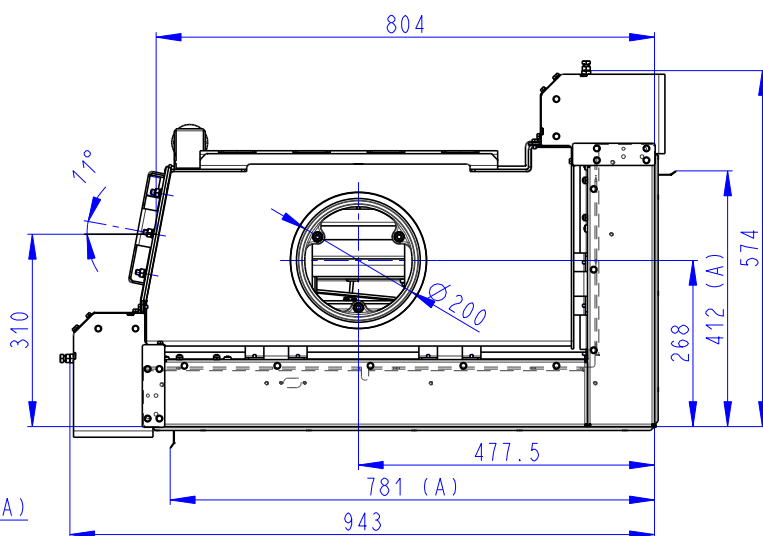

Rozměry v mm  
Maße in mm  
Dimensions in mm

IMPRESSION R 2g L 71.60.34.21

221kg

IMPRESSION R 2g L 71.60.34.21 + IR2LG TOP01

293kg

IMPRESSION R 2g L 71.60.34.21 + IR2LG TOP02

283kg

- (A) Zastavbovy rozmer / Baumaße / In-built dimension  
(B) Litinový odvod kouře / Cast iron spigot / Der gusseiserne Rauchabgang  
(C) Centralni privod vzduchu / Central air inlet / Zentralluftzufuhr  
(D) Primarni a sekundarni vzduch / Primary and secondary air / Primärluft und Sekundärluft

Rozměry v mm  
Maße in mm  
Dimensions in mm

IMPRESSION L 2g L 71.60.34.21

IMPRESSION L 2g L 71.60.34.21 + IR2LG TOP01

IMPRESSION L 2g L 71.60.34.21 + IR2LG TOP02

221kg

293kg

283kg

- (A) Zastavbový rozmer / Baumaße / In-built dimension  
 (B) Litinový odvod kouře / Cast iron spigot / Der gusseiserne Rauchabgang  
 (C) Centralní privod vzduchu / Central air inlet / Zentralluftzufuhr  
 (D) Primární a sekundární vzduch / Primary and secondary air / Primärluft und Sekundärluft