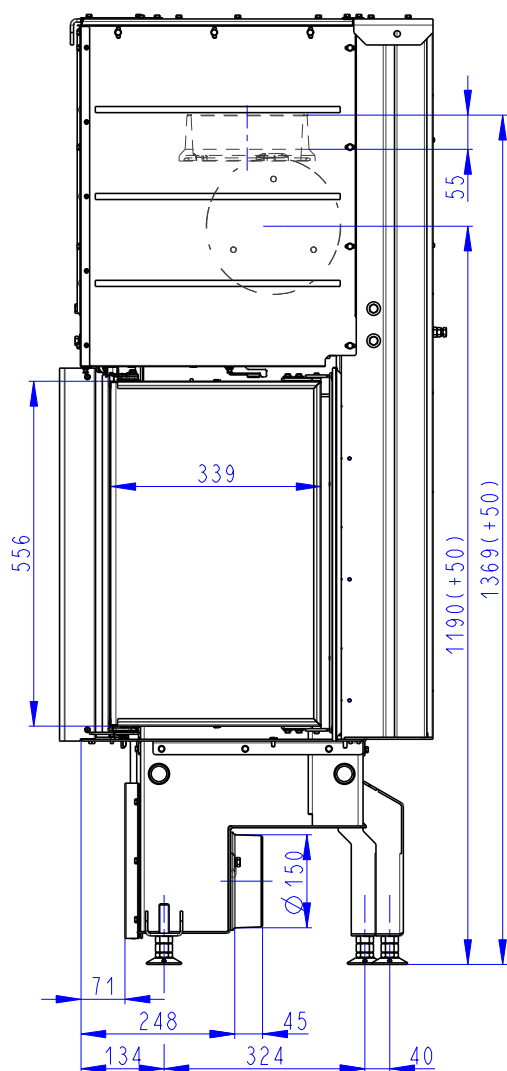

Rozměry v mm  
Maße in mm  
Dimensions in mm

IMPRESSION R 2g L 71.60.34.21

221kg

IMPRESSION R 2g L 71.60.34.21 + IR2LG TOP01

293kg

IMPRESSION R 2g L 71.60.34.21 + IR2LG TOP02

283kg

- (A) Zastavbovy rozmer / Baumaße / In-built dimension  
(B) Litinový odvod kouře / Cast iron spigot / Der gusseiserne Rauchabgang  
(C) Centralni privod vzduchu / Central air inlet / Zentralluftzufuhr  
(D) Primarni a sekundarni vzduch / Primary and secondary air / Primärluft und Sekundärluft

Rozměry v mm  
Maße in mm  
Dimensions in mm

IMPRESSION L 2g L 71.60.34.21

IMPRESSION L 2g L 71.60.34.21 + IR2LG TOP01

IMPRESSION L 2g L 71.60.34.21 + IR2LG TOP02

221kg

293kg

283kg

- (A) Zastavbový rozmer / Baumaße / In-built dimension  
 (B) Litinový odvod kouře / Cast iron spigot / Der gusseiserne Rauchabgang  
 (C) Centralní privod vzduchu / Central air inlet / Zentralluftzufuhr  
 (D) Primární a sekundární vzduch / Primary and secondary air / Primärluft und Sekundärluft