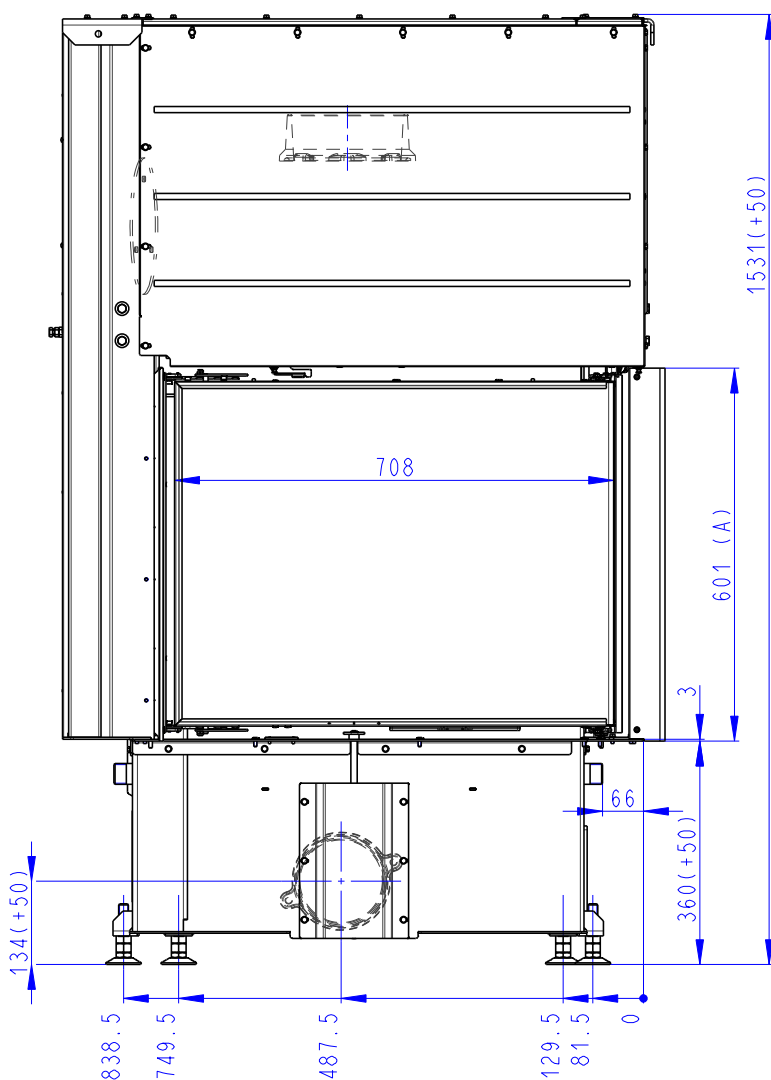

Rozměry v mm  
Maße in mm  
Dimensions in mm

IMPRESSION R 2g L 71.60.34.21

221kg

IMPRESSION R 2g L 71.60.34.21 + IR2LG TOP01

293kg

IMPRESSION R 2g L 71.60.34.21 + IR2LG TOP02

283kg

- (A) Zastavbovy rozmer / Baumaße / In-built dimension  
(B) Litinový odvod kouře / Cast iron spigot / Der gusseiserne Rauchabgang  
(C) Centralni privod vzduchu / Central air inlet / Zentralluftzufuhr  
(D) Primarni a sekundarni vzduch / Primary and secondary air / Primärluft und Sekundärluft

Rozměry v mm  
Maße in mm  
Dimensions in mm

IMPRESSION L 2g L 71.60.34.21

IMPRESSION L 2g L 71.60.34.21 + IR2LG TOP01

IMPRESSION L 2g L 71.60.34.21 + IR2LG TOP02

221kg

293kg

283kg

- (A) Zastavbový rozmer / Baumaße / In-built dimension  
 (B) Litinový odvod kouře / Cast iron spigot / Der gusseiserne Rauchabgang  
 (C) Centralní privod vzduchu / Central air inlet / Zentralluftzufuhr  
 (D) Primární a sekundární vzduch / Primary and secondary air / Primärluft und Sekundärluft