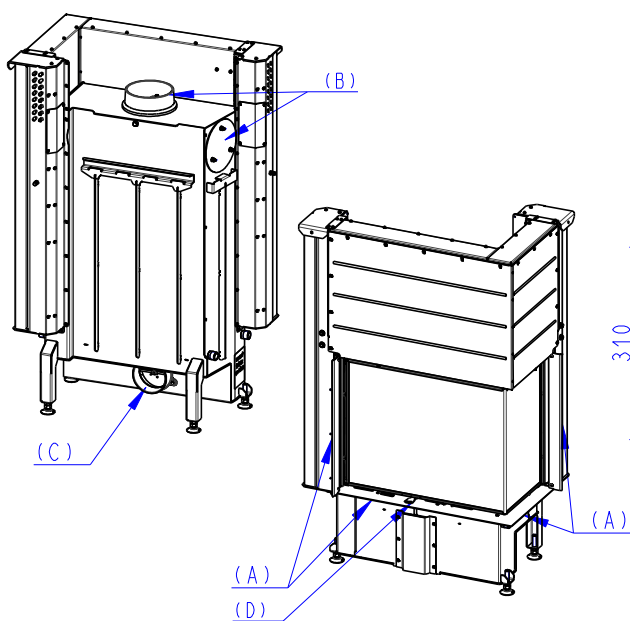

Rozměry v mm  
Maße in mm  
Dimensions in mm

IMPRESSION R 2g L 71.60.34.21

221kg

IMPRESSION R 2g L 71.60.34.21 + IR2LG TOP01

293kg

IMPRESSION R 2g L 71.60.34.21 + IR2LG TOP02

283kg

- (A) Zastavbovy rozmer / Baumaße / In-built dimension  
(B) Litinový odvod kouře / Cast iron spigot / Der gusseiserne Rauchabgang  
(C) Centralni privod vzduchu / Central air inlet / Zentralluftzufuhr  
(D) Primarni a sekundarni vzduch / Primary and secondary air / Primärluft und Sekundärluft

Rozměry v mm  
Maße in mm  
Dimensions in mm

IMPRESSION L 2g L 71.60.34.21

IMPRESSION L 2g L 71.60.34.21 + IR2LG TOP01

IMPRESSION L 2g L 71.60.34.21 + IR2LG TOP02

221kg

293kg

283kg

- (A) Zastavbový rozmer / Baumaße / In-built dimension  
 (B) Litinový odvod kouře / Cast iron spigot / Der gusseiserne Rauchabgang  
 (C) Centralní privod vzduchu / Central air inlet / Zentralluftzufuhr  
 (D) Primární a sekundární vzduch / Primary and secondary air / Primärluft und Sekundärluft