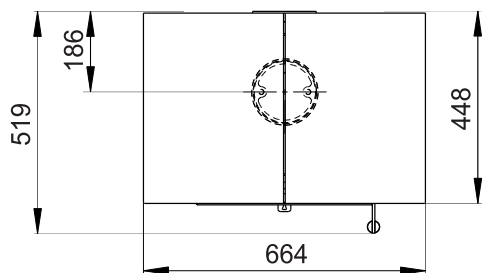

Primární / Sekundární vzduch
Primärluft / Sekundärluft
Primary / Secondary air

CPV - Centr. přívod vzduchu
ZLZ - Zentralluftzufuhr
CAI - Central air inlet

Rozměry v mm
Maße in mm
Dimensions in mm

Kachlová kamna Kachelöfen Tiled Stoves	Typ Type Typ	DOLO 1	List Blatt Sheet	1/1
Hmotnost Gewicht Weight	Rozměry topeniště (výška x šířka x hloubka) Maße Feuerraum (höhe x breite x tiefe) Combustion Chamber Dimensions (height x width x depth)		Hein & spol. - keramické závody, spol. s r. o. Odry - Tošovice	
255 kg	400 x 340 x 210 (mm)			