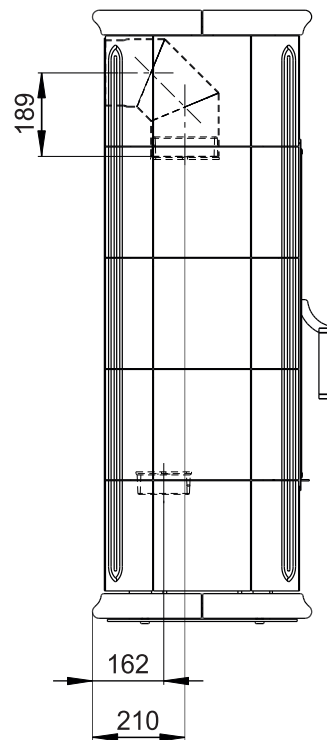

Primární / Sekundární vzduch
Primärluft / Sekundärluft
Primary / Secondary air

CPV - Centr. přívod vzduchu
ZLZ - Zentralluftzufuhr
CAI - Central air inlet

Rozměry v mm
Maße in mm
Dimensions in mm

Kachlová kamna Kachelöfen Tiled Stoves	Typ Type Typ	ESTE 5	List Blatt Sheet	1/1
Hmotnost Gewicht Weight	Rozměry topeniště (výška x šířka x hloubka) Maße Feuerraum (höhe x breite x tiefe) Combustion Chamber Dimensions (height x width x depth)		Hein & spol. - keramické závody, spol. s r. o. Odry - Tošovice	
275 kg	400 x 340 x 210 (mm)			