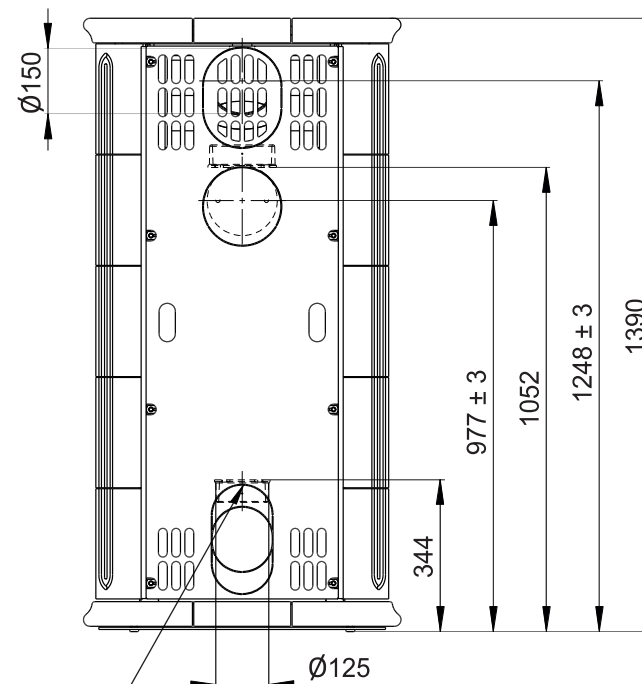

Primární / Sekundární vzduch
Primärluft / Sekundärluft
Primary / Secondary air

CPV - Centr. přívod vzduchu
ZLZ - Zentralluftzufuhr
CAI - Central air inlet

Rozměry v mm
Maße in mm
Dimensions in mm

Kachlová kamna Kachelöfen Tiled Stoves	Typ Type Typ	ESTE 5	List Blatt Sheet	1/1
Hmotnost Gewicht Weight	Rozměry topeniště (výška x šířka x hloubka) Maße Feuerraum (höhe x breite x tiefe) Combustion Chamber Dimensions (height x width x depth)		Hein & spol. - keramické závody, spol. s r. o. Odry - Tošovice	
275 kg	400 x 340 x 210 (mm)			