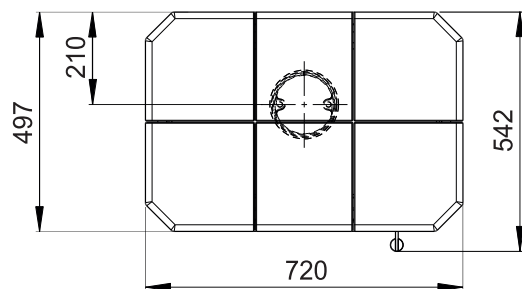

Primární / Sekundární vzduch
Primärluft / Sekundärluft
Primary / Secondary air

CPV - Centr. přívod vzduchu
ZLZ - Zentralluftzufuhr
CAI - Central air inlet

Rozměry v mm
Maße in mm
Dimensions in mm

Kachlová kamna Kachelöfen Tiled Stoves	Typ Type Typ	ESTE 5	List Blatt Sheet	1/1
Hmotnost Gewicht Weight	Rozměry topeniště (výška x šířka x hloubka) Maße Feuerraum (höhe x breite x tiefe) Combustion Chamber Dimensions (height x width x depth)		Hein & spol. - keramické závody, spol. s r. o. Odry - Tošovice	
275 kg	400 x 340 x 210 (mm)			