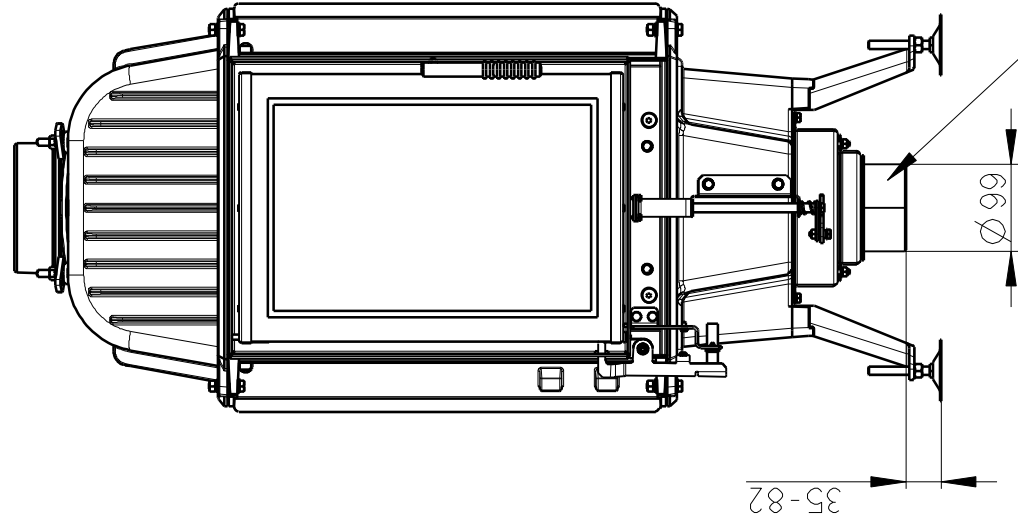

Rozmery v mm; Maße in mm

KV 075 01 - 075B
126 kg

CENTRALNI PRIVOD VZDUCHU
Zentralluftzufuhr
Ø 100

PRIMARNI VZDUCH
Primär luft
UND
SEKUNDARNI VZDUCH
Sekundär luft