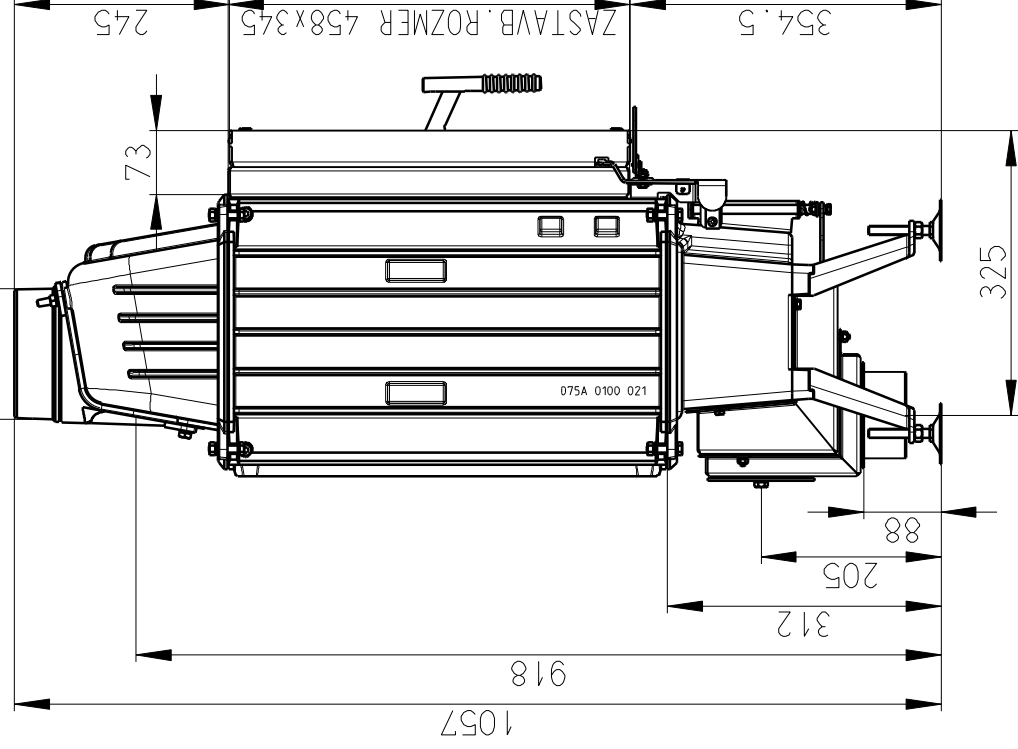

Rozmery v mm; Maße in mm

KV 075 01 - 075B
126 kg

CENTRALNI PRIVOD VZDUCHU
Zentralluftzufuhr
Ø 100

PRIMARNI VZDUCH
Primär luft
UND
SEKUNDARNI VZDUCH
Sekundär luft