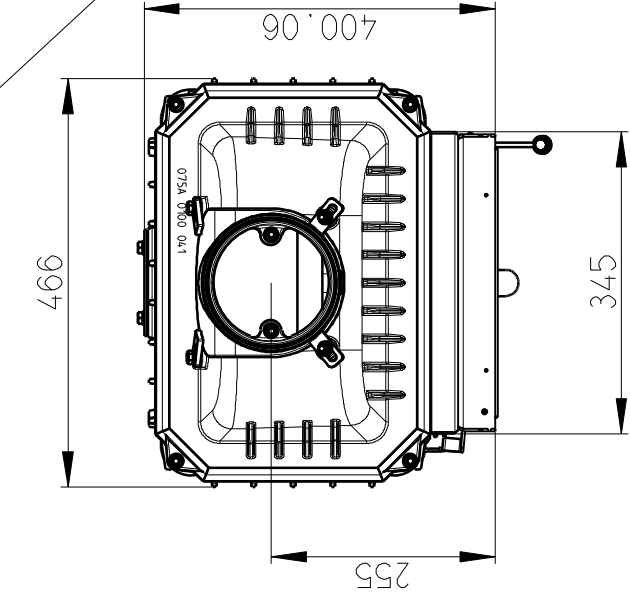

Rozmery v mm; Maße in mm

KV 075 01 - 075B
126 kg

CENTRALNI PRIVOD VZDUCHU
Zentralluftzufuhr
Ø 100

PRIMARNI VZDUCH
Primär luft
UND
SEKUNDARNI VZDUCH
Sekundär luft