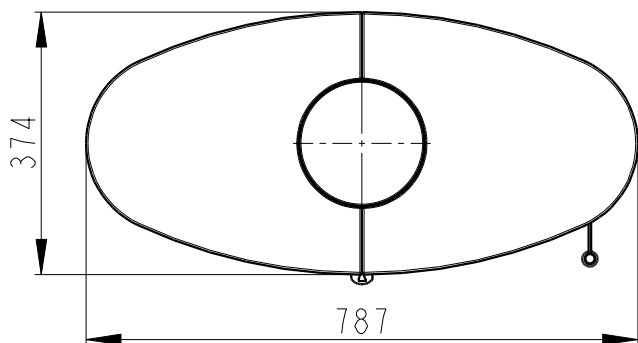

Rozmery v mm; Maße in mm

NAVIA 01 KERAMIKA-182A

164 kg

Centralni privod vzduchu $\varnothing 125$
Zentral luftzufuhr $\varnothing 125$
Central air inlet $\varnothing 125$

Primarni a sekundarni vzduch
Primarluft und sekundarluft
Primary and Secondary air