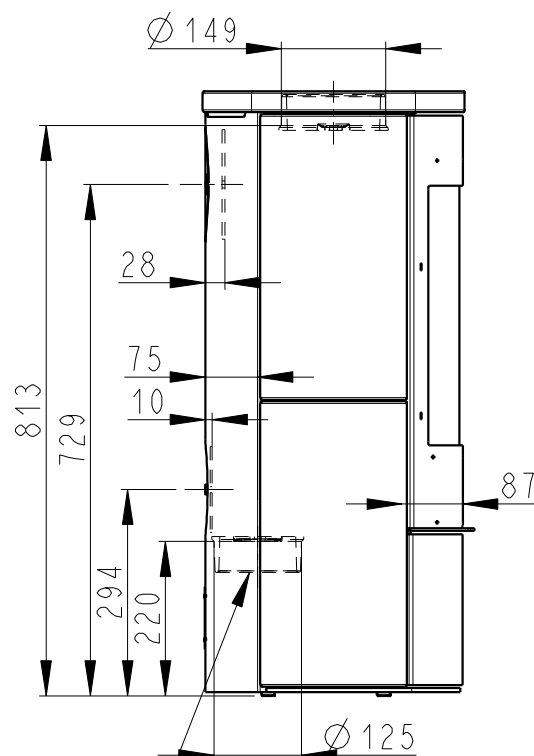

Rozmery v mm; Maße in mm

NAVIA 01 KERAMIKA-182A

164 kg

Centralni privod vzduchu $\varnothing 125$
Zentral luftzufuhr $\varnothing 125$
Central air inlet $\varnothing 125$

Primarni a sekundarni vzduch
Primarluft und sekundarluft
Primary and Secondary air