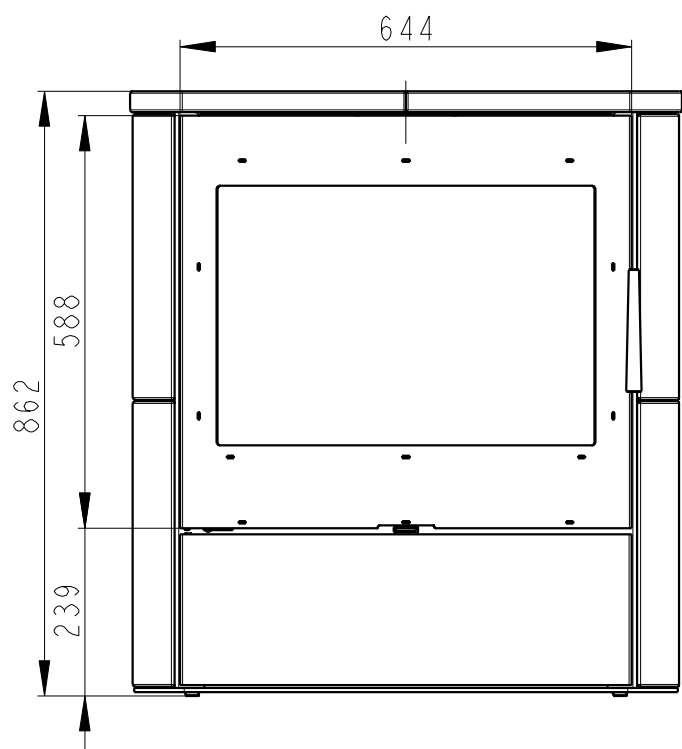

Rozmery v mm; Maße in mm

NAVIA 01 KERAMIKA-182A

164 kg

Centralni privod vzduchu $\varnothing 125$
Zentral luftzufuhr $\varnothing 125$
Central air inlet $\varnothing 125$

Primarni a sekundarni vzduch
Primarluft und sekundarluft
Primary and Secondary air