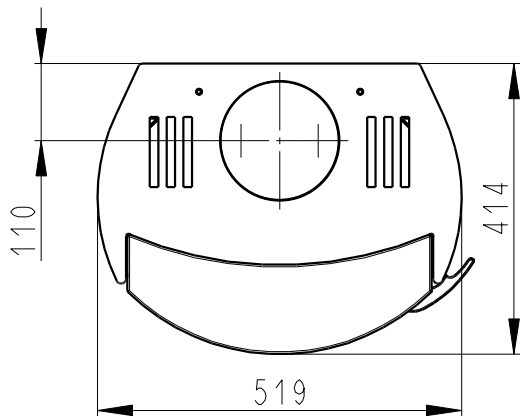

Rozmery v mm, Maße in mm

AVILA BOK PLECH, CELO PLECH - 056C

148 kg

Centralni privod vzduchu  $\varnothing 125$   
Zentralluftzufuhr  $\varnothing 125$   
Central air inlet  $\varnothing 125$

Primarni a sekundarni vzduch  
Primar und Sekundarluft  
Primary and secondary air