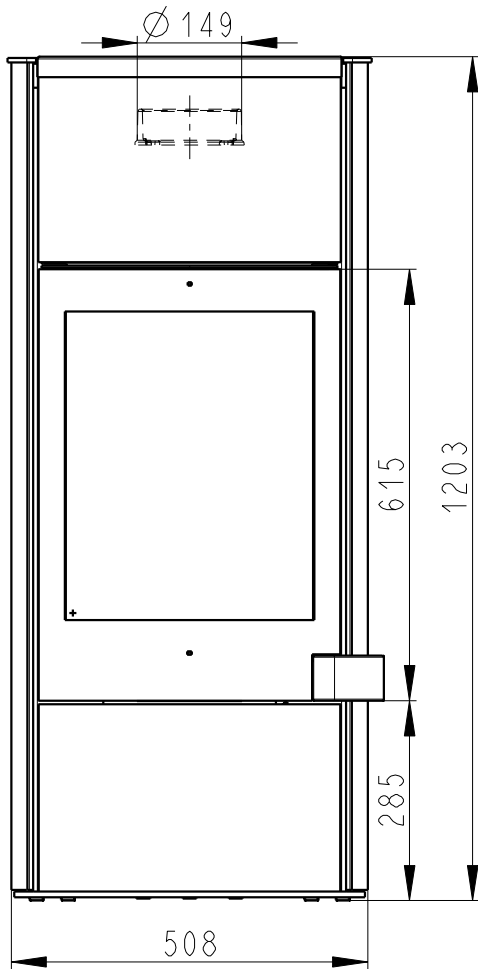

Rozmery v mm, Maße in mm

AVILA BOK PLECH, CELO PLECH - 056C

148 kg

Centralni privod vzduchu  $\varnothing 125$   
Zentralluftzufuhr  $\varnothing 125$   
Central air inlet  $\varnothing 125$

Primarni a sekundarni vzduch  
Primar und Sekundarluft  
Primary and secondary air