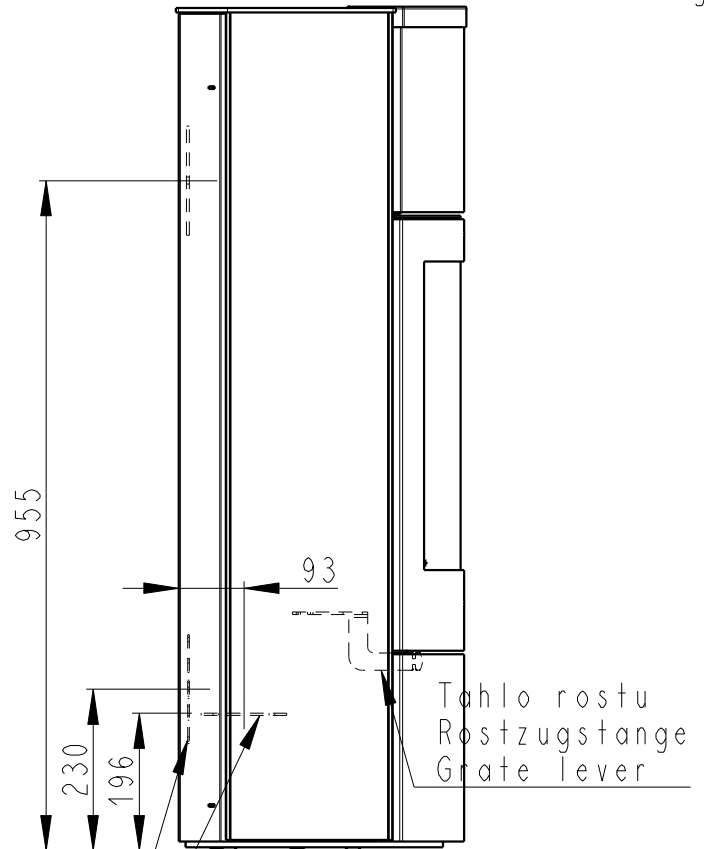

Rozmery v mm, Maße in mm

AVILA BOK PLECH, CELO PLECH - 056C

148 kg

Centralni privod vzduchu  $\varnothing 125$   
Zentralluftzufuhr  $\varnothing 125$   
Central air inlet  $\varnothing 125$

Primarni a sekundarni vzduch  
Primar und Sekundarluft  
Primary and secondary air