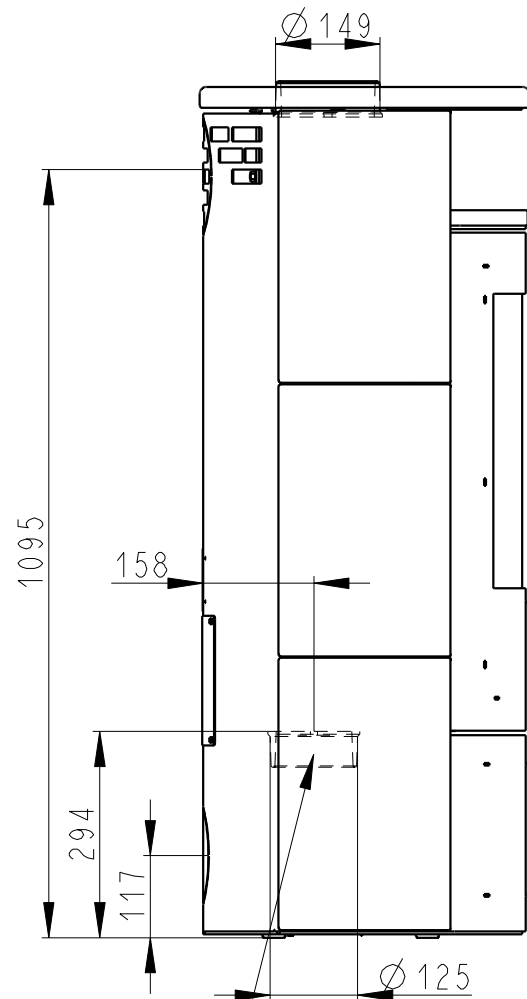

Rozmery v mm; Maße in mm

LUGO KERAMIKA-097A

182 kg

Centralni privod vzduchu
Zentralluftzufuhr
 $\varnothing 125\text{mm}$

PRIMARNI VZDUCH
Primärluft
a/und
SEKUNDARNI VZDUCH
Sekundärluft