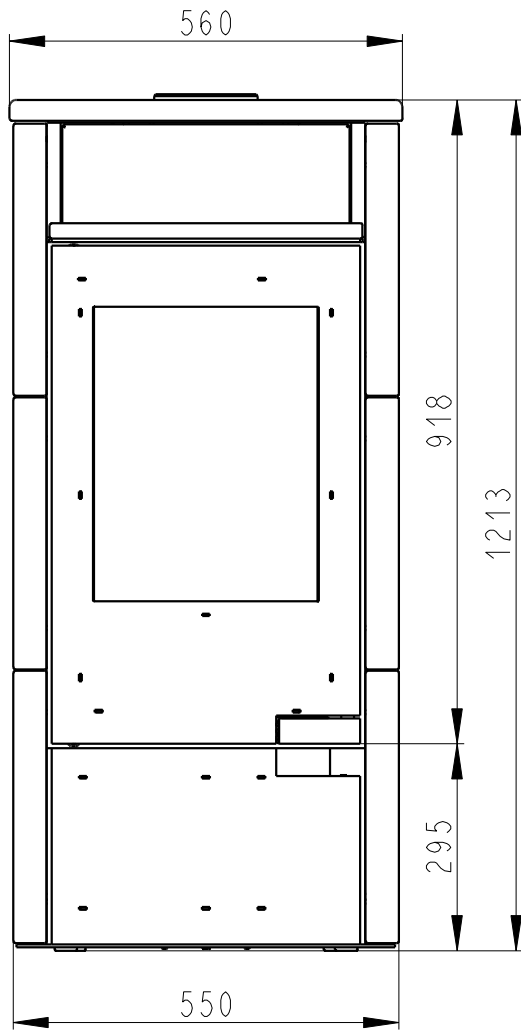

Rozmery v mm; Maße in mm

LUGO KERAMIKA-097A

182 kg

Centralni privod vzduchu
Zentralluftzufuhr
 $\varnothing 125\text{mm}$

PRIMARNI VZDUCH
Primärluft
a/und
SEKUNDARNI VZDUCH
Sekundärluft