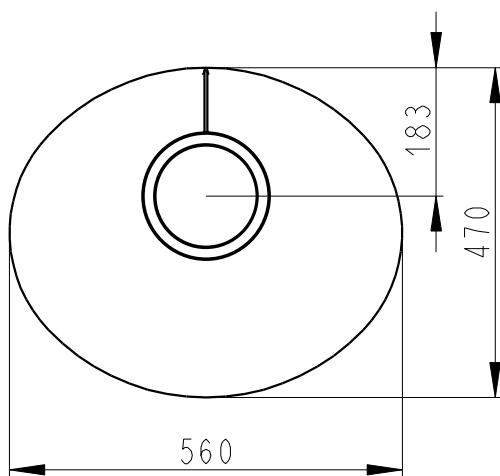

Rozmery v mm; Maße in mm

LUGO KERAMIKA-097A

182 kg

Centralni privod vzduchu
Zentralluftzufuhr
 $\varnothing 125\text{mm}$

PRIMARNI VZDUCH
Primärluft
a/und
SEKUNDARNI VZDUCH
Sekundärluft