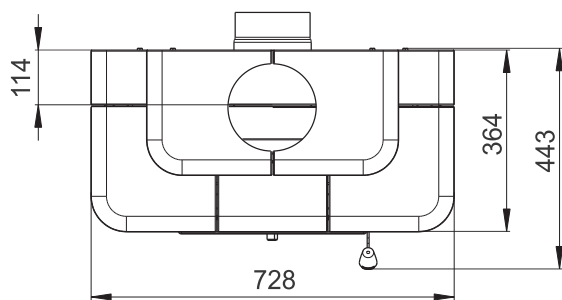

Výška osy zadního odvodu spalin (mm) - Alternativy
 Rauchrohrabgang hinten (mm) - Alternativen
 Height of the rear outlet (mm) - Alternatives

Rozměry v mm
 Maße in mm
 Dimensions in mm

Kachlová kamna Kachelöfen Tiled Stoves	Typ Type Typ	CATANIA 2H
Hmotnost Gewicht Weight	200 kg	
	Rozměry topeniště (výška x šířka x hloubka) Maße Feuerraum (höhe x breite x tiefe) Combustion Chamber Dimensions (height x width x depth)	280 x 340 x 200 (mm)
		Hein & spol. - keramické závody, spol. s r. o. Odry - Tošovice