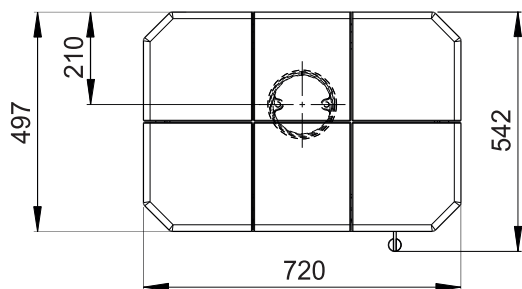

Primární / Sekundární vzduch
Primärluft / Sekundärluft
Primary / Secondary air

Rozměry v mm
Maße in mm
Dimensions in mm

CPV - Centr. přívod vzduchu
ZLZ - Zentralluftzufuhr
CAI - Central air inlet

Kachlová kamna Kachelöfen Tiled Stoves	Typ Type Typ	ESTE 5H	List Blatt Sheet	1/1
Hmotnost Gewicht Weight	Rozměry topeniště (výška x šířka x hloubka) Maße Feuerraum (höhe x breite x tiefe) Combustion Chamber Dimensions (height x width x depth)		Hein & spol. - keramické závody, spol. s r. o. Odry - Tošovice	
300 kg	400 x 340 x 210 (mm)			