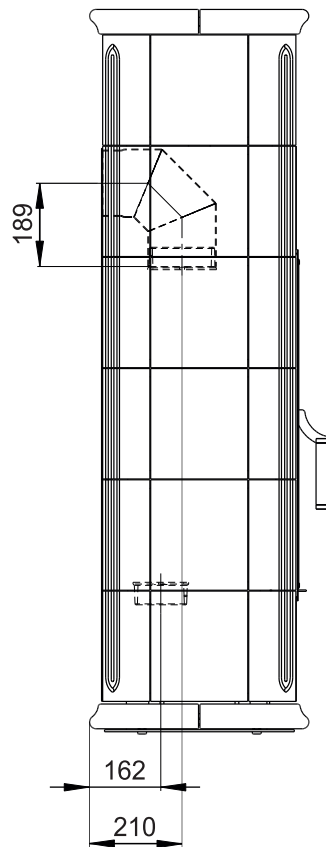

Primární / Sekundární vzduch
Primärluft / Sekundärluft
Primary / Secondary air

Rozměry v mm
Maße in mm
Dimensions in mm

CPV - Centr. přívod vzduchu
ZLZ - Zentralluftzufuhr
CAI - Central air inlet

Kachlová kamna Kachelöfen Tiled Stoves	Typ Type Typ	ESTE 5H	List Blatt Sheet	1/1
Hmotnost Gewicht Weight	Rozměry topeniště (výška x šířka x hloubka) Maße Feuerraum (höhe x breite x tiefe) Combustion Chamber Dimensions (height x width x depth)		Hein & spol. - keramické závody, spol. s r. o. Odry - Tošovice	
300 kg	400 x 340 x 210 (mm)			