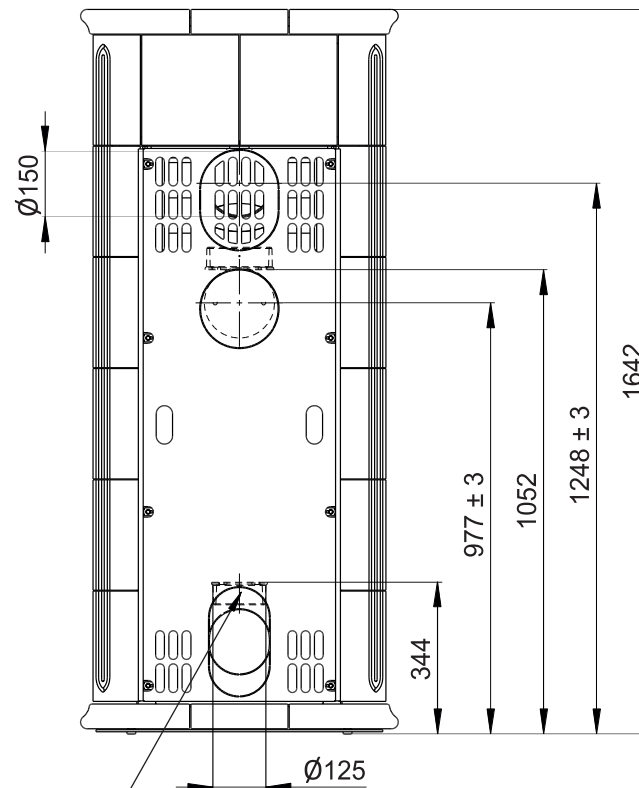

Primární / Sekundární vzduch
Primärluft / Sekundärluft
Primary / Secondary air

Rozměry v mm
Maße in mm
Dimensions in mm

CPV - Centr. přívod vzduchu
ZLZ - Zentralluftzufuhr
CAI - Central air inlet

Kachlová kamna Kachelöfen Tiled Stoves	Typ Type Typ	ESTE 5H	List Blatt Sheet	1/1
Hmotnost Gewicht Weight	Rozměry topeniště (výška x šířka x hloubka) Maße Feuerraum (höhe x breite x tiefe) Combustion Chamber Dimensions (height x width x depth)		Hein & spol. - keramické závody, spol. s r. o. Odry - Tošovice	
300 kg	400 x 340 x 210 (mm)			