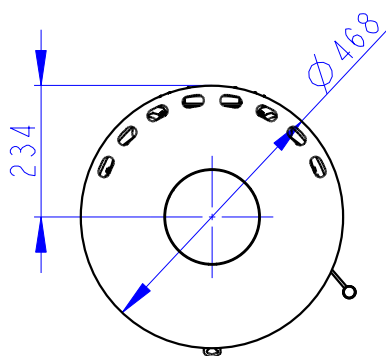

Rozmery v mm  
 Maße in mm  
 Dimensions in mm

# LUANCO HOCH N03 PLECH-064L

161 kg

CENTRALNI PRIVOD VZDUCHU  
 Zentralluftzufuhr  
 Central air inlet

SEKUNDARNI VZDUCH  
 Sekundärluft  
 Secondary air  
 A/UND/AND  
 PRIMARNI VZDUCH  
 Primärluft  
 Primary air