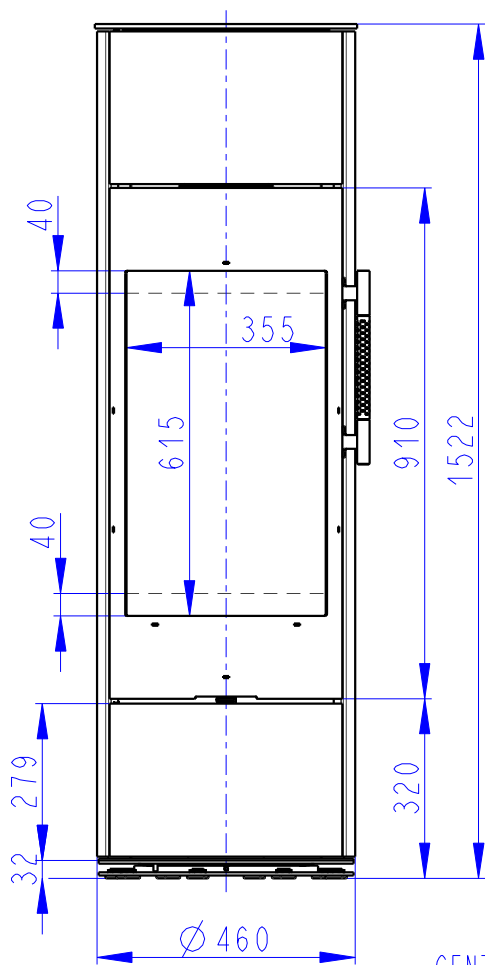

Rozmery v mm  
 Maße in mm  
 Dimensions in mm

# LUANCO HOCH N03 PLECH-064L

161 kg

CENTRALNI PRIVOD VZDUCHU  
 Zentralluftzufuhr  
 Central air inlet

SEKUNDARNI VZDUCH  
 Sekundärluft  
 Secondary air  
 A/UND/AND  
 PRIMARNI VZDUCH  
 Primärluft  
 Primary air