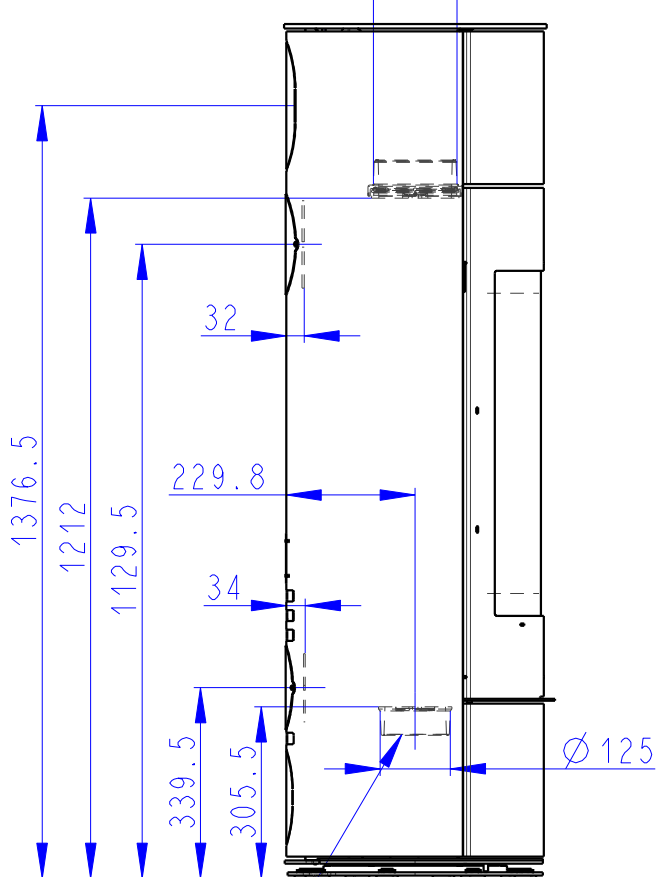

Rozmery v mm  
 Maße in mm  
 Dimensions in mm

# LUANCO HOCH N03 PLECH-064L

161 kg

CENTRALNI PRIVOD VZDUCHU  
 Zentralluftzufuhr  
 Central air inlet

SEKUNDARNI VZDUCH  
 Sekundärluft  
 Secondary air  
 A/UND/AND  
 PRIMARNI VZDUCH  
 Primärluft  
 Primary air