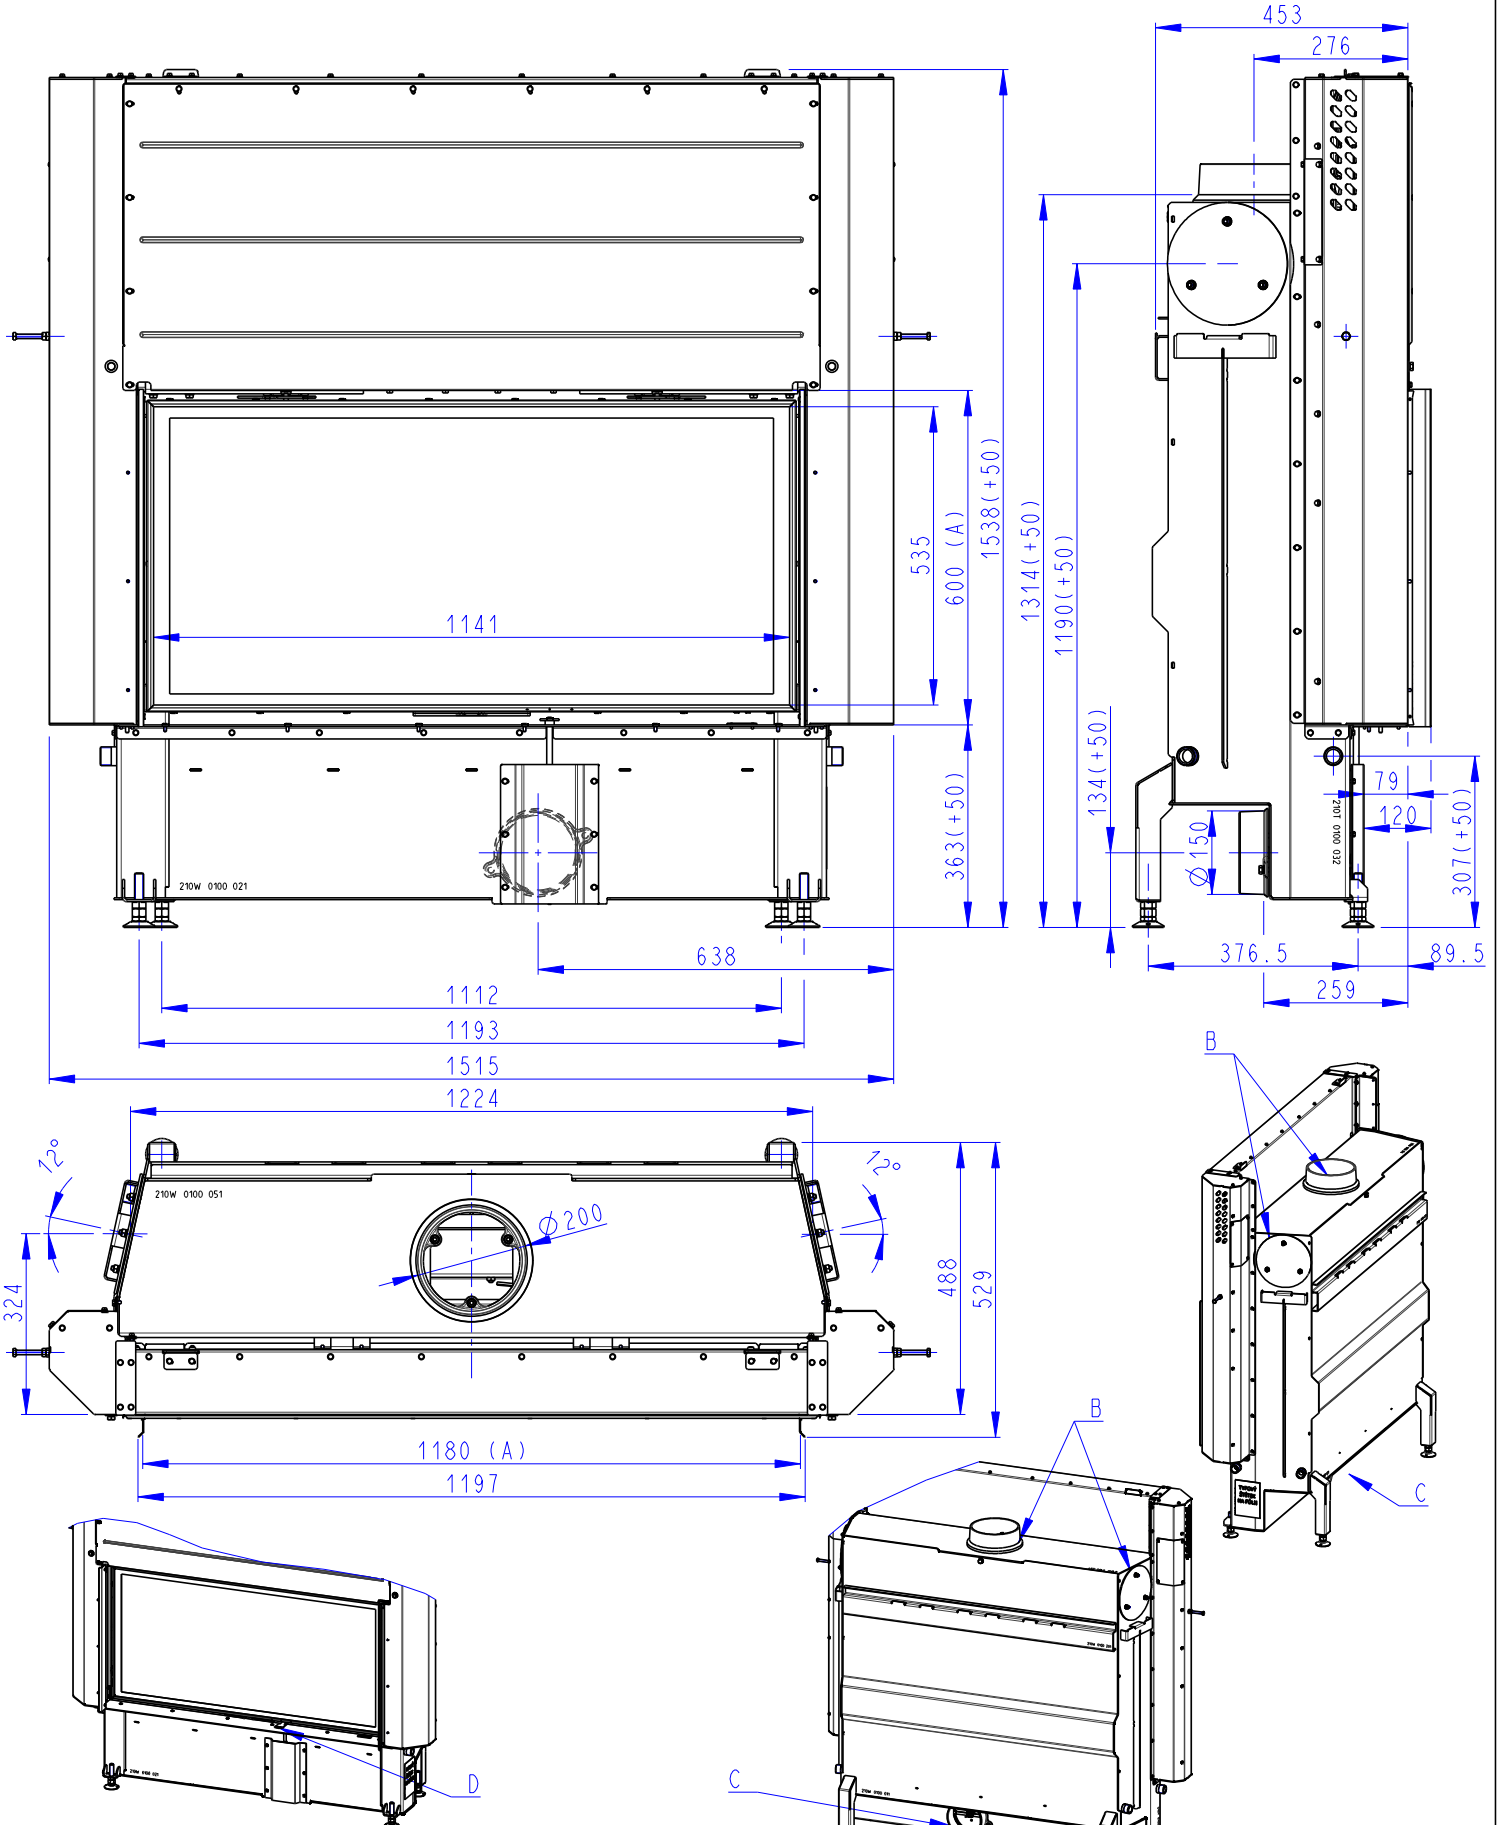

Rozměry v mm  
Maße in mm  
Dimensions in mm

IMPRESSION 2g L 118.60.01 - 210W	282 kg
IMPRESSION 2g L 118.60.01 + I2LL TOP01	390 kg
IMPRESSION 2g L 118.60.01 + I2LL TOP02	383 kg

- (A) Zastavbovy rozmer / Baumaße / In-built dimension
- (B) Litinový odvod kouře / Cast iron spigot / Der gusseiserne Rauchabgang
- (C) Centralni privod vzduchu / Central air inlet / Zentralluftzufuhr
- (D) Primarni a sekundarni vzduch / Primary and secondary air / Primärluft und Sekundärluft